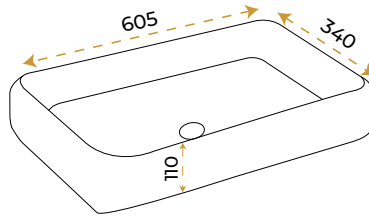

Leonardo Plus Gray

1663GRY

*Görselde kullanılan batarya ve aksesuarlar fiyata dahil değildir.

5 YIL
GARANTİ

BLUE HYGIENE
TECHNOLOGY

AntiBacterial