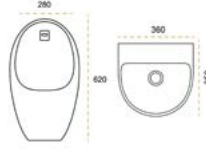

5 YIL
GARANTİ

BLUE HYGENE
TECHNOLOGY

AntiBacterial

*Görselde kullanılan batarya ve aksesuarlar fiyata dahil değildir.