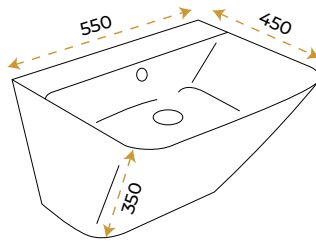

Vella Orange

1664MOR

*Görselde kullanılan batarya ve aksesuarlar fiyata dahil değildir.

5 YIL
GARANTİ

BLUE HYGIENE
TECHNOLOGY

AntiBacterial