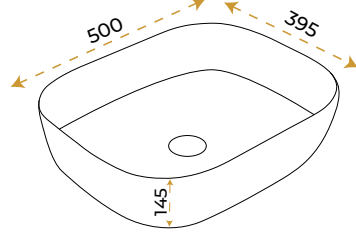

1017RG

*Görselde kullanılan batarya ve aksesuarlar fiyata dahil değildir.

5 YIL
GARANTİ

BLUE HYGENE
TECHNOLOGY

AntiBacterial

Twist Rose Gold

1019RG

*Görselde kullanılan batarya ve aksesuarlar fiyata dahil değildir.