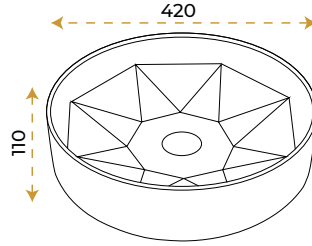

*Görselde kullanılan batarya ve aksesuarlar fiyata dahil değildir.

5 YIL
GARANTİ

BLUE HYGENE
TECHNOLOGY

AntiBacterial