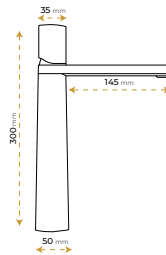

5 YIL GARANTİ

BLUE HYGENE TECHNOLOGY

AntiBacterial

*Görselde kullanılan batarya ve aksesuarlar fiyata dahil değildir.