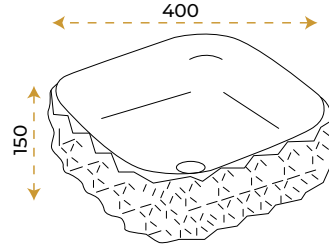

BLUE HYGENE TECHNOLOGY

AntiBacterial

*Görselde kullanılan batarya ve aksesuarlar fiyata dahil değildir.

Leonardo White

1008W

5 YIL GARANTİ

BLUE HYGENE TECHNOLOGY

AntiBacterial