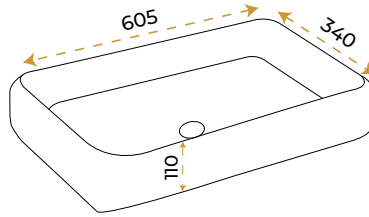

5 YIL
GARANTİ

BLUE HYGIENE
TECHNOLOGY

AntiBacterial

Leonardo Plus Black

1661B

*Görselde kullanılan batarya ve aksesuarlar fiyata dahil değildir.

5 YIL
GARANTİ

BLUE HYGIENE
TECHNOLOGY