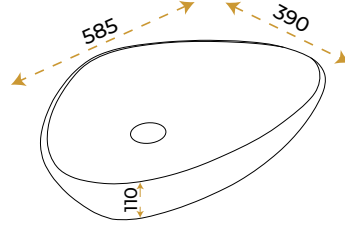

Arma Matt Black

1638MB

*Görselde kullanılan batarya ve aksesuarlar fiyata dahil değildir.

5 YIL
GARANTİ

BLUE HYGIENE
TECHNOLOGY

AntiBacterial

Doğa Dark Gray

1643DGRY