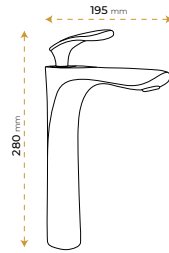

London Life Chrome

5050CY

5 YIL GARANTİ

BLUE HYGENE TECHNOLOGY

AntiBacterial

*Görselde kullanılan batarya ve aksesuarlar fiyata dahil değildir.

London Life Gold

5050GY