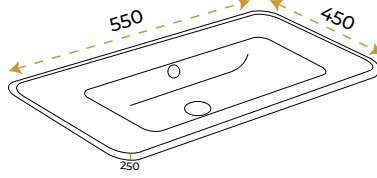

Pia White

1501W-080

5 YIL
GARANTİ

BLUE HYGENE
TECHNOLOGY

AntiBacterial

*Görselde kullanılan batarya ve aksesuarlar fiyata dahil değildir.