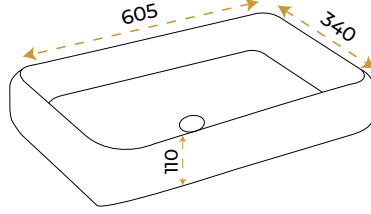

BLUE HYGENE TECHNOLOGY

AntiBacterial

*Görselde kullanılan batarya ve aksesuarlar fiyata dahil değildir.

Leonardo Plus White Gold

1047WG

*Görselde kullanılan batarya ve aksesuarlar fiyata dahil değildir.

5 YIL
GARANTİ