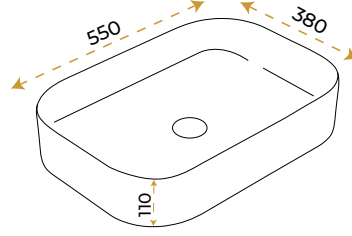

Life Dark Gray

1655DGRY

5 YIL
GARANTİ

BLUE HYGENE
TECHNOLOGY

AntiBacterial

*Görselde kullanılan batarya ve aksesuarlar fiyata dahil değildir.