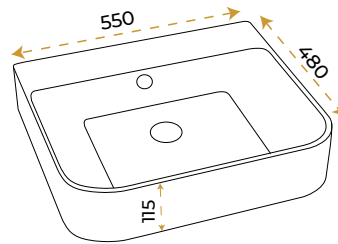

*Görselde kullanılan batarya ve aksesuarlar fiyata dahil değildir.

Mia White

1009W

5 YIL GARANTİ

BLUE HYGENE TECHNOLOGY

AntiBacterial

*Görselde kullanılan batarya ve aksesuarlar fiyata dahil değildir.

Alanya White