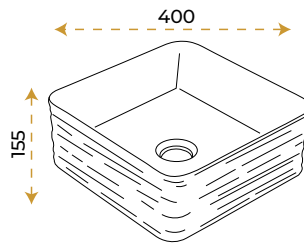

Arte Black

1604B

*Görselde kullanılan batarya ve aksesuarlar fiyata dahil değildir.

5 YIL
GARANTİ

BLUE HYGIENE
TECHNOLOGY

AntiBacterial