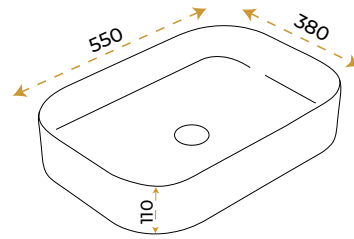

5 YIL GARANTİ

BLUE HYGENE TECHNOLOGY

AntiBacterial

*Görselde kullanılan batarya ve aksesuarlar fiyata dahil değildir.