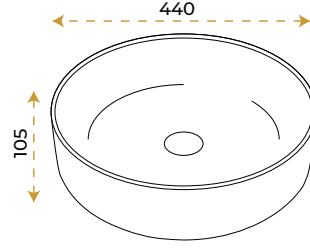

5 YIL
GARANTİ

BLUE HYGENE
TECHNOLOGY

AntiBacterial

*Görselde kullanılan batarya ve aksesuarlar fiyata dahil değildir.