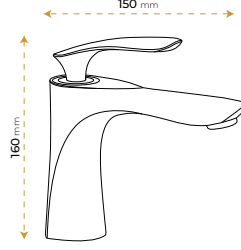

BLUE HYGENE
TECHNOLOGY

AntiBacterial

*Görselde kullanılan batarya ve aksesuarlar fiyata dahil değildir.

London Gold

5020G

*Görselde kullanılan batarya ve aksesuarlar fiyata dahil değildir.

5 YIL
GARANTİ

BLUE HYGENE
TECHNOLOGY