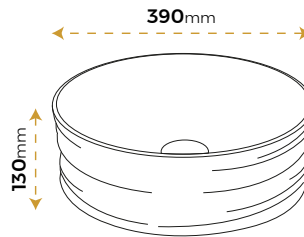

5 YIL GARANTİ

BLUE HYGENE TECHNOLOGY

AntiBacterial

*Görselde kullanılan batarya ve aksesuarlar fiyata dahil değildir.