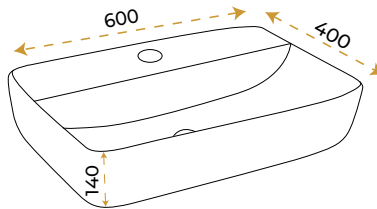

Enzo Matt Buz Mavisi

1675MBB

*Görselde kullanılan batarya ve aksesuarlar fiyata dahil değildir.

5 YIL
GARANTİ

BLUE HYGIENE
TECHNOLOGY

AntiBacterial