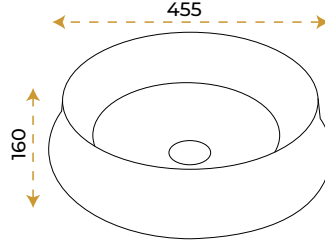

*Görselde kullanılan batarya ve aksesuarlar fiyata dahil değildir.

5 YIL
GARANTİ

BLUE HYGIENE
TECHNOLOGY

AntiBacterial