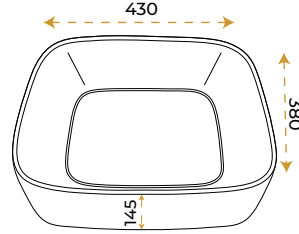

5 YIL GARANTİ

BLUE HYGENE TECHNOLOGY

AntiBacterial

*Görselde kullanılan batarya ve aksesuarlar fiyata dahil değildir.