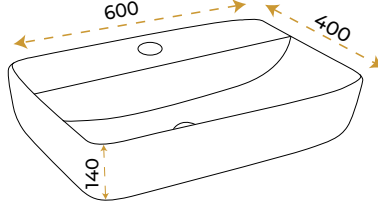

Enzo Matt Green

1679GR

*Görselde kullanılan batarya ve aksesuarlar fiyata dahil değildir.

5 YIL
GARANTİ

BLUE HYGIENE
TECHNOLOGY

AntiBacterial