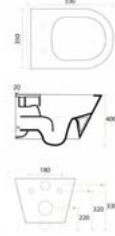

Sofia White

2030W

5 YIL
GARANTİ

BLUE HYGIENE
TECHNOLOGY

AntiBacterial

*Görselde kullanılan batarya ve aksesuarlar fiyata dahil değildir.

Sofia Matt Black

2030MB