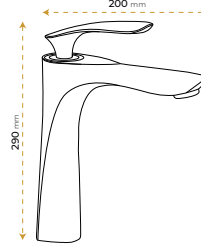

London Black Rose

5020BRY

5 YIL GARANTİ

BLUE HYGENE TECHNOLOGY

AntiBacterial

*Görselde kullanılan batarya ve aksesuarlar fiyata dahil değildir.