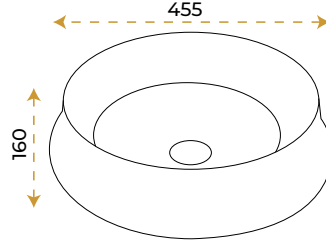

BLUE HYGENE
TECHNOLOGY

AntiBacterial

Venom Calacata White

1859MR

*Görselde kullanılan batarya ve aksesuarlar fiyata dahil değildir.

5 YIL
GARANTİ

BLUE HYGENE
TECHNOLOGY

AntiBacterial