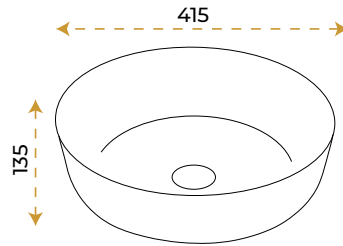

Twist Black Rose Gold

1045BRG

5 YIL
GARANTİ

BLUE HYGENE
TECHNOLOGY

AntiBacterial

*Görselde kullanılan batarya ve aksesuarlar fiyata dahil değildir.