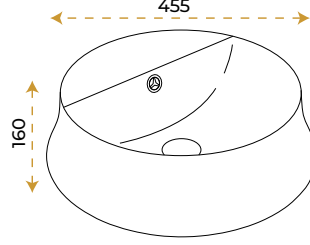

Emir Matt White

1610W

5 YIL GARANTİ

BLUE HYGENE TECHNOLOGY

AntiBacterial

*Görselde kullanılan batarya ve aksesuarlar fiyata dahil değildir.

Amarog Black

1601B