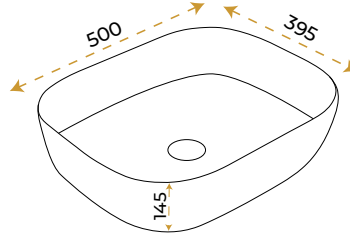

*Görselde kullanılan batarya ve aksesuarlar fiyata dahil değildir.

5 YIL
GARANTİ

BLUE HYGIENE
TECHNOLOGY

AntiBacterial

Jasmine Leopard Gold

1024G

*Görselde kullanılan batarya ve aksesuarlar fiyata dahil değildir.