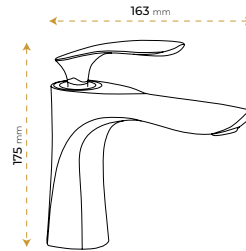

5 YIL
GARANTİ

BLUE HYGENE
TECHNOLOGY

AntiBacterial

*Görselde kullanılan batarya ve aksesuarlar fiyata dahil değildir.