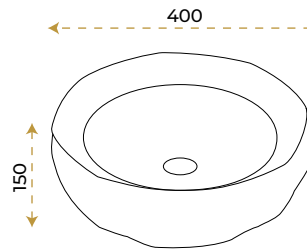

*Görselde kullanılan batarya ve aksesuarlar fiyata dahil değildir.

5 YIL
GARANTİ

BLUE HYGIENE
TECHNOLOGY

AntiBacterial

Nora White Gold

1058WG

*Görselde kullanılan batarya ve aksesuarlar fiyata dahil değildir.