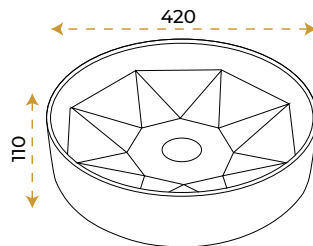

*Görselde kullanılan batarya ve aksesuarlar fiyata dahil değildir.

5 YIL
GARANTİ

BLUE HYGENE
TECHNOLOGY

AntiBacterial