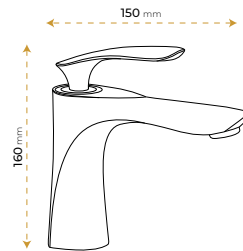

5020BR

5 YIL
GARANTİ

BLUE HYGENE
TECHNOLOGY

AntiBacterial

*Görselde kullanılan batarya ve aksesuarlar fiyata dahil değildir.

London Chrome

5020C

5 YIL
GARANTİ