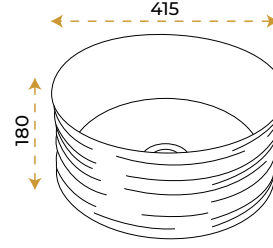

5 YIL GARANTİ

BLUE HYGENE TECHNOLOGY

AntiBacterial

*Görselde kullanılan batarya ve aksesuarlar fiyata dahil değildir.