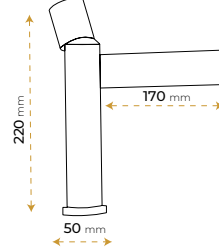

5 YIL
GARANTİ

BLUE HYGENE
TECHNOLOGY

AntiBacterial

*Görselde kullanılan batarya ve aksesuarlar fiyata dahil değildir.

Roma Black

5030B

5 YIL GARANTİ

BLUE HYGENE TECHNOLOGY