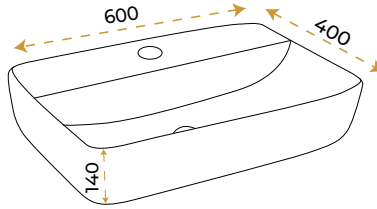

Enzo Matt Black

1674MB

*Görselde kullanılan batarya ve aksesuarlar fiyata dahil değildir.

5 YIL
GARANTİ

BLUE HYGIENE
TECHNOLOGY

AntiBacterial