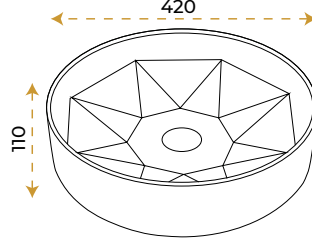

*Görselde kullanılan batarya ve aksesuarlar fiyata dahil değildir.

5 YIL
GARANTİ

BLUE HYGENE
TECHNOLOGY

AntiBacterial