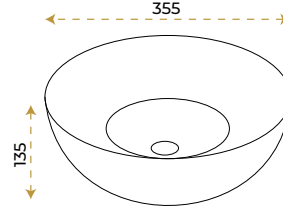

5 YIL GARANTİ

BLUE HYGENE TECHNOLOGY

AntiBacterial

*Görselde kullanılan batarya ve aksesuarlar fiyata dahil değildir.

Asia Gold Matt Black

1053BG

5 YIL GARANTİ

BLUE HYGENE TECHNOLOGY