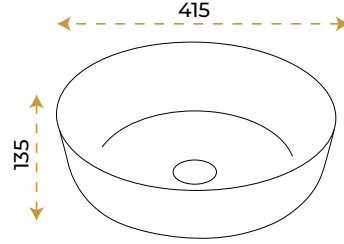

1017RG

*Görselde kullanılan batarya ve aksesuarlar fiyata dahil değildir.

5 YIL
GARANTİ

BLUE HYGENE
TECHNOLOGY

AntiBacterial

Twist Rose Gold

1019RG

*Görselde kullanılan batarya ve aksesuarlar fiyata dahil değildir.