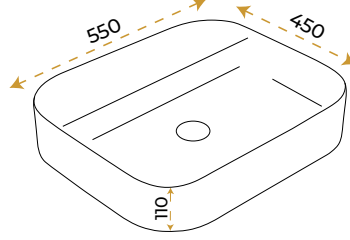

Anka White

1038W

5 YIL
GARANTİ

BLUE HYGIENE
TECHNOLOGY

AntiBacterial

*Görselde kullanılan batarya ve aksesuarlar fiyata dahil değildir.

Simay White

1039W