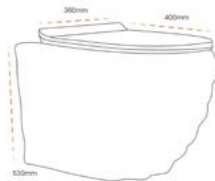

Leonardo Gray

2090GRY

5 YIL
GARANTİ

BLUE HYGIENE
TECHNOLOGY

AntiBacterial

*Görselde kullanılan batarya ve aksesuarlar fiyata dahil değildir.