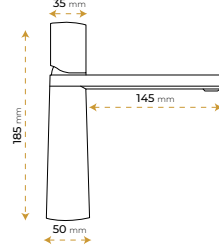

BLUE HYGIENE
TECHNOLOGY

AntiBacterial

*Görselde kullanılan batarya ve aksesuarlar fiyata dahil değildir.

Semazen Black

5016B

5 YIL
GARANTİ

BLUE HYGENE
TECHNOLOGY

AntiBacterial