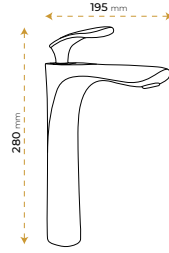

London Life Chrome

5050CY

5 YIL GARANTİ

BLUE HYGENE TECHNOLOGY

AntiBacterial

*Görselde kullanılan batarya ve aksesuarlar fiyata dahil değildir.