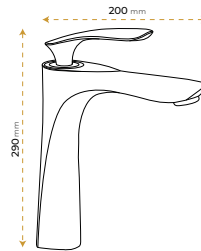

London Chrome

5020CY

5 YIL GARANTİ

BLUE HYGENE TECHNOLOGY

AntiBacterial

*Görselde kullanılan batarya ve aksesuarlar fiyata dahil değildir.