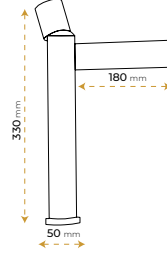

AntiBacterial

resim

5 YIL
GARANTİ

BLUE HYGENE
TECHNOLOGY

AntiBacterial

*Görselde kullanılan batarya ve aksesuarlar fiyata dahil değildir.

Roma Gun Gray

5030BRGRYY