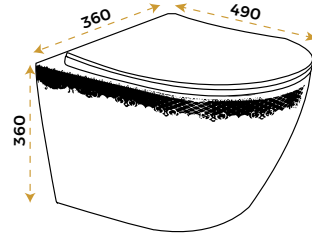

Dante Black Gold

2120BG

5 YIL
GARANTİ

BLUE HYGENE
TECHNOLOGY

AntiBacterial

*Görselde kullanılan batarya ve aksesuarlar fiyata dahil değildir.

İkili

5 YIL
GARANTİ

BLUE HYGENE
TECHNOLOGY

AntiBacterial

*Görselde kullanılan batarya ve aksesuarlar fiyata dahil değildir.