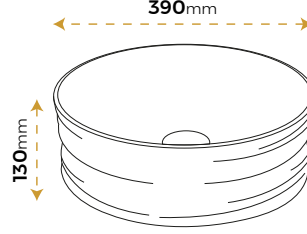

*Görselde kullanılan batarya ve aksesuarlar fiyata dahil değildir.

5 YIL
GARANTİ

BLUE HYGIENE
TECHNOLOGY

AntiBacterial