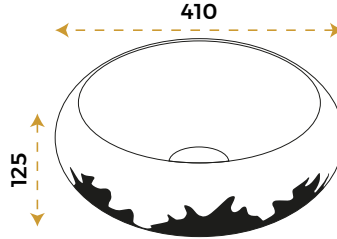

Rita Black Gold

1051BG

*Görselde kullanılan batarya ve aksesuarlar fiyata dahil değildir.

5 YIL
GARANTİ

BLUE HYGIENE
TECHNOLOGY

AntiBacterial