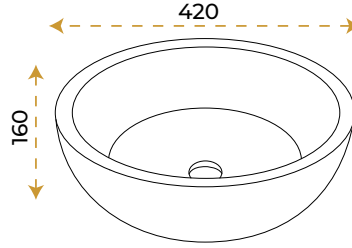

Kahire Bakır

1952CP

*Görselde kullanılan batarya ve aksesuarlar fiyata dahil değildir.

5 YIL
GARANTİ

BLUE HYGIENE
TECHNOLOGY

AntiBacterial