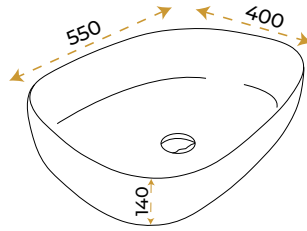

Duru Matt White

1609W

*Görselde kullanılan batarya ve aksesuarlar fiyata dahil değildir.

5 YIL
GARANTİ

BLUE HYGIENE
TECHNOLOGY

AntiBacterial

Duru Matt Black

1645MB