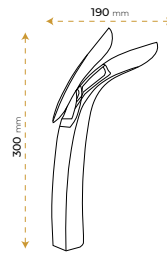

5 YIL
GARANTİ

BLUE HYGENE
TECHNOLOGY

AntiBacterial

*Görselde kullanılan batarya ve aksesuarlar fiyata dahil değildir.