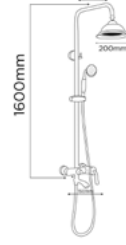

Venedik Rose

6010R

*Görselde kullanılan batarya ve aksesuarlar fiyata dahil değildir.

5 YIL
GARANTİ

BLUE HYGENE
TECHNOLOGY

AntiBacterial

Tek Sayfa

5 YIL
GARANTİ

BLUE HYGENE
TECHNOLOGY

AntiBacterial

*Görselde kullanılan batarya ve aksesuarlar fiyata dahil değildir.

Tek Sayfa

5 YIL
GARANTİ

BLUE HYGENE
TECHNOLOGY

AntiBacterial

*Görselde kullanılan batarya ve aksesuarlar fiyata dahil değildir.