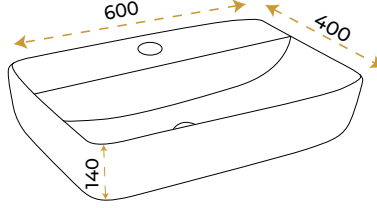

BLUE HYGENE
TECHNOLOGY

AntiBacterial

*Görselde kullanılan batarya ve aksesuarlar fiyata dahil değildir.

Enzo Black

1673B

*Görselde kullanılan batarya ve aksesuarlar fiyata dahil değildir.

5 YIL
GARANTİ

BLUE HYGIENE
TECHNOLOGY