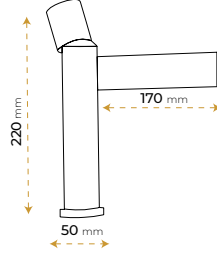

Roma Chrome

5030C

5 YIL GARANTİ

BLUE HYGENE TECHNOLOGY

AntiBacterial

*Görselde kullanılan batarya ve aksesuarlar fiyata dahil değildir.

Roma Dark Gray

5030DGRY