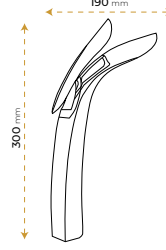

5 YIL
GARANTİ

BLUE HYGENE
TECHNOLOGY

AntiBacterial

*Görselde kullanılan batarya ve aksesuarlar fiyata dahil değildir.