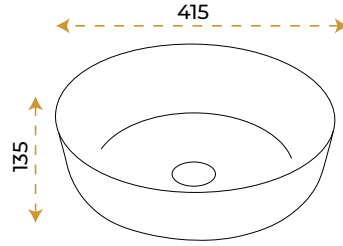

BLUE HYGENE
TECHNOLOGY

AntiBacterial

*Görselde kullanılan batarya ve aksesuarlar fiyata dahil değildir.

Twist Black Gold

1045BG

5 YIL
GARANTİ

BLUE HYGENE
TECHNOLOGY

AntiBacterial