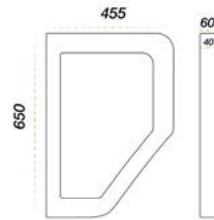

5 YIL
GARANTİ

BLUE HYGENE
TECHNOLOGY

AntiBacterial

*Görselde kullanılan batarya ve aksesuarlar fiyata dahil değildir.