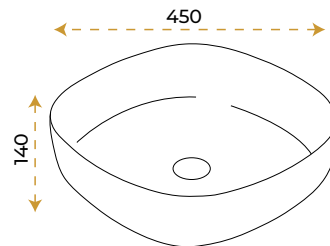

5 YIL GARANTİ

BLUE HYGENE TECHNOLOGY

AntiBacterial

*Görselde kullanılan batarya ve aksesuarlar fiyata dahil değildir.