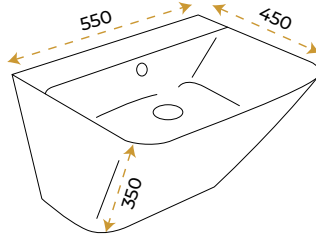

Vella Matt Baby Blue

1664MBB

*Görselde kullanılan batarya ve aksesuarlar fiyata dahil değildir.

5 YIL
GARANTİ

BLUE HYGIENE
TECHNOLOGY

AntiBacterial