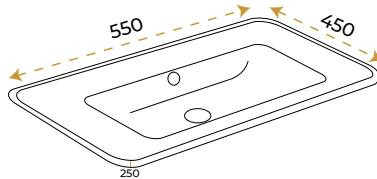

BLUE HYGENE
TECHNOLOGY

AntiBacterial

*Görselde kullanılan batarya ve aksesuarlar fiyata dahil değildir.

Carla White - 090

1503W-090

5 YIL
GARANTİ

BLUE HYGENE
TECHNOLOGY

AntiBacterial