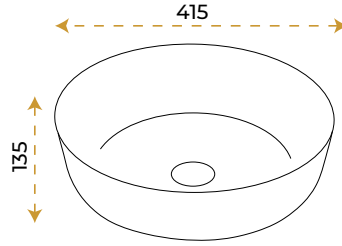

*Görselde kullanılan batarya ve aksesuarlar fiyata dahil değildir.

5 YIL
GARANTİ

BLUE HYGENE
TECHNOLOGY

AntiBacterial