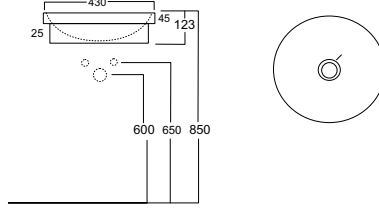

5 YIL GARANTİ

BLUE HYGENE TECHNOLOGY

AntiBacterial

*Görselde kullanılan batarya ve aksesuarlar fiyata dahil değildir.

Dianna White

1060W

5 YIL
GARANTİ

BLUE HYGIENE
TECHNOLOGY