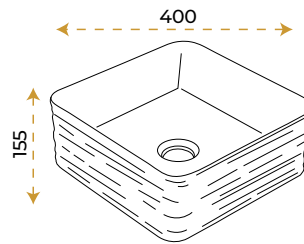

Arte White

1031W

5 YIL
GARANTİ

BLUE HYGENE
TECHNOLOGY

AntiBacterial

*Görselde kullanılan batarya ve aksesuarlar fiyata dahil değildir.