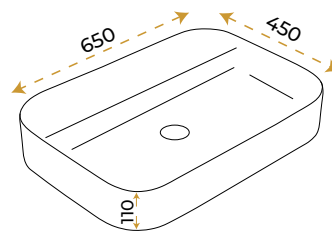

Simay Plus White

1042W

5 YIL GARANTİ

BLUE HYGENE TECHNOLOGY

AntiBacterial

*Görselde kullanılan batarya ve aksesuarlar fiyata dahil değildir.

Anka Plus White

1043W