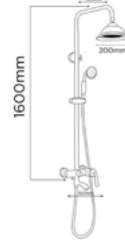

Venedik Chrome

6010C

5 YIL
GARANTİ

BLUE HYGENE
TECHNOLOGY

AntiBacterial

*Görselde kullanılan batarya ve aksesuarlar fiyata dahil değildir.

Venedik Gold

6010G