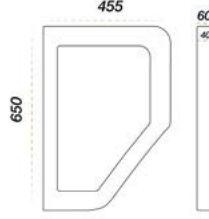

5 YIL
GARANTİ

BLUE HYGENE
TECHNOLOGY

AntiBacterial

*Görselde kullanılan batarya ve aksesuarlar fiyata dahil değildir.