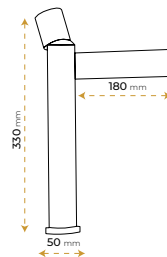

5 YIL GARANTİ

BLUE HYGENE TECHNOLOGY

AntiBacterial

*Görselde kullanılan batarya ve aksesuarlar fiyata dahil değildir.