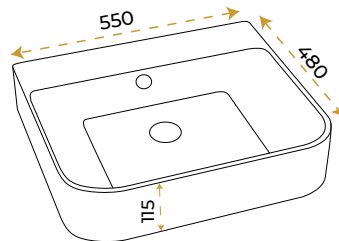

*Görselde kullanılan batarya ve aksesuarlar fiyata dahil değildir.

5 YIL
GARANTİ

BLUE HYGIENE
TECHNOLOGY

AntiBacterial

Mia Black

1649B

*Görselde kullanılan batarya ve aksesuarlar fiyata dahil değildir.

5 YIL
GARANTİ