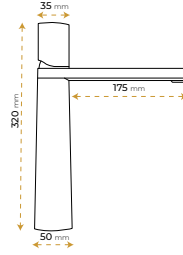

Semazen Black

5016BY

5 YIL
GARANTİ

BLUE HYGENE
TECHNOLOGY

AntiBacterial

*Görselde kullanılan batarya ve aksesuarlar fiyata dahil değildir.

Semazen Chrome

5016CY