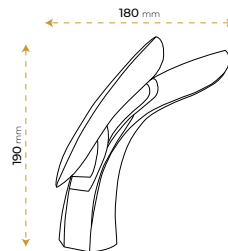

5 YIL
GARANTİ

BLUE HYGENE
TECHNOLOGY

AntiBacterial

*Görselde kullanılan batarya ve aksesuarlar fiyata dahil değildir.

Kuğu Gold

5011G

5 YIL
GARANTİ

BLUE HYGENE
TECHNOLOGY