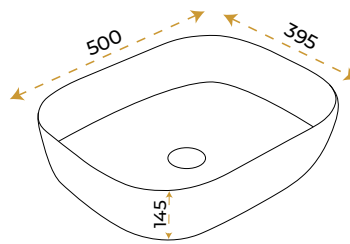

5 YIL GARANTİ

BLUE HYGIENE TECHNOLOGY

AntiBacterial

Jasmine Gold

1017G

*Görselde kullanılan batarya ve aksesuarlar fiyata dahil değildir.

5 YIL GARANTİ

BLUE HYGIENE TECHNOLOGY