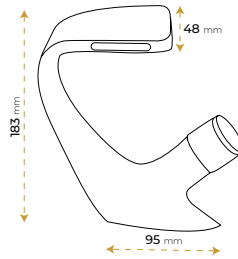

5 YIL
GARANTİ

BLUE HYGIENE
TECHNOLOGY

AntiBacterial

*Görselde kullanılan batarya ve aksesuarlar fiyata dahil değildir.

Milano Dark Gray

5040DGRY

5 YIL
GARANTİ

BLUE HYGIENE
TECHNOLOGY