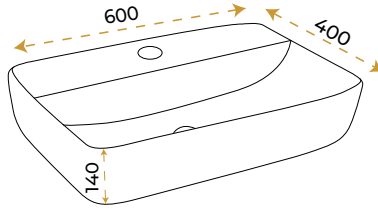

Enzo Matt Green

1679GR

*Görselde kullanılan batarya ve aksesuarlar fiyata dahil değildir.

5 YIL
GARANTİ

BLUE HYGIENE
TECHNOLOGY

AntiBacterial

Enzo Mat Vizon

1685MV