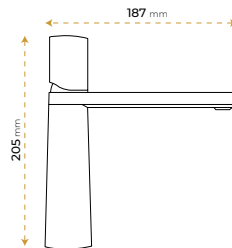

Semazen Life Chrome

5060C

5 YIL
GARANTİ

BLUE HYGIENE
TECHNOLOGY

AntiBacterial

*Görselde kullanılan batarya ve aksesuarlar fiyata dahil değildir.

Semazen Life Dark Gray

5060DGRY