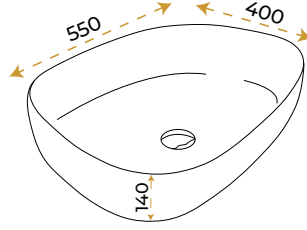

*Görselde kullanılan batarya ve aksesuarlar fiyata dahil değildir.

5 YIL
GARANTİ

BLUE HYGIENE
TECHNOLOGY

AntiBacterial