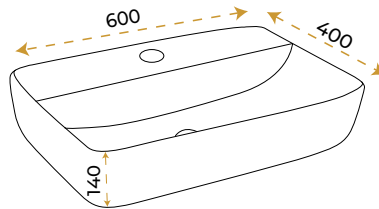

*Görselde kullanılan batarya ve aksesuarlar fiyata dahil değildir.

Enzo Matt Parlement

1678MP

5 YIL
GARANTİ

BLUE HYGENE
TECHNOLOGY

AntiBacterial

*Görselde kullanılan batarya ve aksesuarlar fiyata dahil değildir.