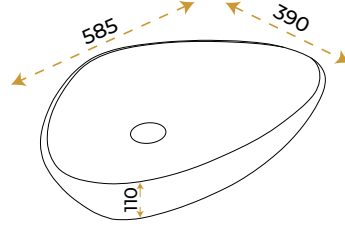

Doğa Alexander Black

1851MR

5 YIL
GARANTİ

BLUE HYGENE
TECHNOLOGY

AntiBacterial

*Görselde kullanılan batarya ve aksesuarlar fiyata dahil değildir.