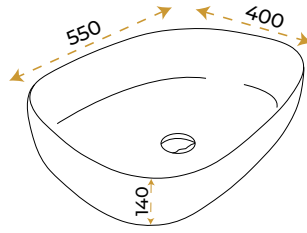

Duru White

1033W

*Görselde kullanılan batarya ve aksesuarlar fiyata dahil değildir.

5 YIL
GARANTİ

BLUE HYGIENE
TECHNOLOGY

AntiBacterial