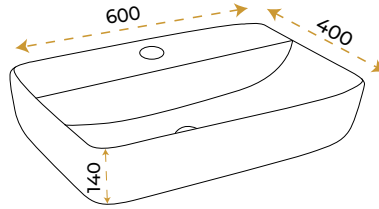

Enzo Matt Orange

1677MOR

5 YIL
GARANTİ

BLUE HYGENE
TECHNOLOGY

AntiBacterial

*Görselde kullanılan batarya ve aksesuarlar fiyata dahil değildir.