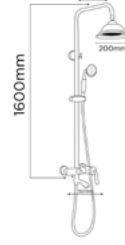

Venedik Black Gold

6010BG

5 YIL
GARANTİ

BLUE HYGENE
TECHNOLOGY

AntiBacterial

*Görselde kullanılan batarya ve aksesuarlar fiyata dahil değildir.