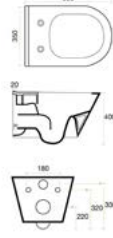

İmola Black

2050B

5 YIL
GARANTİ

BLUE HYGENE
TECHNOLOGY

AntiBacterial

*Görselde kullanılan batarya ve aksesuarlar fiyata dahil değildir.

Tek Sayfa

5 YIL
GARANTİ

BLUE HYGENE
TECHNOLOGY

AntiBacterial

*Görselde kullanılan batarya ve aksesuarlar fiyata dahil değildir.

Tek Sayfa

5 YIL
GARANTİ

BLUE HYGENE
TECHNOLOGY

AntiBacterial

*Görselde kullanılan batarya ve aksesuarlar fiyata dahil değildir.