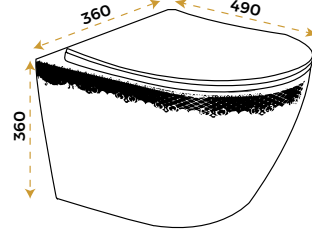

Dante Green Gold

2120GR

5 YIL
GARANTİ

BLUE HYGENE
TECHNOLOGY

AntiBacterial

*Görselde kullanılan batarya ve aksesuarlar fiyata dahil değildir.