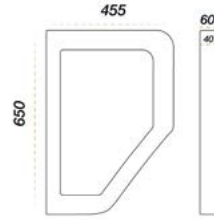

5 YIL
GARANTİ

BLUE HYGENE
TECHNOLOGY

AntiBacterial

*Görselde kullanılan batarya ve aksesuarlar fiyata dahil değildir.