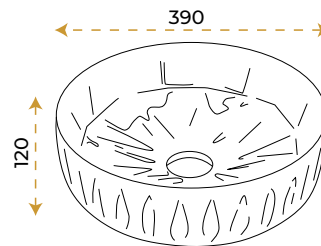

İzmir Rose Gold

1049RG

*Görselde kullanılan batarya ve aksesuarlar fiyata dahil değildir.

5 YIL
GARANTİ

BLUE HYGENE
TECHNOLOGY

AntiBacterial