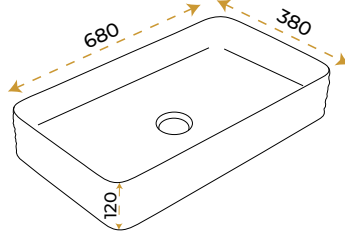

BLUE HYGENE
TECHNOLOGY

AntiBacterial

*Görselde kullanılan batarya ve aksesuarlar fiyata dahil değildir.

Arte Plus White

1032W

*Görselde kullanılan batarya ve aksesuarlar fiyata dahil değildir.

5 YIL
GARANTİ