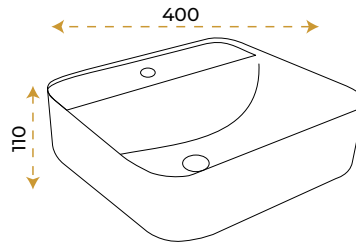

5 YIL GARANTİ

BLUE HYGIENE TECHNOLOGY

AntiBacterial

Anka Matt Black Small

1653B

*Görselde kullanılan batarya ve aksesuarlar fiyata dahil değildir.

5 YIL GARANTİ

BLUE HYGIENE TECHNOLOGY