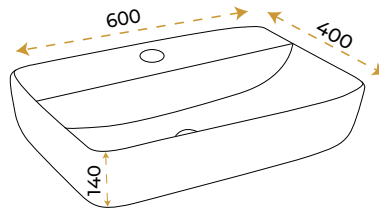

5 YIL
GARANTİ

BLUE HYGIENE
TECHNOLOGY

AntiBacterial

*Görselde kullanılan batarya ve aksesuarlar fiyata dahil değildir.