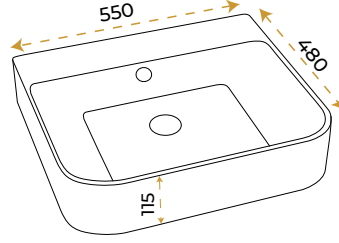

Mia Matt Orange

1682MOR

*Görselde kullanılan batarya ve aksesuarlar fiyata dahil değildir.

5 YIL
GARANTİ

BLUE HYGIENE
TECHNOLOGY

AntiBacterial