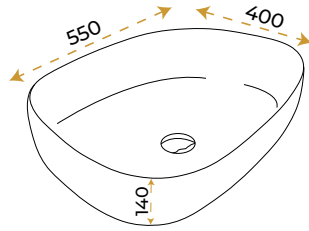

*Görselde kullanılan batarya ve aksesuarlar fiyata dahil değildir.

5 YIL
GARANTİ

BLUE HYGIENE
TECHNOLOGY

AntiBacterial

Duru Star

1862MR

*Görselde kullanılan batarya ve aksesuarlar fiyata dahil değildir.

5 YIL
GARANTİ