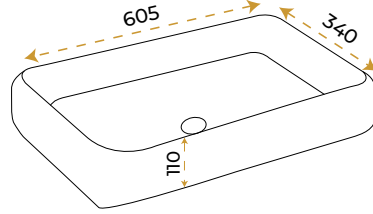

1006W

*Görselde kullanılan batarya ve aksesuarlar fiyata dahil değildir.

5 YIL
GARANTİ

BLUE HYGIENE
TECHNOLOGY

AntiBacterial

Leonardo Plus White

1007W

5 YIL GARANTİ