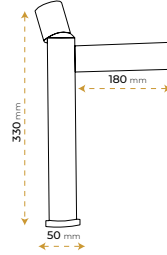

5 YIL GARANTİ

BLUE HYGENE TECHNOLOGY

AntiBacterial

*Görselde kullanılan batarya ve aksesuarlar fiyata dahil değildir.

Roma Black

5030BY

5 YIL GARANTİ

BLUE HYGENE TECHNOLOGY