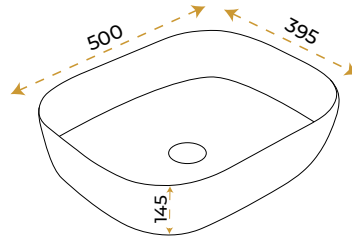

Jasmine Silver

1017S

5 YIL
GARANTİ

BLUE HYGENE
TECHNOLOGY

AntiBacterial

*Görselde kullanılan batarya ve aksesuarlar fiyata dahil değildir.