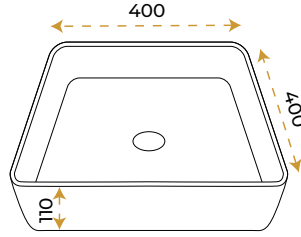

*Görselde kullanılan batarya ve aksesuarlar fiyata dahil değildir.

5 YIL GARANTİ

BLUE HYGIENE TECHNOLOGY

AntiBacterial