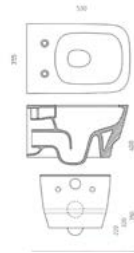

Novella Matt

2100MOY

5 YIL
GARANTİ

BLUE HYGIENE
TECHNOLOGY

AntiBacterial

*Görselde kullanılan batarya ve aksesuarlar fiyata dahil değildir.