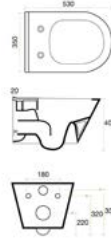

İmola Matt Orange

2040MOR

5 YIL
GARANTİ

BLUE HYGIENE
TECHNOLOGY

AntiBacterial

*Görselde kullanılan batarya ve aksesuarlar fiyata dahil değildir.