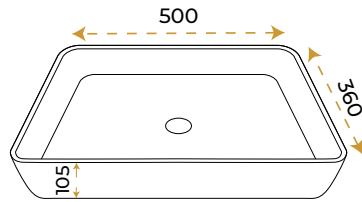

*Görselde kullanılan batarya ve aksesuarlar fiyata dahil değildir.

5 YIL GARANTİ

BLUE HYGIENE TECHNOLOGY

AntiBacterial