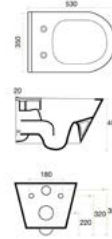

İmola Matt Vizon

2040MV

5 YIL
GARANTİ

BLUE HYGENE
TECHNOLOGY

AntiBacterial

*Görselde kullanılan batarya ve aksesuarlar fiyata dahil değildir.