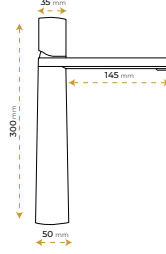

AntiBacterial

resim

5 YIL
GARANTİ

BLUE HYGENE
TECHNOLOGY

AntiBacterial

*Görselde kullanılan batarya ve aksesuarlar fiyata dahil değildir.

Semazen Black

5016B-O