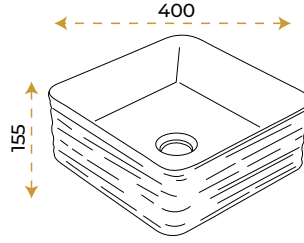

*Görselde kullanılan batarya ve aksesuarlar fiyata dahil değildir.

5 YIL
GARANTİ

BLUE HYGIENE
TECHNOLOGY

AntiBacterial

Arte Green

1602GR

*Görselde kullanılan batarya ve aksesuarlar fiyata dahil değildir.

5 YIL
GARANTİ