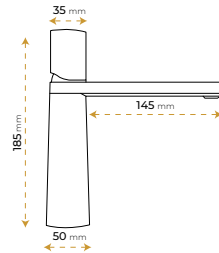

Semazen Dark Gray

5016DGRY

5 YIL
GARANTİ

BLUE HYGENE
TECHNOLOGY

AntiBacterial

*Görselde kullanılan batarya ve aksesuarlar fiyata dahil değildir.