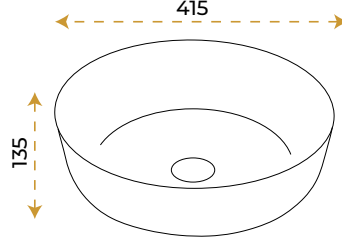

BLUE HYGENE
TECHNOLOGY

AntiBacterial

*Görselde kullanılan batarya ve aksesuarlar fiyata dahil değildir.

Twist Gold

1019G

*Görselde kullanılan batarya ve aksesuarlar fiyata dahil değildir.

5 YIL
GARANTİ

BLUE HYGENE
TECHNOLOGY