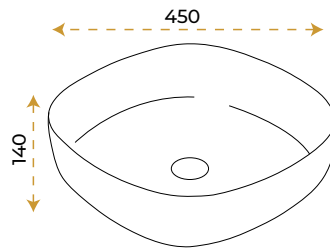

Emir White

1034W

*Görselde kullanılan batarya ve aksesuarlar fiyata dahil değildir.

5 YIL
GARANTİ

BLUE HYGIENE
TECHNOLOGY

AntiBacterial