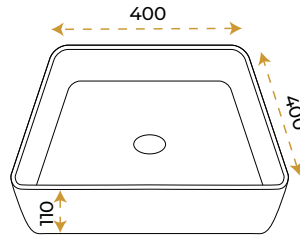

5 YIL
GARANTİ

BLUE HYGENE
TECHNOLOGY

AntiBacterial

*Görselde kullanılan batarya ve aksesuarlar fiyata dahil değildir.