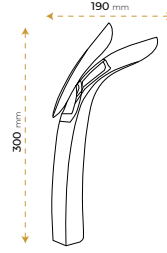

BLUE HYGENE
TECHNOLOGY

AntiBacterial

*Görselde kullanılan batarya ve aksesuarlar fiyata dahil değildir.

Kuğu Chrome

5010CY

5 YIL
GARANTİ

BLUE HYGENE
TECHNOLOGY

AntiBacterial