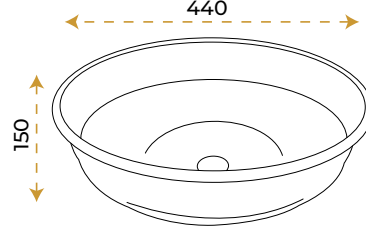

BLUE HYGIENE
TECHNOLOGY

AntiBacterial

*Görselde kullanılan batarya ve aksesuarlar fiyata dahil değildir.

Üsküp Bakır

1951CP

*Görselde kullanılan batarya ve aksesuarlar fiyata dahil değildir.

5 YIL
GARANTİ

BLUE HYGIENE
TECHNOLOGY