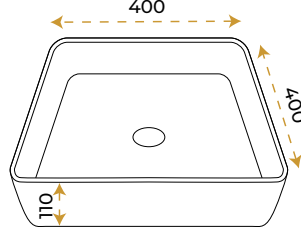

AntiBacterial

*Görselde kullanılan batarya ve aksesuarlar fiyata dahil değildir.

Öykü Calacatta White

1867MR

*Görselde kullanılan batarya ve aksesuarlar fiyata dahil değildir.

5 YIL GARANTİ

BLUE HYGIENE TECHNOLOGY