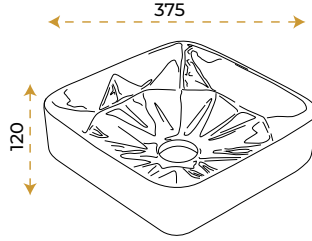

1012G

*Görselde kullanılan batarya ve aksesuarlar fiyata dahil değildir.

5 YIL
GARANTİ

BLUE HYGIENE
TECHNOLOGY

AntiBacterial

Kösem

1018G

*Görselde kullanılan batarya ve aksesuarlar fiyata dahil değildir.