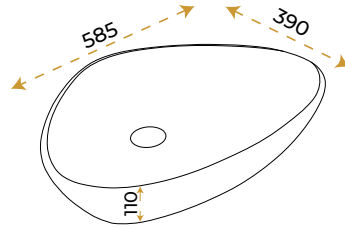

Doğa Alexander Black

1851MR

5 YIL
GARANTİ

BLUE HYGENE
TECHNOLOGY

AntiBacterial

*Görselde kullanılan batarya ve aksesuarlar fiyata dahil değildir.

Doğa Calacatta White

1852MR