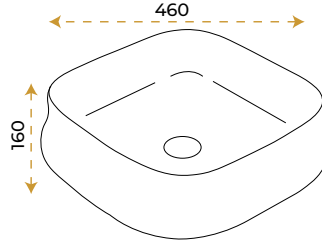

Anka White

1038W

5 YIL
GARANTİ

BLUE HYGIENE
TECHNOLOGY

AntiBacterial

*Görselde kullanılan batarya ve aksesuarlar fiyata dahil değildir.

Simay White

1039W