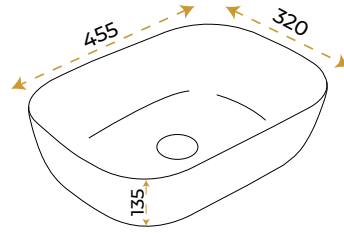

Florya Black

1603B

5 YIL GARANTİ

BLUE HYGENE TECHNOLOGY

AntiBacterial

*Görselde kullanılan batarya ve aksesuarlar fiyata dahil değildir.

Jasmine Black

1605B