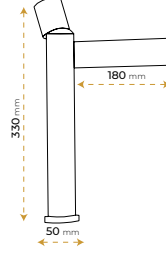

Roma Rose 5030RY

5 YIL
GARANTİ

BLUE HYGENE
TECHNOLOGY

AntiBacterial

*Görselde kullanılan batarya ve aksesuarlar fiyata dahil değildir.

resim

5 YIL
GARANTİ

BLUE HYGENE
TECHNOLOGY

AntiBacterial

*Görselde kullanılan batarya ve aksesuarlar fiyata dahil değildir.

resim

5 YIL
GARANTİ

BLUE HYGENE
TECHNOLOGY

AntiBacterial

*Görselde kullanılan batarya ve aksesuarlar fiyata dahil değildir.