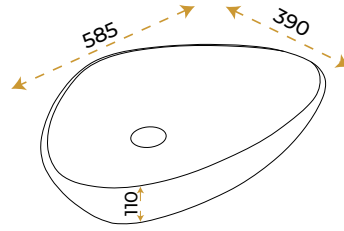

5 YIL
GARANTİ

BLUE HYGIENE
TECHNOLOGY

AntiBacterial

*Görselde kullanılan batarya ve aksesuarlar fiyata dahil değildir.