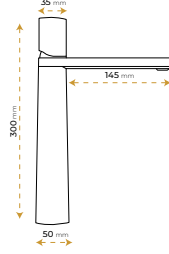

5 YIL
GARANTİ

BLUE HYGENE
TECHNOLOGY

AntiBacterial

*Görselde kullanılan batarya ve aksesuarlar fiyata dahil değildir.