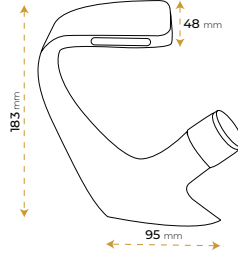

Milano Black

5040B

5 YIL
GARANTİ

BLUE HYGIENE
TECHNOLOGY

AntiBacterial

*Görselde kullanılan batarya ve aksesuarlar fiyata dahil değildir.

Milano Chrome

5040C