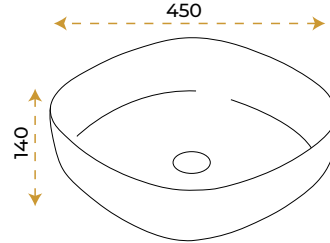

5 YIL GARANTİ

BLUE HYGENE TECHNOLOGY

AntiBacterial

*Görselde kullanılan batarya ve aksesuarlar fiyata dahil değildir.