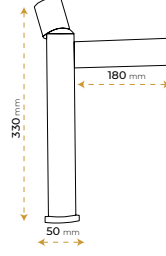

5 YIL
GARANTİ

BLUE HYGIENE
TECHNOLOGY

AntiBacterial

*Görselde kullanılan batarya ve aksesuarlar fiyata dahil değildir.