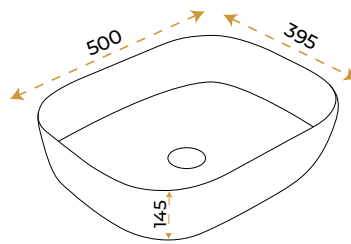

1022RG

*Görselde kullanılan batarya ve aksesuarlar fiyata dahil değildir.

5 YIL GARANTİ

BLUE HYGIENE TECHNOLOGY

AntiBacterial

Jasmine Leopar Rose Gold

1024RG

*Görselde kullanılan batarya ve aksesuarlar fiyata dahil değildir.