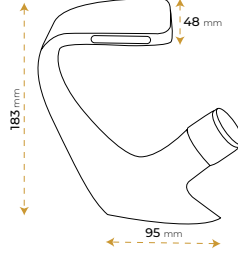

Milano Black

5040B

5 YIL
GARANTİ

BLUE HYGIENE
TECHNOLOGY

AntiBacterial

*Görselde kullanılan batarya ve aksesuarlar fiyata dahil değildir.

Milano Chrome

5040C