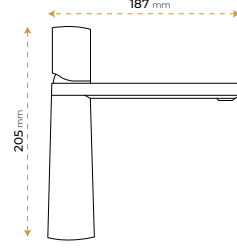

Semazen Life White

5060W

*Görselde kullanılan batarya ve aksesuarlar fiyata dahil değildir.

5 YIL
GARANTİ

BLUE HYGENE
TECHNOLOGY

AntiBacterial

resim

5 YIL
GARANTİ

BLUE HYGENE
TECHNOLOGY

AntiBacterial

*Görselde kullanılan batarya ve aksesuarlar fiyata dahil değildir.

resim

5 YIL
GARANTİ

BLUE HYGENE
TECHNOLOGY

AntiBacterial

*Görselde kullanılan batarya ve aksesuarlar fiyata dahil değildir.