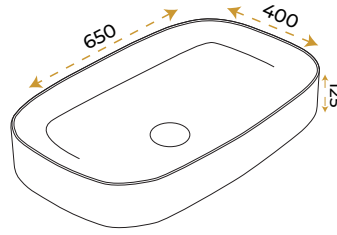

*Görselde kullanılan batarya ve aksesuarlar fiyata dahil değildir.

5 YIL
GARANTİ

BLUE HYGENE
TECHNOLOGY

AntiBacterial

Rachel Black

1630B

*Görselde kullanılan batarya ve aksesuarlar fiyata dahil değildir.

5 YIL
GARANTİ