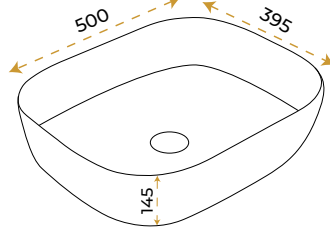

Selina Gold

1010G

*Görselde kullanılan batarya ve aksesuarlar fiyata dahil değildir.

5 YIL
GARANTİ

BLUE HYGIENE
TECHNOLOGY

AntiBacterial