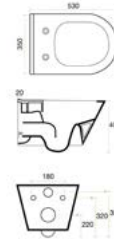

İmola Matt Green

2040GR

*Görselde kullanılan batarya ve aksesuarlar fiyata dahil değildir.