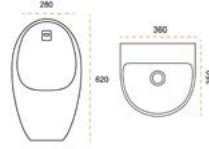

7900MB

5 YIL
GARANTİ

BLUE HYGENE
TECHNOLOGY

AntiBacterial

*Görselde kullanılan batarya ve aksesuarlar fiyata dahil değildir.

İmola Matt Ice Blue

7900MBB

5 YIL
GARANTİ