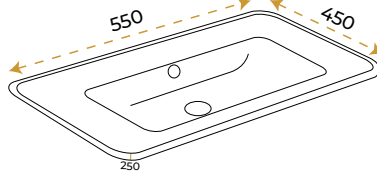

Carla White - 105

1504W-105

5 YIL
GARANTİ

BLUE HYGIENE
TECHNOLOGY

AntiBacterial

*Görselde kullanılan batarya ve aksesuarlar fiyata dahil değildir.