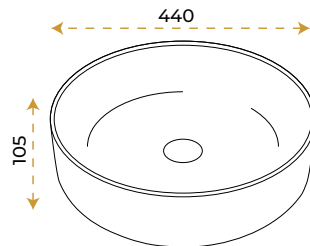

5 YIL
GARANTİ

BLUE HYGIENE
TECHNOLOGY

AntiBacterial

Paula Mat Vizon

1683MV

*Görselde kullanılan batarya ve aksesuarlar fiyata dahil değildir.

5 YIL
GARANTİ

BLUE HYGIENE
TECHNOLOGY