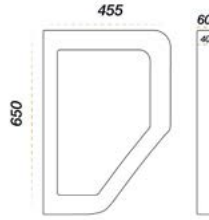

İmola Matte Orange

7900-442MOR

5 YIL
GARANTİ

BLUE HYGENE
TECHNOLOGY

AntiBacterial

*Görselde kullanılan batarya ve aksesuarlar fiyata dahil değildir.

İmola Matte Ocher

7900-442MOY