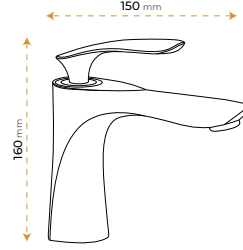

*Görselde kullanılan batarya ve aksesuarlar fiyata dahil değildir.

London Black

5020B

5 YIL
GARANTİ

BLUE HYGENE
TECHNOLOGY

AntiBacterial

*Görselde kullanılan batarya ve aksesuarlar fiyata dahil değildir.

London Black Rose