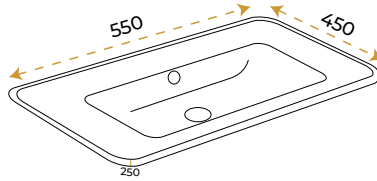

Carla White - 120

1505W-120

5 YIL
GARANTİ

BLUE HYGIENE
TECHNOLOGY

AntiBacterial

*Görselde kullanılan batarya ve aksesuarlar fiyata dahil değildir.

resim

5 YIL
GARANTİ

BLUE HYGIENE
TECHNOLOGY

AntiBacterial

*Görselde kullanılan batarya ve aksesuarlar fiyata dahil değildir.