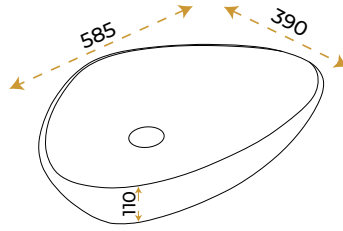

Doğa Star

1856MR

*Görselde kullanılan batarya ve aksesuarlar fiyata dahil değildir.

5 YIL
GARANTİ

BLUE HYGIENE
TECHNOLOGY

AntiBacterial