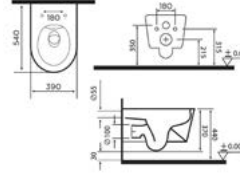

Tesla Black Silver 2010S

5 YIL
GARANTİ

BLUE HYGENE
TECHNOLOGY

AntiBacterial

*Görselde kullanılan batarya ve aksesuarlar fiyata dahil değildir.