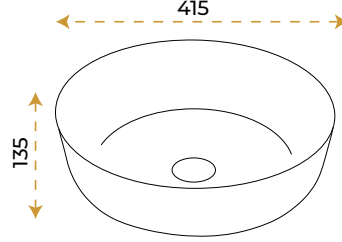

5 YIL GARANTİ

BLUE HYGIENE TECHNOLOGY

AntiBacterial

Twist Black Rose Gold

1045BRG

*Görselde kullanılan batarya ve aksesuarlar fiyata dahil değildir.

5 YIL
GARANTİ

BLUE HYGENE
TECHNOLOGY