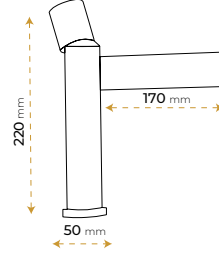

Roma Rose

5030R

*Görselde kullanılan batarya ve aksesuarlar fiyata dahil değildir.

5 YIL
GARANTİ

BLUE HYGENE
TECHNOLOGY

AntiBacterial

resim

5 YIL
GARANTİ