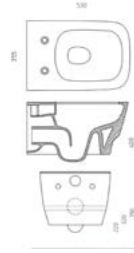

Novella Ice Blue

2100MBB

5 YIL
GARANTİ

BLUE HYGIENE
TECHNOLOGY

AntiBacterial

*Görselde kullanılan batarya ve aksesuarlar fiyata dahil değildir.