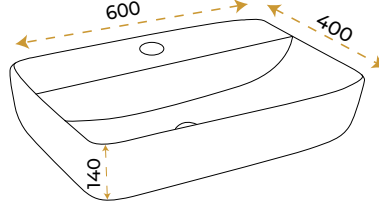

1675MBB

*Görselde kullanılan batarya ve aksesuarlar fiyata dahil değildir.

5 YIL
GARANTİ

BLUE HYGIENE
TECHNOLOGY

AntiBacterial

Enzo Matt Ocher

1676MOY

5 YIL
GARANTİ