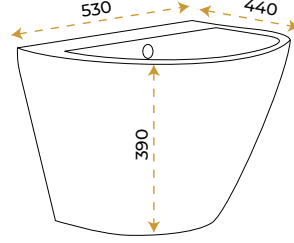

5 YIL
GARANTİ

BLUE HYGENE
TECHNOLOGY

AntiBacterial

*Görselde kullanılan batarya ve aksesuarlar fiyata dahil değildir.