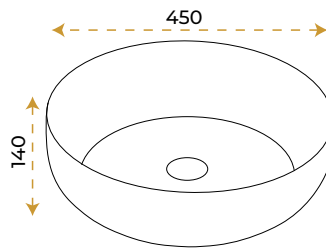

BLUE HYGENE
TECHNOLOGY

AntiBacterial

Azra White Black

1636WB

*Görselde kullanılan batarya ve aksesuarlar fiyata dahil değildir.

5 YIL
GARANTİ

BLUE HYGENE
TECHNOLOGY

AntiBacterial