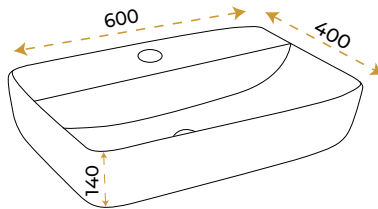

Enzo Matt Gümüş Gri

1686SGRY

*Görselde kullanılan batarya ve aksesuarlar fiyata dahil değildir.

5 YIL
GARANTİ

BLUE HYGIENE
TECHNOLOGY

AntiBacterial