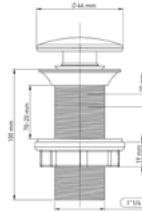

Pop-up Matt Black

9001MB

5 YIL
GARANTİ

BLUE HYGENE
TECHNOLOGY

AntiBacterial

*Görselde kullanılan batarya ve aksesuarlar fiyata dahil değildir.

Pop-up White

9001W