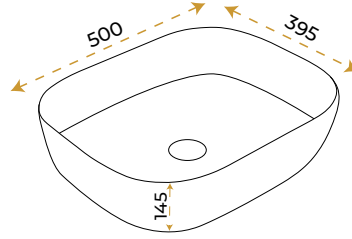

BLUE HYGENE
TECHNOLOGY

AntiBacterial

*Görselde kullanılan batarya ve aksesuarlar fiyata dahil değildir.

Jasmine Silver

1017S

5 YIL
GARANTİ

BLUE HYGENE
TECHNOLOGY

AntiBacterial