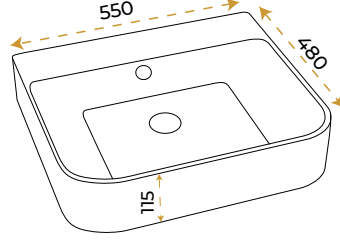

Mia Matt Gray

1650MGRY

5 YIL
GARANTİ

BLUE HYGENE
TECHNOLOGY

AntiBacterial

*Görselde kullanılan batarya ve aksesuarlar fiyata dahil değildir.