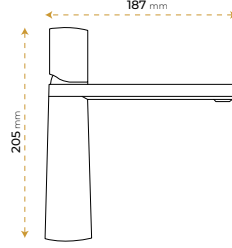

Semazen Life Chrome

5060C

5 YIL
GARANTİ

BLUE HYGIENE
TECHNOLOGY

AntiBacterial

*Görselde kullanılan batarya ve aksesuarlar fiyata dahil değildir.