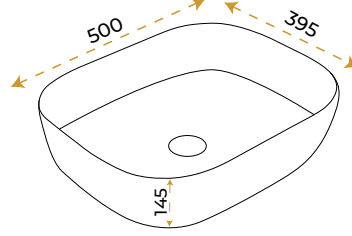

Jasmine Gold

1017G

5 YIL
GARANTİ

BLUE HYGENE
TECHNOLOGY

AntiBacterial

*Görselde kullanılan batarya ve aksesuarlar fiyata dahil değildir.