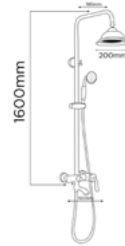

Venedik Chrome

6010C

5 YIL
GARANTİ

BLUE HYGENE
TECHNOLOGY

AntiBacterial

*Görselde kullanılan batarya ve aksesuarlar fiyata dahil değildir.

Venedik Gold

6010G