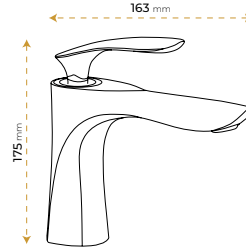

5050RG

5 YIL
GARANTİ

BLUE HYGENE
TECHNOLOGY

AntiBacterial

*Görselde kullanılan batarya ve aksesuarlar fiyata dahil değildir.

London Life White Rose

5050RW

5 YIL
GARANTİ