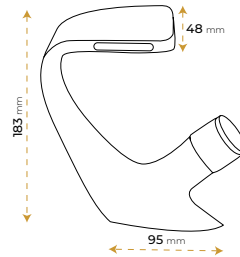

Milano Rose

5040RG

5 YIL
GARANTİ

BLUE HYGENE
TECHNOLOGY

AntiBacterial

*Görselde kullanılan batarya ve aksesuarlar fiyata dahil değildir.

Milano White

5040W