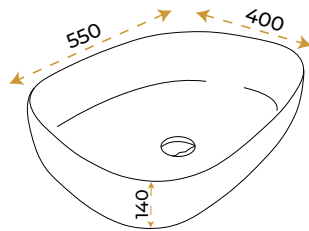

BLUE HYGIENE
TECHNOLOGY

AntiBacterial

Duru Calacatta White

1863MR

*Görselde kullanılan batarya ve aksesuarlar fiyata dahil değildir.

5 YIL
GARANTİ

BLUE HYGIENE
TECHNOLOGY

AntiBacterial