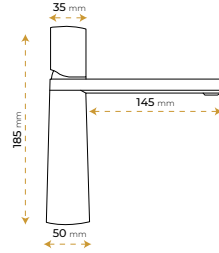

Semazen Chrome

5016C

5 YIL
GARANTİ

BLUE HYGENE
TECHNOLOGY

AntiBacterial

*Görselde kullanılan batarya ve aksesuarlar fiyata dahil değildir.