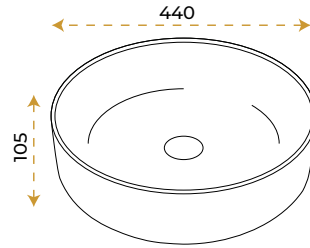

5 YIL
GARANTİ

BLUE HYGENE
TECHNOLOGY

AntiBacterial

*Görselde kullanılan batarya ve aksesuarlar fiyata dahil değildir.