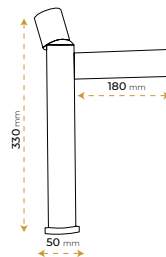

5 YIL
GARANTİ

BLUE HYGIENE
TECHNOLOGY

AntiBacterial

*Görselde kullanılan batarya ve aksesuarlar fiyata dahil değildir.

Roma Matt Gold

5030MGY

5 YIL
GARANTİ

BLUE HYGIENE
TECHNOLOGY