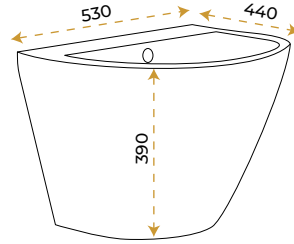

Twist Black Gold

1662BG

5 YIL
GARANTİ

BLUE HYGENE
TECHNOLOGY

AntiBacterial

*Görselde kullanılan batarya ve aksesuarlar fiyata dahil değildir.

Twist Black Rose Gold

1662BRG