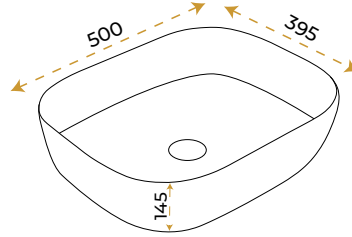

Jasmine Rose Gold

1017RG

5 YIL
GARANTİ

BLUE HYGENE
TECHNOLOGY

AntiBacterial

*Görselde kullanılan batarya ve aksesuarlar fiyata dahil değildir.