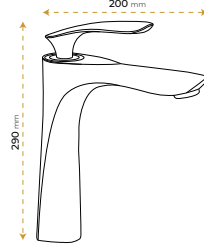

London Gold

5020GY

*Görselde kullanılan batarya ve aksesuarlar fiyata dahil değildir.

5 YIL
GARANTİ

BLUE HYGENE
TECHNOLOGY

AntiBacterial