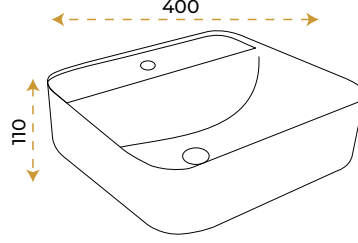

BLUE HYGENE
TECHNOLOGY

AntiBacterial

*Görselde kullanılan batarya ve aksesuarlar fiyata dahil değildir.

Anka Dark Vizon

1641DV

*Görselde kullanılan batarya ve aksesuarlar fiyata dahil değildir.

5 YIL
GARANTİ