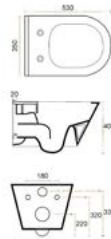

İmola Matt Ocher

2040MOY

5 YIL
GARANTİ

BLUE HYGIENE
TECHNOLOGY

AntiBacterial

*Görselde kullanılan batarya ve aksesuarlar fiyata dahil değildir.