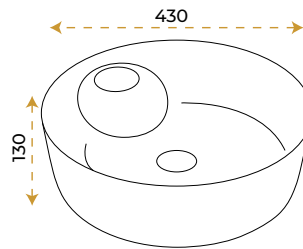

5 YIL
GARANTİ

BLUE HYGIENE
TECHNOLOGY

AntiBacterial

Alanya White Gold

1025WG

*Görselde kullanılan batarya ve aksesuarlar fiyata dahil değildir.

5 YIL
GARANTİ

BLUE HYGIENE
TECHNOLOGY