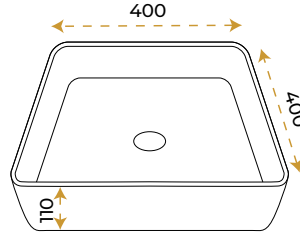

5 YIL
GARANTİ

BLUE HYGENE
TECHNOLOGY

AntiBacterial

*Görselde kullanılan batarya ve aksesuarlar fiyata dahil değildir.