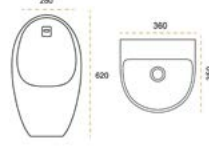

5 YIL
GARANTİ

BLUE HYGENE
TECHNOLOGY

AntiBacterial

*Görselde kullanılan batarya ve aksesuarlar fiyata dahil değildir.