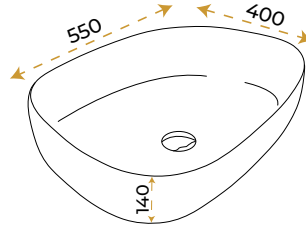

5 YIL GARANTİ

BLUE HYGENE TECHNOLOGY

AntiBacterial

*Görselde kullanılan batarya ve aksesuarlar fiyata dahil değildir.