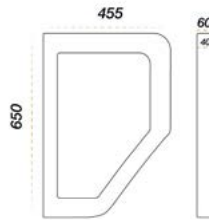

5 YIL
GARANTİ

BLUE HYGENE
TECHNOLOGY

AntiBacterial

*Görselde kullanılan batarya ve aksesuarlar fiyata dahil değildir.

İmola Matte Vizon

7900-442MV

5 YIL
GARANTİ

BLUE HYGENE
TECHNOLOGY