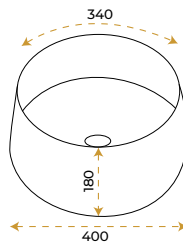

Bağdat Bakır

1953CP

*Görselde kullanılan batarya ve aksesuarlar fiyata dahil değildir.

5 YIL
GARANTİ

BLUE HYGIENE
TECHNOLOGY

AntiBacterial