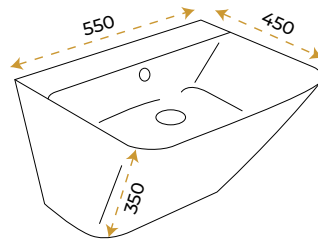

Vella Black

1664B

5 YIL
GARANTİ

BLUE HYGENE
TECHNOLOGY

AntiBacterial

*Görselde kullanılan batarya ve aksesuarlar fiyata dahil değildir.