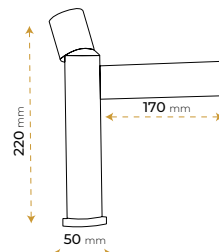

Roma Chrome

5030C

5 YIL GARANTİ

BLUE HYGENE TECHNOLOGY

AntiBacterial

*Görselde kullanılan batarya ve aksesuarlar fiyata dahil değildir.

Roma Dark Gray

5030DGRY