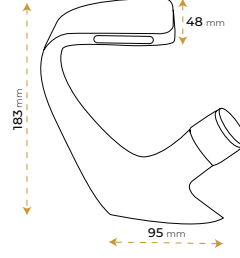

5 YIL
GARANTİ

BLUE HYGENE
TECHNOLOGY

AntiBacterial

*Görselde kullanılan batarya ve aksesuarlar fiyata dahil değildir.