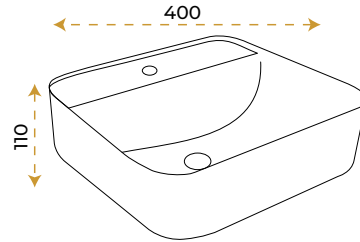

1639MB

5 YIL
GARANTİ

BLUE HYGENE
TECHNOLOGY

AntiBacterial

*Görselde kullanılan batarya ve aksesuarlar fiyata dahil değildir.

Anka Dark Gray

1640DGRY

5 YIL
GARANTİ