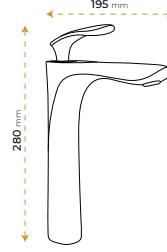

London Life Rose Gold

5050RGY

*Görselde kullanılan batarya ve aksesuarlar fiyata dahil değildir.

5 YIL
GARANTİ

BLUE HYGENE
TECHNOLOGY

AntiBacterial

resim

5 YIL
GARANTİ

BLUE HYGENE
TECHNOLOGY

AntiBacterial

*Görselde kullanılan batarya ve aksesuarlar fiyata dahil değildir.

resim

5 YIL
GARANTİ

BLUE HYGENE
TECHNOLOGY

AntiBacterial

*Görselde kullanılan batarya ve aksesuarlar fiyata dahil değildir.