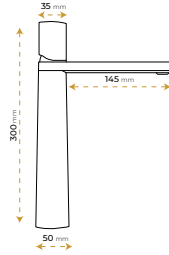

Semazen Matt Gold

5016MG-O

5 YIL
GARANTİ

BLUE HYGENE
TECHNOLOGY

AntiBacterial

*Görselde kullanılan batarya ve aksesuarlar fiyata dahil değildir.

Semazen White

5016W-O