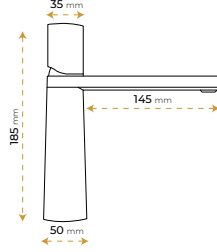

5 YIL
GARANTİ

BLUE HYGENE
TECHNOLOGY

AntiBacterial

Semazen White

5016W

*Görselde kullanılan batarya ve aksesuarlar fiyata dahil değildir.

5 YIL
GARANTİ

BLUE HYGENE
TECHNOLOGY