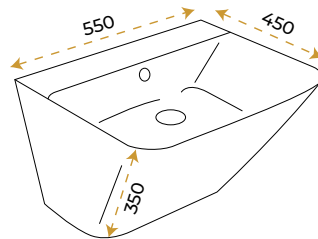

*Görselde kullanılan batarya ve aksesuarlar fiyata dahil değildir.

Vella White

1664W

5 YIL
GARANTİ

BLUE HYGENE
TECHNOLOGY

AntiBacterial

*Görselde kullanılan batarya ve aksesuarlar fiyata dahil değildir.

Pia White