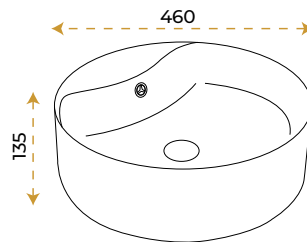

1012G

*Görselde kullanılan batarya ve aksesuarlar fiyata dahil değildir.

5 YIL
GARANTİ

BLUE HYGIENE
TECHNOLOGY

AntiBacterial

Kösem

1018G

*Görselde kullanılan batarya ve aksesuarlar fiyata dahil değildir.