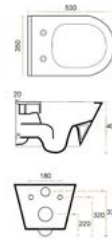

İmola White

2040W

5 YIL
GARANTİ

BLUE HYGENE
TECHNOLOGY

AntiBacterial

*Görselde kullanılan batarya ve aksesuarlar fiyata dahil değildir.