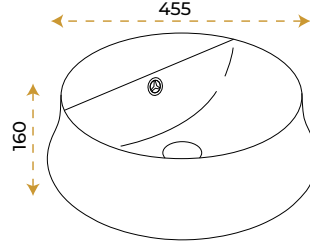

5 YIL GARANTİ

BLUE HYGENE TECHNOLOGY

AntiBacterial

*Görselde kullanılan batarya ve aksesuarlar fiyata dahil değildir.