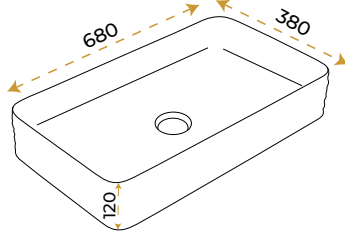

Enzo White

1063W

5 YIL
GARANTİ

BLUE HYGIENE
TECHNOLOGY

AntiBacterial

*Görselde kullanılan batarya ve aksesuarlar fiyata dahil değildir.

Arte Plus Black

1608B