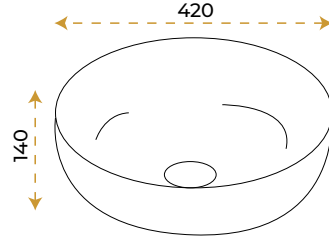

5 YIL GARANTİ

BLUE HYGENE TECHNOLOGY

AntiBacterial

*Görselde kullanılan batarya ve aksesuarlar fiyata dahil değildir.