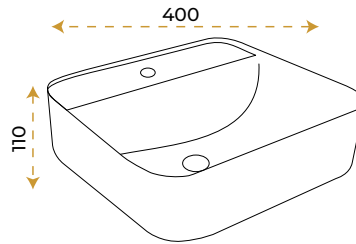

*Görselde kullanılan batarya ve aksesuarlar fiyata dahil değildir.

5 YIL
GARANTİ

BLUE HYGIENE
TECHNOLOGY

AntiBacterial