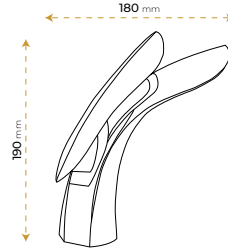

Kuğu Black

5011B

5 YIL
GARANTİ

BLUE HYGENE
TECHNOLOGY

AntiBacterial

*Görselde kullanılan batarya ve aksesuarlar fiyata dahil değildir.

Kuğu Chrome

5011C