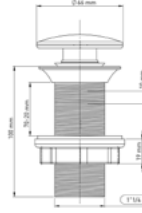

Pop-up Matt Black

9001MB

5 YIL
GARANTİ

BLUE HYGENE
TECHNOLOGY

AntiBacterial

*Görselde kullanılan batarya ve aksesuarlar fiyata dahil değildir.

Pop-up White

9001W