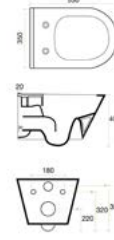

Alessia Gold

2110G

5 YIL
GARANTİ

BLUE HYGENE
TECHNOLOGY

AntiBacterial

*Görselde kullanılan batarya ve aksesuarlar fiyata dahil değildir.

Tek Sayfa

5 YIL
GARANTİ

BLUE HYGENE
TECHNOLOGY

AntiBacterial

*Görselde kullanılan batarya ve aksesuarlar fiyata dahil değildir.

Tek Sayfa

5 YIL
GARANTİ

BLUE HYGENE
TECHNOLOGY

AntiBacterial

*Görselde kullanılan batarya ve aksesuarlar fiyata dahil değildir.