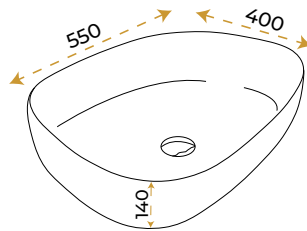

Duru Matt White

1609W

*Görselde kullanılan batarya ve aksesuarlar fiyata dahil değildir.

5 YIL
GARANTİ

BLUE HYGIENE
TECHNOLOGY

AntiBacterial

Duru Matt Black

1645MB