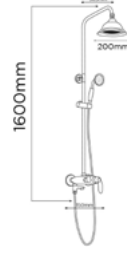

Kuğu Rose

6020R

5 YIL
GARANTİ

BLUE HYGENE
TECHNOLOGY

AntiBacterial

*Görselde kullanılan batarya ve aksesuarlar fiyata dahil değildir.

Kuğu Gold

6020G