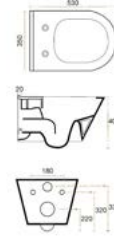

İmola Matt White

2040MW

*Görselde kullanılan batarya ve aksesuarlar fiyata dahil değildir.