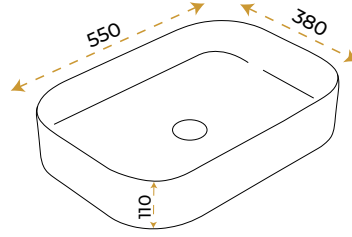

1655DGRY

5 YIL
GARANTİ

BLUE HYGENE
TECHNOLOGY

AntiBacterial

*Görselde kullanılan batarya ve aksesuarlar fiyata dahil değildir.

Life Matt Black

1656MB

5 YIL
GARANTİ