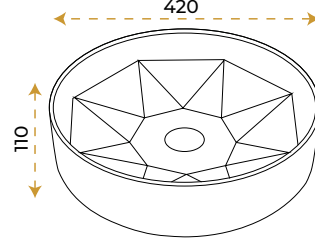

Diamond Matt Black

1627MB

5 YIL
GARANTİ

BLUE HYGENE
TECHNOLOGY

AntiBacterial

*Görselde kullanılan batarya ve aksesuarlar fiyata dahil değildir.

resim

5 YIL
GARANTİ

BLUE HYGENE
TECHNOLOGY

AntiBacterial

*Görselde kullanılan batarya ve aksesuarlar fiyata dahil değildir.

resim

5 YIL
GARANTİ

BLUE HYGENE
TECHNOLOGY

AntiBacterial

*Görselde kullanılan batarya ve aksesuarlar fiyata dahil değildir.