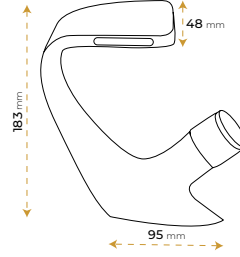

5 YIL
GARANTİ

BLUE HYGENE
TECHNOLOGY

AntiBacterial

*Görselde kullanılan batarya ve aksesuarlar fiyata dahil değildir.