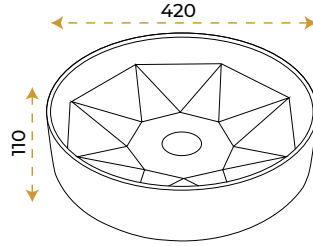

5 YIL
GARANTİ

BLUE HYGENE
TECHNOLOGY

AntiBacterial

Diamond Matt Green

1680GR

*Görselde kullanılan batarya ve aksesuarlar fiyata dahil değildir.

5 YIL
GARANTİ

BLUE HYGENE
TECHNOLOGY