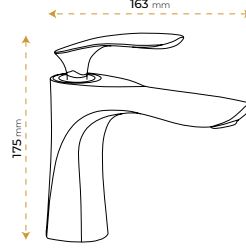

5 YIL
GARANTİ

BLUE HYGENE
TECHNOLOGY

AntiBacterial

*Görselde kullanılan batarya ve aksesuarlar fiyata dahil değildir.

London Life Black

5050B

*Görselde kullanılan batarya ve aksesuarlar fiyata dahil değildir.