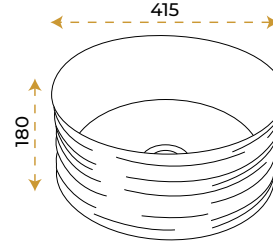

Florya White

1030W

5 YIL
GARANTİ

BLUE HYGENE
TECHNOLOGY

AntiBacterial

*Görselde kullanılan batarya ve aksesuarlar fiyata dahil değildir.