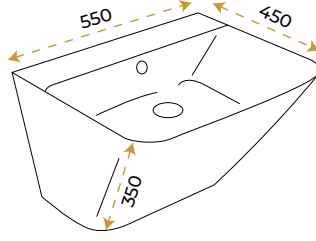

AntiBacterial

*Görselde kullanılan batarya ve aksesuarlar fiyata dahil değildir.

Vella Matt Black

1664MB

*Görselde kullanılan batarya ve aksesuarlar fiyata dahil değildir.

5 YIL
GARANTİ

BLUE HYGIENE
TECHNOLOGY