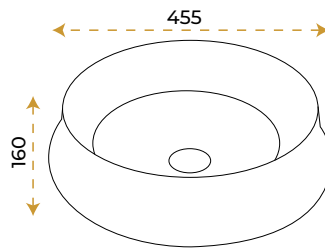

Doğa Star

1856MR

*Görselde kullanılan batarya ve aksesuarlar fiyata dahil değildir.

5 YIL
GARANTİ

BLUE HYGIENE
TECHNOLOGY

AntiBacterial

Venom Alexander Black

1853MR