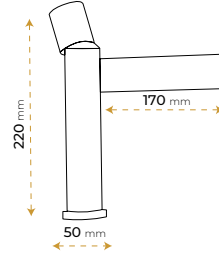

5 YIL GARANTİ

BLUE HYGENE TECHNOLOGY

AntiBacterial

*Görselde kullanılan batarya ve aksesuarlar fiyata dahil değildir.