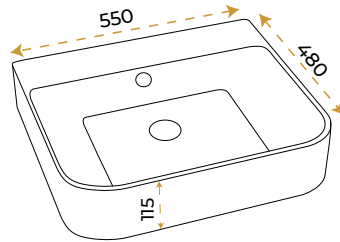

Mia Matt Ocher

1666MOY

5 YIL
GARANTİ

BLUE HYGENE
TECHNOLOGY

AntiBacterial

*Görselde kullanılan batarya ve aksesuarlar fiyata dahil değildir.

Mia Matt Baby Blue

1667MBB