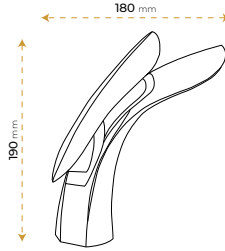

*Görselde kullanılan batarya ve aksesuarlar fiyata dahil değildir.

5 YIL
GARANTİ

BLUE HYGIENE
TECHNOLOGY

AntiBacterial

resim

5 YIL
GARANTİ

BLUE HYGIENE
TECHNOLOGY

AntiBacterial

*Görselde kullanılan batarya ve aksesuarlar fiyata dahil değildir.