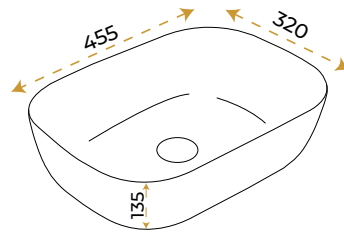

5 YIL GARANTİ

BLUE HYGENE TECHNOLOGY

AntiBacterial

*Görselde kullanılan batarya ve aksesuarlar fiyata dahil değildir.