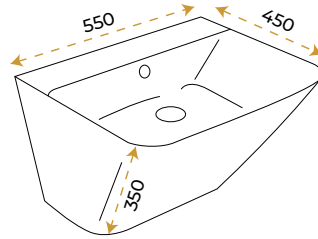

Vella Vizon

1664MV

5 YIL
GARANTİ

BLUE HYGENE
TECHNOLOGY

AntiBacterial

*Görselde kullanılan batarya ve aksesuarlar fiyata dahil değildir.