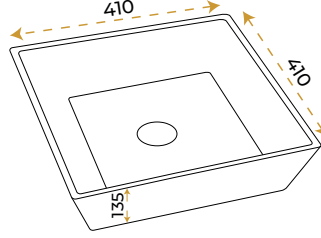

Alice Matt Black

1625MB

*Görselde kullanılan batarya ve aksesuarlar fiyata dahil değildir.

5 YIL GARANTİ

BLUE HYGIENE TECHNOLOGY

AntiBacterial