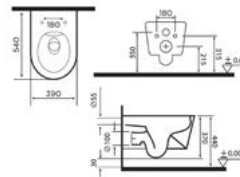

Tesla Black Rose Gold 2010RG

5 YIL
GARANTİ

BLUE HYGENE
TECHNOLOGY

AntiBacterial

*Görselde kullanılan batarya ve aksesuarlar fiyata dahil değildir.