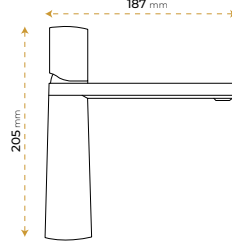

*Görselde kullanılan batarya ve aksesuarlar fiyata dahil değildir.

Semazen Life Black

5060B

5 YIL
GARANTİ

BLUE HYGIENE
TECHNOLOGY

AntiBacterial

*Görselde kullanılan batarya ve aksesuarlar fiyata dahil değildir.