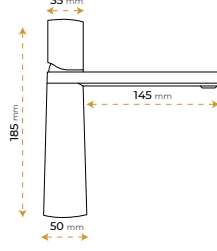

*Görselde kullanılan batarya ve aksesuarlar fiyata dahil değildir.

5 YIL
GARANTİ

BLUE HYGENE
TECHNOLOGY

AntiBacterial