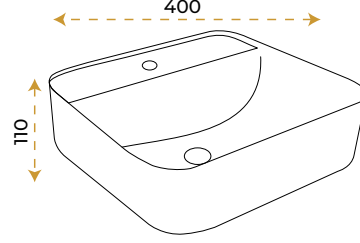

Anka Dark Vizon Small

1654MV

5 YIL
GARANTİ

BLUE HYGENE
TECHNOLOGY

AntiBacterial

*Görselde kullanılan batarya ve aksesuarlar fiyata dahil değildir.