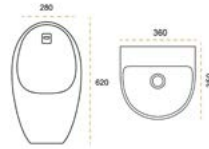

BLUE HYGENE
TECHNOLOGY

AntiBacterial

*Görselde kullanılan batarya ve aksesuarlar fiyata dahil değildir.

İmola Matt Dark Gray

7900MDGRY

5 YIL
GARANTİ

BLUE HYGENE
TECHNOLOGY

AntiBacterial