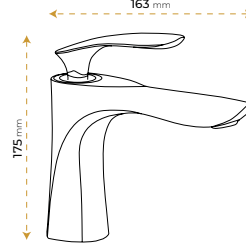

5 YIL
GARANTİ

BLUE HYGENE
TECHNOLOGY

AntiBacterial

*Görselde kullanılan batarya ve aksesuarlar fiyata dahil değildir.