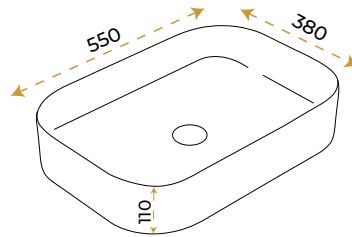

Life Matt Vizon

1657MV

5 YIL
GARANTİ

BLUE HYGENE
TECHNOLOGY

AntiBacterial

*Görselde kullanılan batarya ve aksesuarlar fiyata dahil değildir.