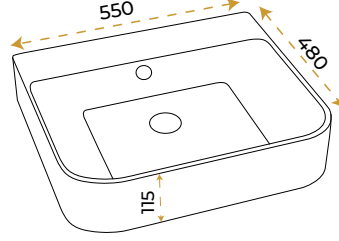

Mia Matt Black

1624MB

*Görselde kullanılan batarya ve aksesuarlar fiyata dahil değildir.

5 YIL
GARANTİ

BLUE HYGIENE
TECHNOLOGY

AntiBacterial