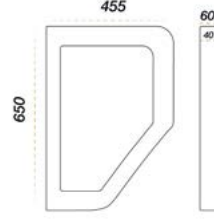

İmola White

7900W

5 YIL
GARANTİ

BLUE HYGENE
TECHNOLOGY

AntiBacterial

*Görselde kullanılan batarya ve aksesuarlar fiyata dahil değildir.

İmola Matte Black

7900-442MB