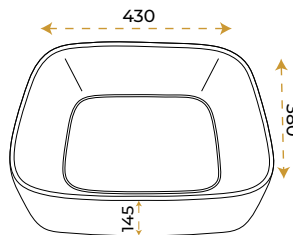

Arma Matt Black

1638MB

*Görselde kullanılan batarya ve aksesuarlar fiyata dahil değildir.

5 YIL
GARANTİ

BLUE HYGIENE
TECHNOLOGY

AntiBacterial