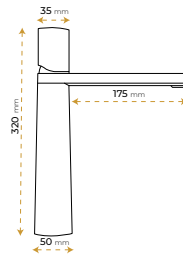

5 YIL
GARANTİ

BLUE HYGENE
TECHNOLOGY

AntiBacterial

*Görselde kullanılan batarya ve aksesuarlar fiyata dahil değildir.

Semazen Dark Gray

5016DGRYY

5 YIL
GARANTİ

BLUE HYGENE
TECHNOLOGY