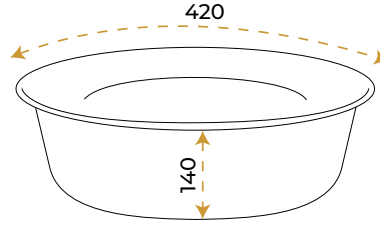

BLUE HYGENE
TECHNOLOGY

AntiBacterial

*Görselde kullanılan batarya ve aksesuarlar fiyata dahil değildir.

Lübnan Bakır

1955CP

5 YIL
GARANTİ

BLUE HYGENE
TECHNOLOGY

AntiBacterial