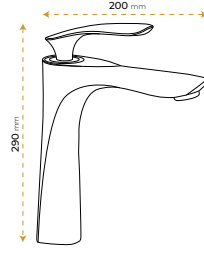

5 YIL
GARANTİ

BLUE HYGENE
TECHNOLOGY

AntiBacterial

London Rose

5020RY

*Görselde kullanılan batarya ve aksesuarlar fiyata dahil değildir.

5 YIL
GARANTİ

BLUE HYGENE
TECHNOLOGY