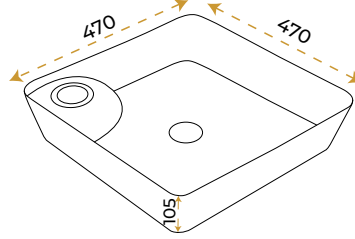

1026W

*Görselde kullanılan batarya ve aksesuarlar fiyata dahil değildir.

5 YIL
GARANTİ

BLUE HYGIENE
TECHNOLOGY

AntiBacterial

Focus White

1027W

*Görselde kullanılan batarya ve aksesuarlar fiyata dahil değildir.