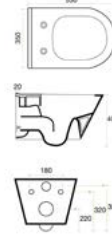

İmola Matt Parlament

2040MP

5 YIL
GARANTİ

BLUE HYGENE
TECHNOLOGY

AntiBacterial

*Görselde kullanılan batarya ve aksesuarlar fiyata dahil değildir.