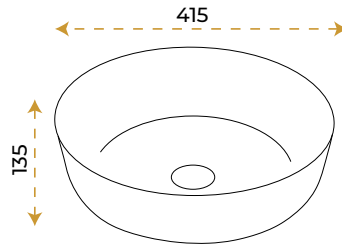

*Görselde kullanılan batarya ve aksesuarlar fiyata dahil değildir.

5 YIL
GARANTİ

BLUE HYGENE
TECHNOLOGY

AntiBacterial