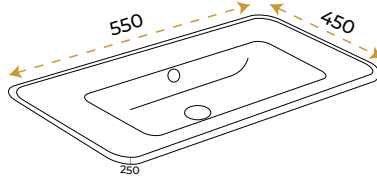

1501W-080

5 YIL
GARANTİ

BLUE HYGENE
TECHNOLOGY

AntiBacterial

*Görselde kullanılan batarya ve aksesuarlar fiyata dahil değildir.

Pia White - 105

1502W-105

5 YIL
GARANTİ