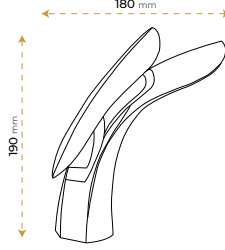

*Görselde kullanılan batarya ve aksesuarlar fiyata dahil değildir.

5 YIL
GARANTİ

BLUE HYGIENE
TECHNOLOGY

AntiBacterial