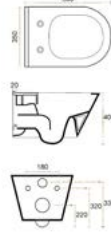

İmola Matt Black

2040MB

*Görselde kullanılan batarya ve aksesuarlar fiyata dahil değildir.

İmola Matt Baby Blue

2040MBB

5 YIL
GARANTİ

BLUE HYGIENE
TECHNOLOGY

AntiBacterial