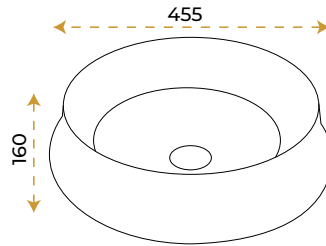

*Görselde kullanılan batarya ve aksesuarlar fiyata dahil değildir.

5 YIL
GARANTİ

BLUE HYGENE
TECHNOLOGY

AntiBacterial