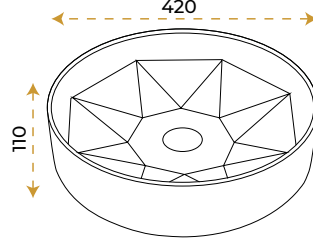

1632B

*Görselde kullanılan batarya ve aksesuarlar fiyata dahil değildir.

5 YIL
GARANTİ

BLUE HYGENE
TECHNOLOGY

AntiBacterial

Diamond Matt Parliament

1633MP

5 YIL
GARANTİ