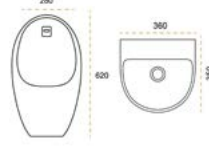

5 YIL
GARANTİ

BLUE HYGENE
TECHNOLOGY

AntiBacterial

*Görselde kullanılan batarya ve aksesuarlar fiyata dahil değildir.

İmola Matt White

7900MW

5 YIL
GARANTİ

BLUE HYGENE
TECHNOLOGY