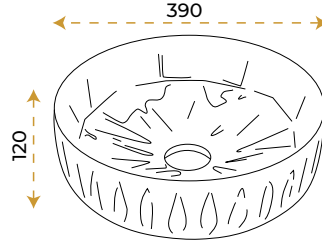

5 YIL
GARANTİ

BLUE HYGENE
TECHNOLOGY

AntiBacterial

*Görselde kullanılan batarya ve aksesuarlar fiyata dahil değildir.