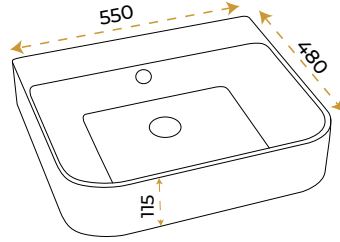

Mia Matt Ocher

1666MOY

5 YIL
GARANTİ

BLUE HYGENE
TECHNOLOGY

AntiBacterial

*Görselde kullanılan batarya ve aksesuarlar fiyata dahil değildir.