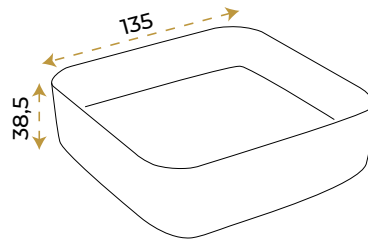

Dante Green Gold

1052RG

*Görselde kullanılan batarya ve aksesuarlar fiyata dahil değildir.

5 YIL
GARANTİ

BLUE HYGIENE
TECHNOLOGY

AntiBacterial