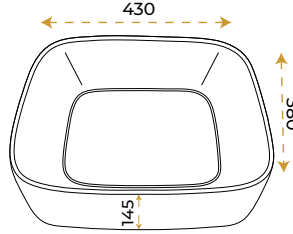

Arma Dark Gray

1637DGRY

*Görselde kullanılan batarya ve aksesuarlar fiyata dahil değildir.

5 YIL
GARANTİ

BLUE HYGIENE
TECHNOLOGY

AntiBacterial