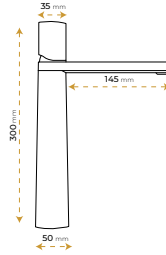

5 YIL GARANTİ

BLUE HYGENE TECHNOLOGY

AntiBacterial

*Görselde kullanılan batarya ve aksesuarlar fiyata dahil değildir.

Semazen Chrome

5016C-O

5 YIL GARANTİ

BLUE HYGENE TECHNOLOGY