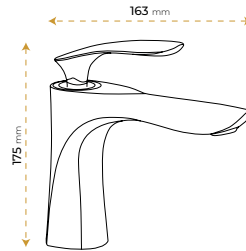

London Life Gold

5050G

*Görselde kullanılan batarya ve aksesuarlar fiyata dahil değildir.

5 YIL
GARANTİ

BLUE HYGIENE
TECHNOLOGY

AntiBacterial