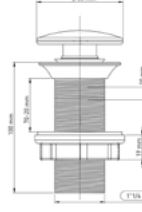

Pop-up Chrome

9001C

5 YIL
GARANTİ

BLUE HYGENE
TECHNOLOGY

AntiBacterial

*Görselde kullanılan batarya ve aksesuarlar fiyata dahil değildir.