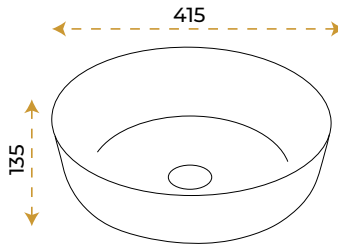

Twist Black Silver

1045BS

*Görselde kullanılan batarya ve aksesuarlar fiyata dahil değildir.

5 YIL
GARANTİ

BLUE HYGIENE
TECHNOLOGY

AntiBacterial