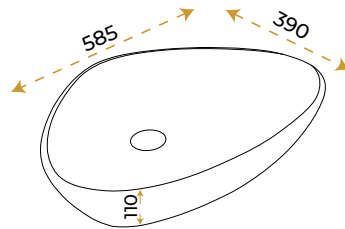

5 YIL
GARANTİ

BLUE HYGENE
TECHNOLOGY

AntiBacterial

*Görselde kullanılan batarya ve aksesuarlar fiyata dahil değildir.

Doğa Alexander Black Matt

1854MR

5 YIL
GARANTİ

BLUE HYGENE
TECHNOLOGY