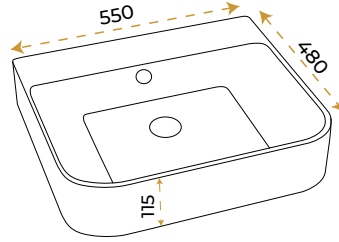

Mia Matt Black

1624MB

*Görselde kullanılan batarya ve aksesuarlar fiyata dahil değildir.

5 YIL
GARANTİ

BLUE HYGIENE
TECHNOLOGY

AntiBacterial

Mia Matt Vizon

1648MV