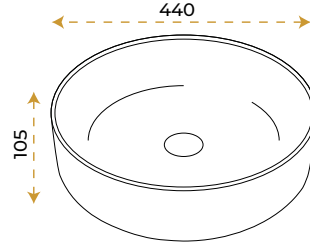

AntiBacterial

*Görselde kullanılan batarya ve aksesuarlar fiyata dahil değildir.

Paula Matt Ice Blue

1669MBB

5 YIL
GARANTİ

BLUE HYGENE
TECHNOLOGY

AntiBacterial

*Görselde kullanılan batarya ve aksesuarlar fiyata dahil değildir.