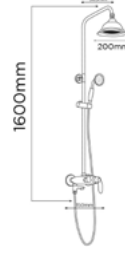

Kuğu Black Gold

6020BG

5 YIL
GARANTİ

BLUE HYGENE
TECHNOLOGY

AntiBacterial

*Görselde kullanılan batarya ve aksesuarlar fiyata dahil değildir.