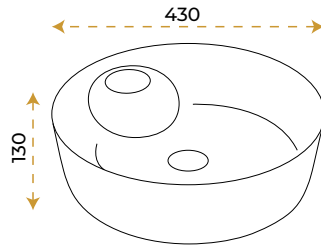

Tesla Black Silver

1013S

5 YIL
GARANTİ

BLUE HYGENE
TECHNOLOGY

AntiBacterial

*Görselde kullanılan batarya ve aksesuarlar fiyata dahil değildir.