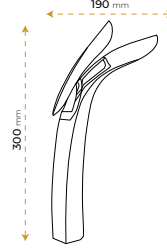

resim

5 YIL
GARANTİ

BLUE HYGENE
TECHNOLOGY

AntiBacterial

*Görselde kullanılan batarya ve aksesuarlar fiyata dahil değildir.

Kuğu Black

5010BY

5 YIL
GARANTİ