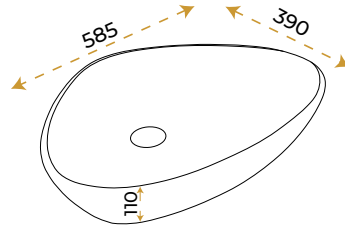

5 YIL
GARANTİ

BLUE HYGENE
TECHNOLOGY

AntiBacterial

*Görselde kullanılan batarya ve aksesuarlar fiyata dahil değildir.

Doğa Green Matt

1644GR

5 YIL
GARANTİ

BLUE HYGENE
TECHNOLOGY