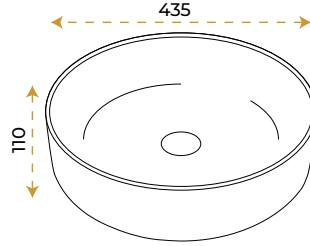

1625MB

*Görselde kullanılan batarya ve aksesuarlar fiyata dahil değildir.

5 YIL GARANTİ

BLUE HYGIENE TECHNOLOGY

AntiBacterial

Calvin Matt Black

1626MB

*Görselde kullanılan batarya ve aksesuarlar fiyata dahil değildir.