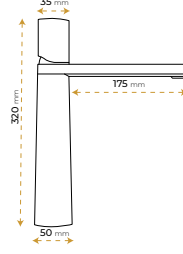

Semazen Black

5016BY

5 YIL
GARANTİ

BLUE HYGENE
TECHNOLOGY

AntiBacterial

*Görselde kullanılan batarya ve aksesuarlar fiyata dahil değildir.

Semazen Chrome

5016CY