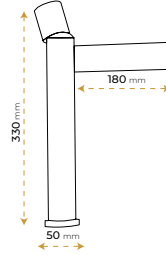

Roma Dark Gray

5030DGRYY

5 YIL
GARANTİ

BLUE HYGIENE
TECHNOLOGY

AntiBacterial

*Görselde kullanılan batarya ve aksesuarlar fiyata dahil değildir.

Roma Gold

5030GY