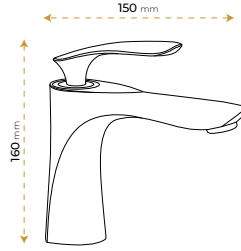

*Görselde kullanılan batarya ve aksesuarlar fiyata dahil değildir.

5 YIL
GARANTİ

BLUE HYGENE
TECHNOLOGY

AntiBacterial

resim

5 YIL
GARANTİ

BLUE HYGENE
TECHNOLOGY

AntiBacterial

*Görselde kullanılan batarya ve aksesuarlar fiyata dahil değildir.