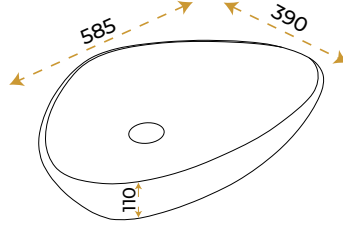

Doğa Galaxy

1855MR

*Görselde kullanılan batarya ve aksesuarlar fiyata dahil değildir.

5 YIL
GARANTİ

BLUE HYGIENE
TECHNOLOGY

AntiBacterial