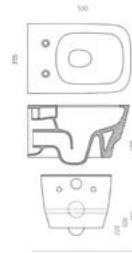

5 YIL
GARANTİ

BLUE HYGENE
TECHNOLOGY

AntiBacterial

*Görselde kullanılan batarya ve aksesuarlar fiyata dahil değildir.

Novella Matt Black

2100MB

5 YIL
GARANTİ

BLUE HYGIENE
TECHNOLOGY