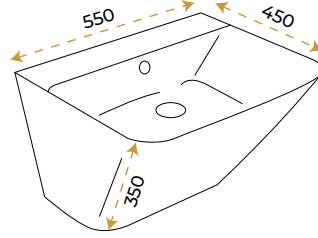

Vella Matt Ocher

1664MOY

5 YIL
GARANTİ

BLUE HYGENE
TECHNOLOGY

AntiBacterial

*Görselde kullanılan batarya ve aksesuarlar fiyata dahil değildir.