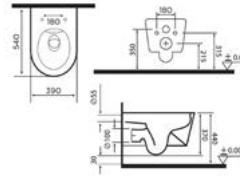

Tesla Black Gold 2010G

5 YIL
GARANTİ

BLUE HYGENE
TECHNOLOGY

AntiBacterial

*Görselde kullanılan batarya ve aksesuarlar fiyata dahil değildir.