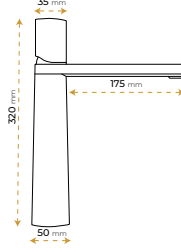

5 YIL
GARANTİ

BLUE HYGIENE
TECHNOLOGY

AntiBacterial

*Görselde kullanılan batarya ve aksesuarlar fiyata dahil değildir.