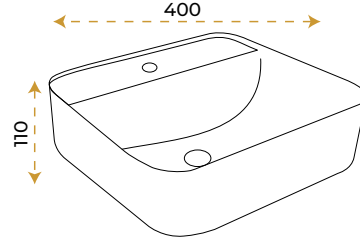

Anka Matt Black

1639MB

5 YIL
GARANTİ

BLUE HYGENE
TECHNOLOGY

AntiBacterial

*Görselde kullanılan batarya ve aksesuarlar fiyata dahil değildir.