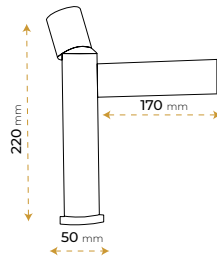

5 YIL
GARANTİ

BLUE HYGIENE
TECHNOLOGY

AntiBacterial

*Görselde kullanılan batarya ve aksesuarlar fiyata dahil değildir.