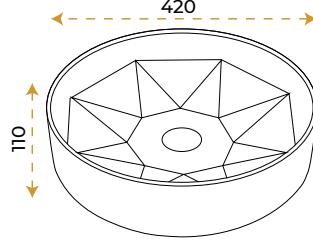

*Görselde kullanılan batarya ve aksesuarlar fiyata dahil değildir.

5 YIL
GARANTİ

BLUE HYGENE
TECHNOLOGY

AntiBacterial