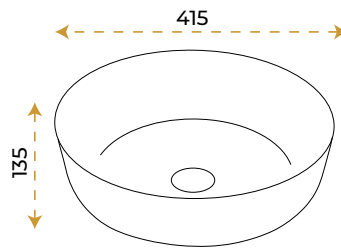

5 YIL GARANTİ

BLUE HYGIENE TECHNOLOGY

AntiBacterial

Twist Silver

1019S

*Görselde kullanılan batarya ve aksesuarlar fiyata dahil değildir.

5 YIL GARANTİ

BLUE HYGIENE TECHNOLOGY