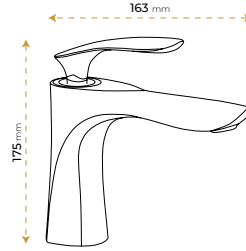

5 YIL
GARANTİ

BLUE HYGIENE
TECHNOLOGY

AntiBacterial

London Life Chrome

5050C

*Görselde kullanılan batarya ve aksesuarlar fiyata dahil değildir.

5 YIL
GARANTİ

BLUE HYGIENE
TECHNOLOGY