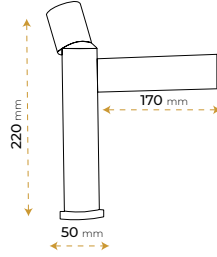

5 YIL
GARANTİ

BLUE HYGIENE
TECHNOLOGY

AntiBacterial

*Görselde kullanılan batarya ve aksesuarlar fiyata dahil değildir.