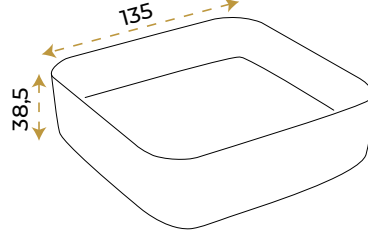

Dante Green Gold

1052RG

*Görselde kullanılan batarya ve aksesuarlar fiyata dahil değildir.

5 YIL
GARANTİ

BLUE HYGIENE
TECHNOLOGY

AntiBacterial

Dante Black Gold

1052BG