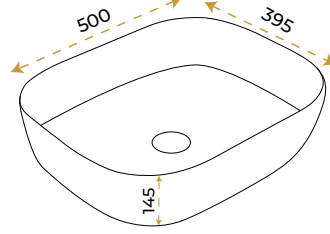

Selina White

1029W

5 YIL
GARANTİ

BLUE HYGENE
TECHNOLOGY

AntiBacterial

*Görselde kullanılan batarya ve aksesuarlar fiyata dahil değildir.