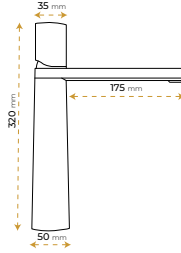

Semazen White

5016WY

5 YIL
GARANTİ

BLUE HYGIENE
TECHNOLOGY

AntiBacterial

*Görselde kullanılan batarya ve aksesuarlar fiyata dahil değildir.

resim

5 YIL
GARANTİ