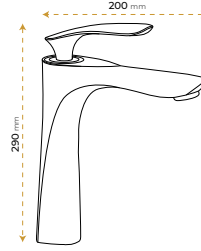

London Black

5020BY

5 YIL GARANTİ

BLUE HYGENE TECHNOLOGY

AntiBacterial

*Görselde kullanılan batarya ve aksesuarlar fiyata dahil değildir.