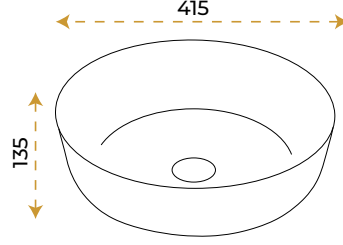

1019S

*Görselde kullanılan batarya ve aksesuarlar fiyata dahil değildir.

5 YIL
GARANTİ

BLUE HYGENE
TECHNOLOGY

AntiBacterial

Twist Black Silver

1045BS

5 YIL
GARANTİ