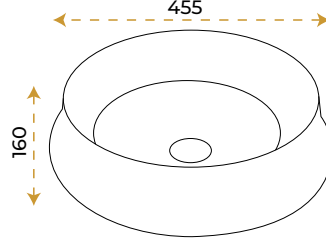

*Görselde kullanılan batarya ve aksesuarlar fiyata dahil değildir.

5 YIL
GARANTİ

BLUE HYGIENE
TECHNOLOGY

AntiBacterial

Venom Latte

1857MR

*Görselde kullanılan batarya ve aksesuarlar fiyata dahil değildir.

5 YIL
GARANTİ