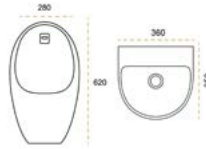

İmola Matt Ocher

7900MOY

5 YIL
GARANTİ

BLUE HYGENE
TECHNOLOGY

AntiBacterial

*Görselde kullanılan batarya ve aksesuarlar fiyata dahil değildir.

İmola Matt Vizon

7900MV