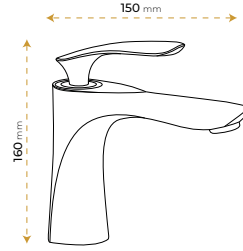

London Black Rose

5020BR

5 YIL
GARANTİ

BLUE HYGENE
TECHNOLOGY

AntiBacterial

*Görselde kullanılan batarya ve aksesuarlar fiyata dahil değildir.