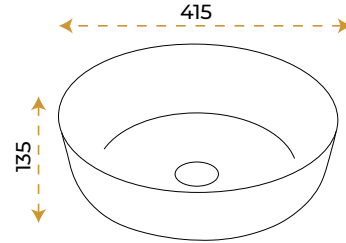

5 YIL GARANTİ

BLUE HYGENE TECHNOLOGY

AntiBacterial

*Görselde kullanılan batarya ve aksesuarlar fiyata dahil değildir.