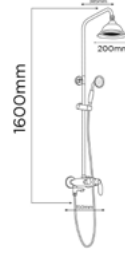

AntiBacterial

*Görselde kullanılan batarya ve aksesuarlar fiyata dahil değildir.

Kuğu Chrome

6020C

5 YIL
GARANTİ

BLUE HYGENE
TECHNOLOGY

AntiBacterial

*Görselde kullanılan batarya ve aksesuarlar fiyata dahil değildir.