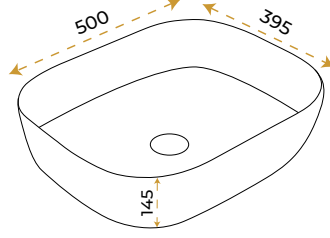

5 YIL
GARANTİ

BLUE HYGIENE
TECHNOLOGY

AntiBacterial

Selina Silver

1010S

*Görselde kullanılan batarya ve aksesuarlar fiyata dahil değildir.

5 YIL
GARANTİ

BLUE HYGIENE
TECHNOLOGY