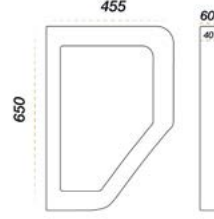

5 YIL
GARANTİ

BLUE HYGENE
TECHNOLOGY

AntiBacterial

*Görselde kullanılan batarya ve aksesuarlar fiyata dahil değildir.

İmola Black

7900-422B

5 YIL
GARANTİ

BLUE HYGENE
TECHNOLOGY

AntiBacterial

*Görselde kullanılan batarya ve aksesuarlar fiyata dahil değildir.

İmola White

7900-422W

5 YIL
GARANTİ

BLUE HYGENE
TECHNOLOGY

AntiBacterial

*Görselde kullanılan batarya ve aksesuarlar fiyata dahil değildir.