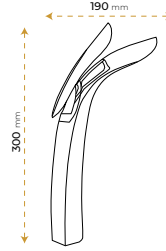

5 YIL
GARANTİ

BLUE HYGENE
TECHNOLOGY

AntiBacterial

*Görselde kullanılan batarya ve aksesuarlar fiyata dahil değildir.

resim

5 YIL
GARANTİ

BLUE HYGENE
TECHNOLOGY

AntiBacterial

*Görselde kullanılan batarya ve aksesuarlar fiyata dahil değildir.