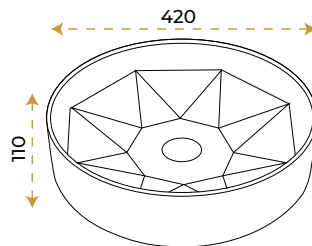

1632B

*Görselde kullanılan batarya ve aksesuarlar fiyata dahil değildir.

5 YIL
GARANTİ

BLUE HYGENE
TECHNOLOGY

AntiBacterial

Diamond Matt Parliament

1633MP

5 YIL
GARANTİ