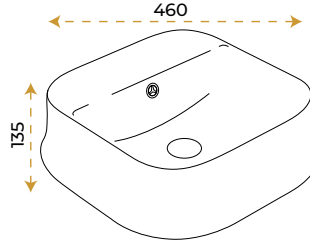

5 YIL GARANTİ

BLUE HYGENE TECHNOLOGY

AntiBacterial

*Görselde kullanılan batarya ve aksesuarlar fiyata dahil değildir.