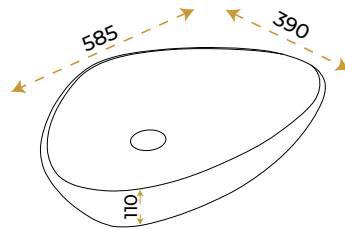

Doğa Matt Black

1623MB

5 YIL
GARANTİ

BLUE HYGENE
TECHNOLOGY

AntiBacterial

*Görselde kullanılan batarya ve aksesuarlar fiyata dahil değildir.