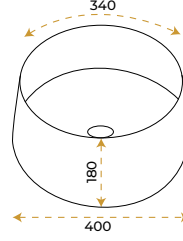

1953CP

*Görselde kullanılan batarya ve aksesuarlar fiyata dahil değildir.

5 YIL
GARANTİ

BLUE HYGIENE
TECHNOLOGY

AntiBacterial

Babil Bakır

1954CP

5 YIL
GARANTİ