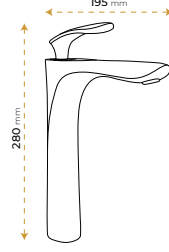

London Life Black

5050BY

5 YIL GARANTİ

BLUE HYGENE TECHNOLOGY

AntiBacterial

*Görselde kullanılan batarya ve aksesuarlar fiyata dahil değildir.