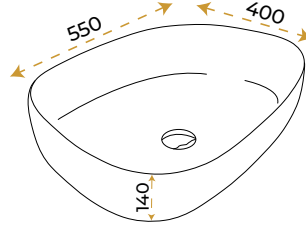

5 YIL
GARANTİ

BLUE HYGENE
TECHNOLOGY

AntiBacterial

*Görselde kullanılan batarya ve aksesuarlar fiyata dahil değildir.