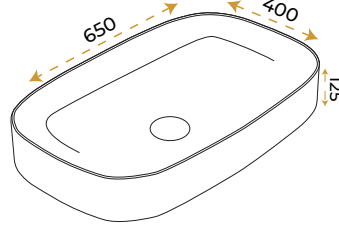

BLUE HYGENE TECHNOLOGY

AntiBacterial

*Görselde kullanılan batarya ve aksesuarlar fiyata dahil değildir.

Rachel White

1004W

*Görselde kullanılan batarya ve aksesuarlar fiyata dahil değildir.

5 YIL
GARANTİ

BLUE HYGIENE
TECHNOLOGY