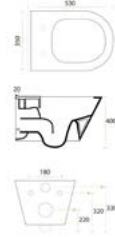

Sofia White

2030W

5 YIL
GARANTİ

BLUE HYGIENE
TECHNOLOGY

AntiBacterial

*Görselde kullanılan batarya ve aksesuarlar fiyata dahil değildir.

Sofia Matt Black

2030MB