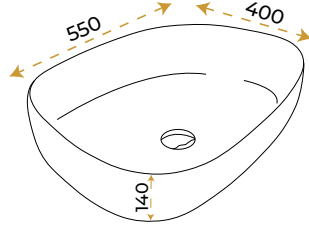

Venom Galaxy Black

1860MR

*Görselde kullanılan batarya ve aksesuarlar fiyata dahil değildir.

5 YIL
GARANTİ

BLUE HYGENE
TECHNOLOGY

AntiBacterial

Duru Galaxy

1861MR