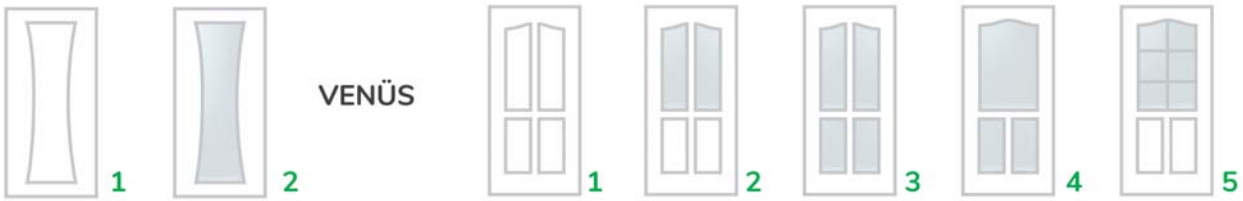

VENÜS

PARİS