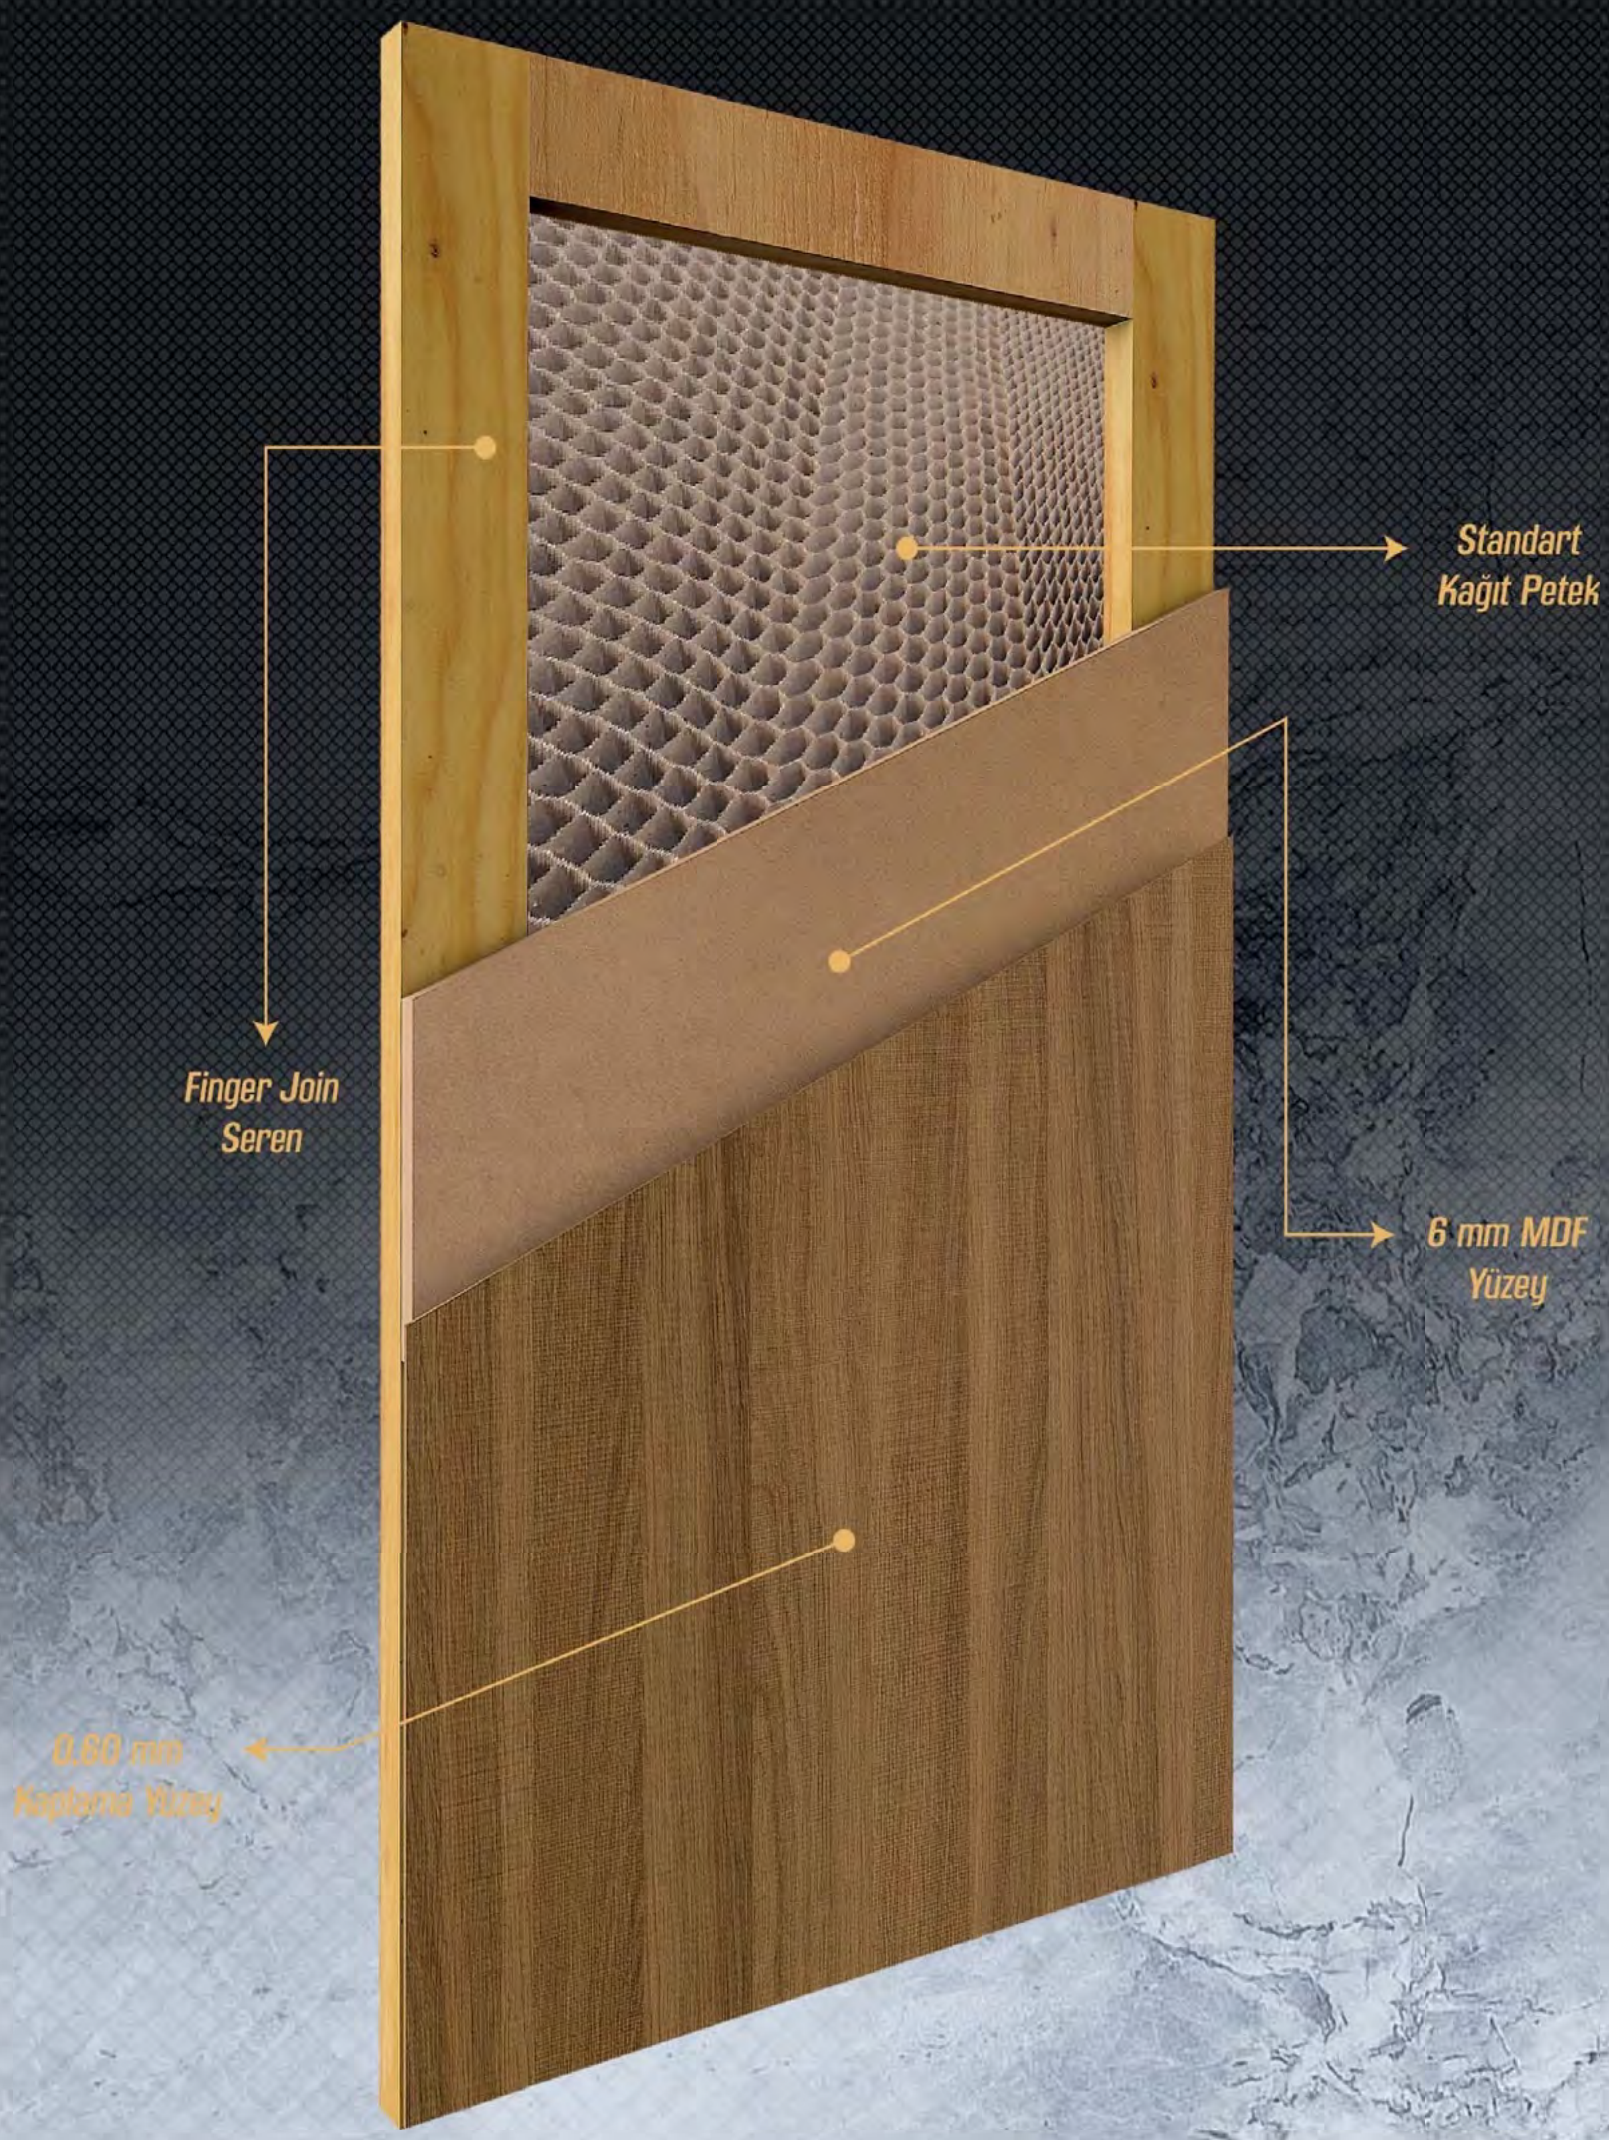

KAĞIT PETEK KANAT