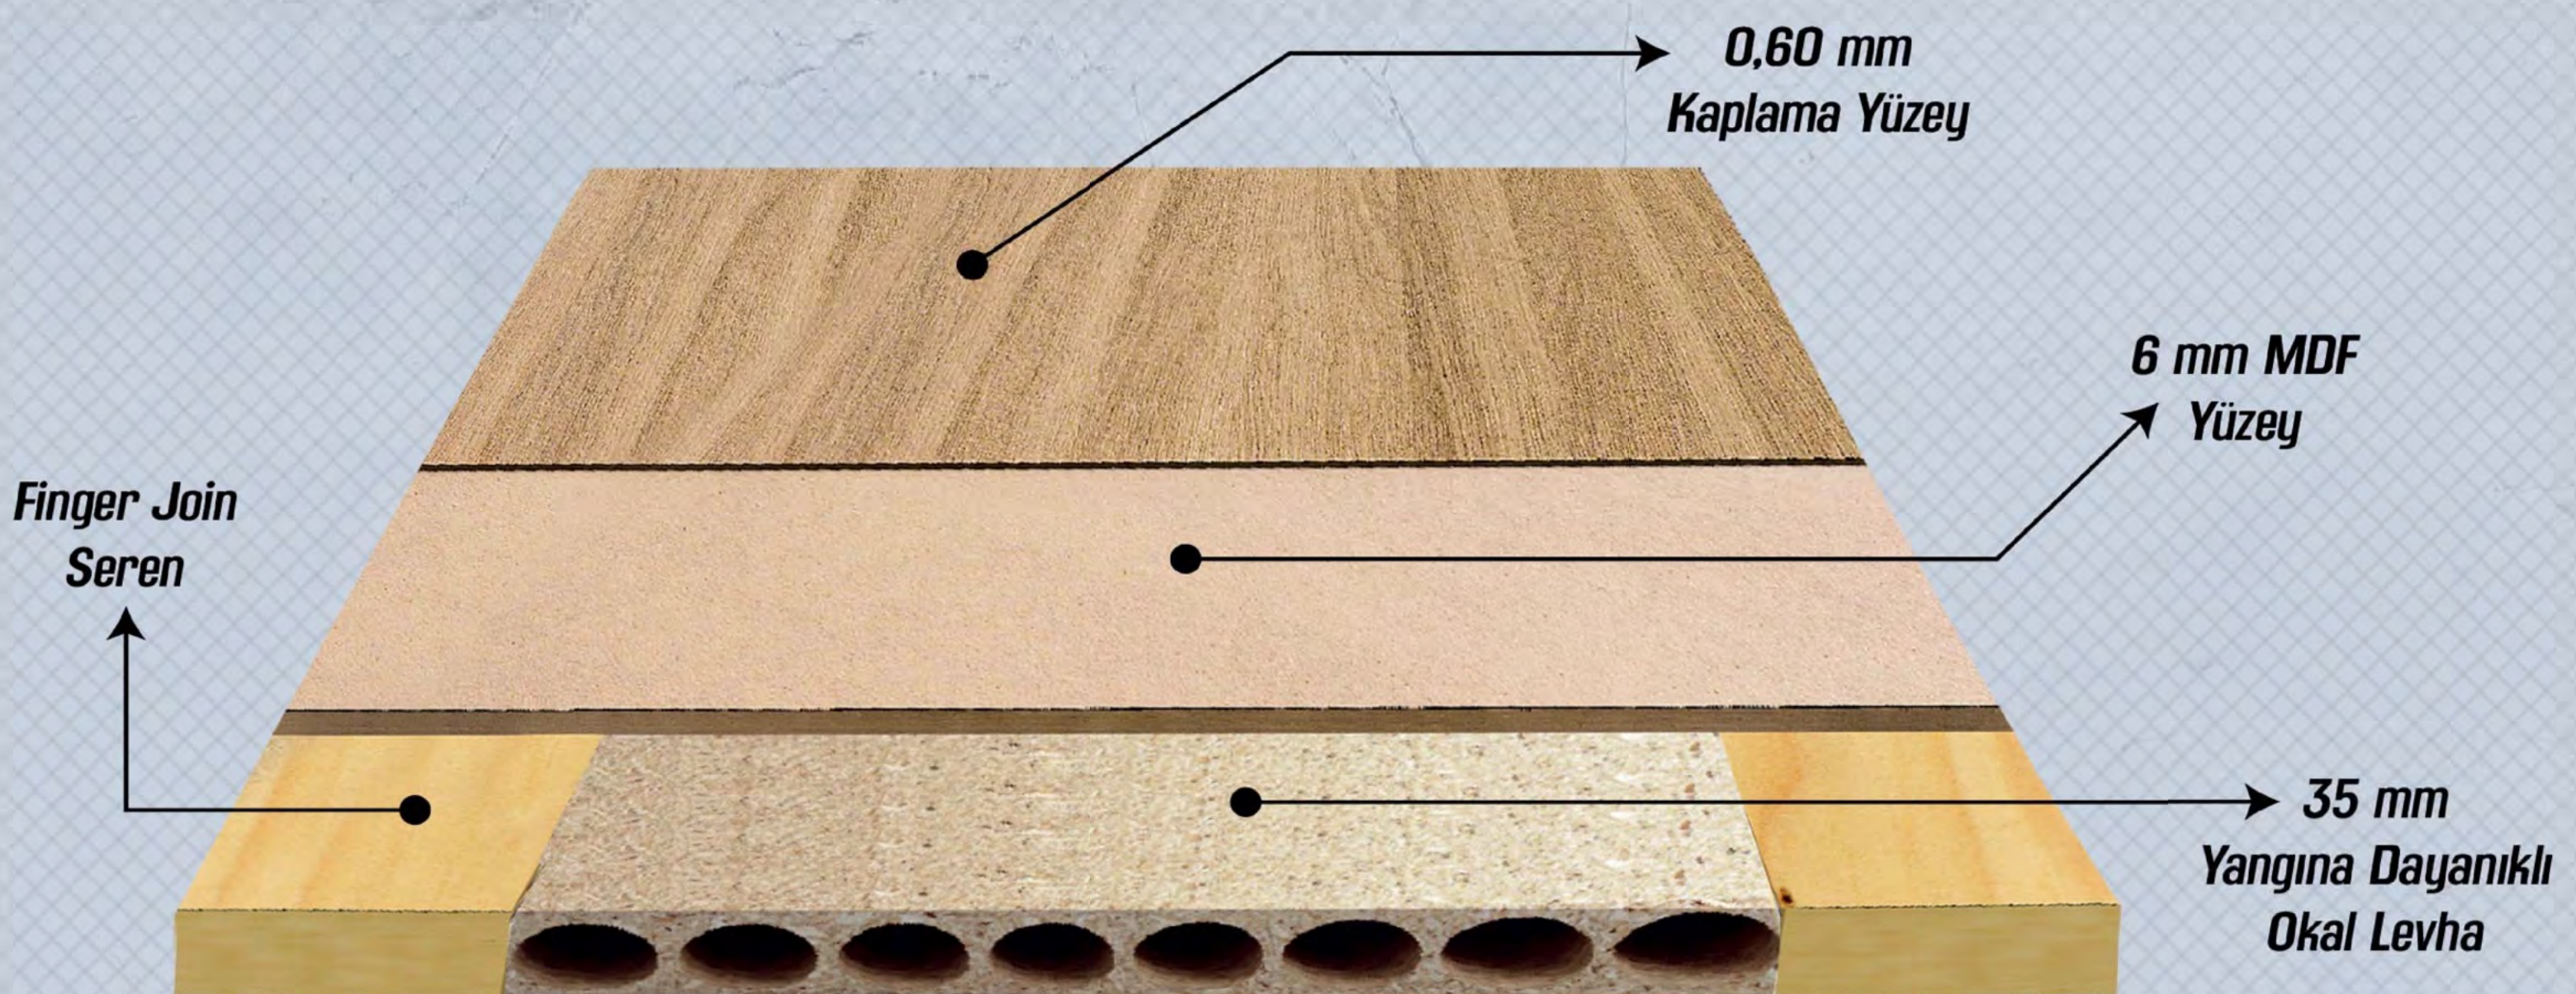

KAFES SİSTEM KANAT

YANGIN DAYANIMLI OKAL KANAT

60 dk / 30 dk / 15 dk

Okal Levhalar

SFR / 004

SFR / 005

SFR / 050

SFR / 051