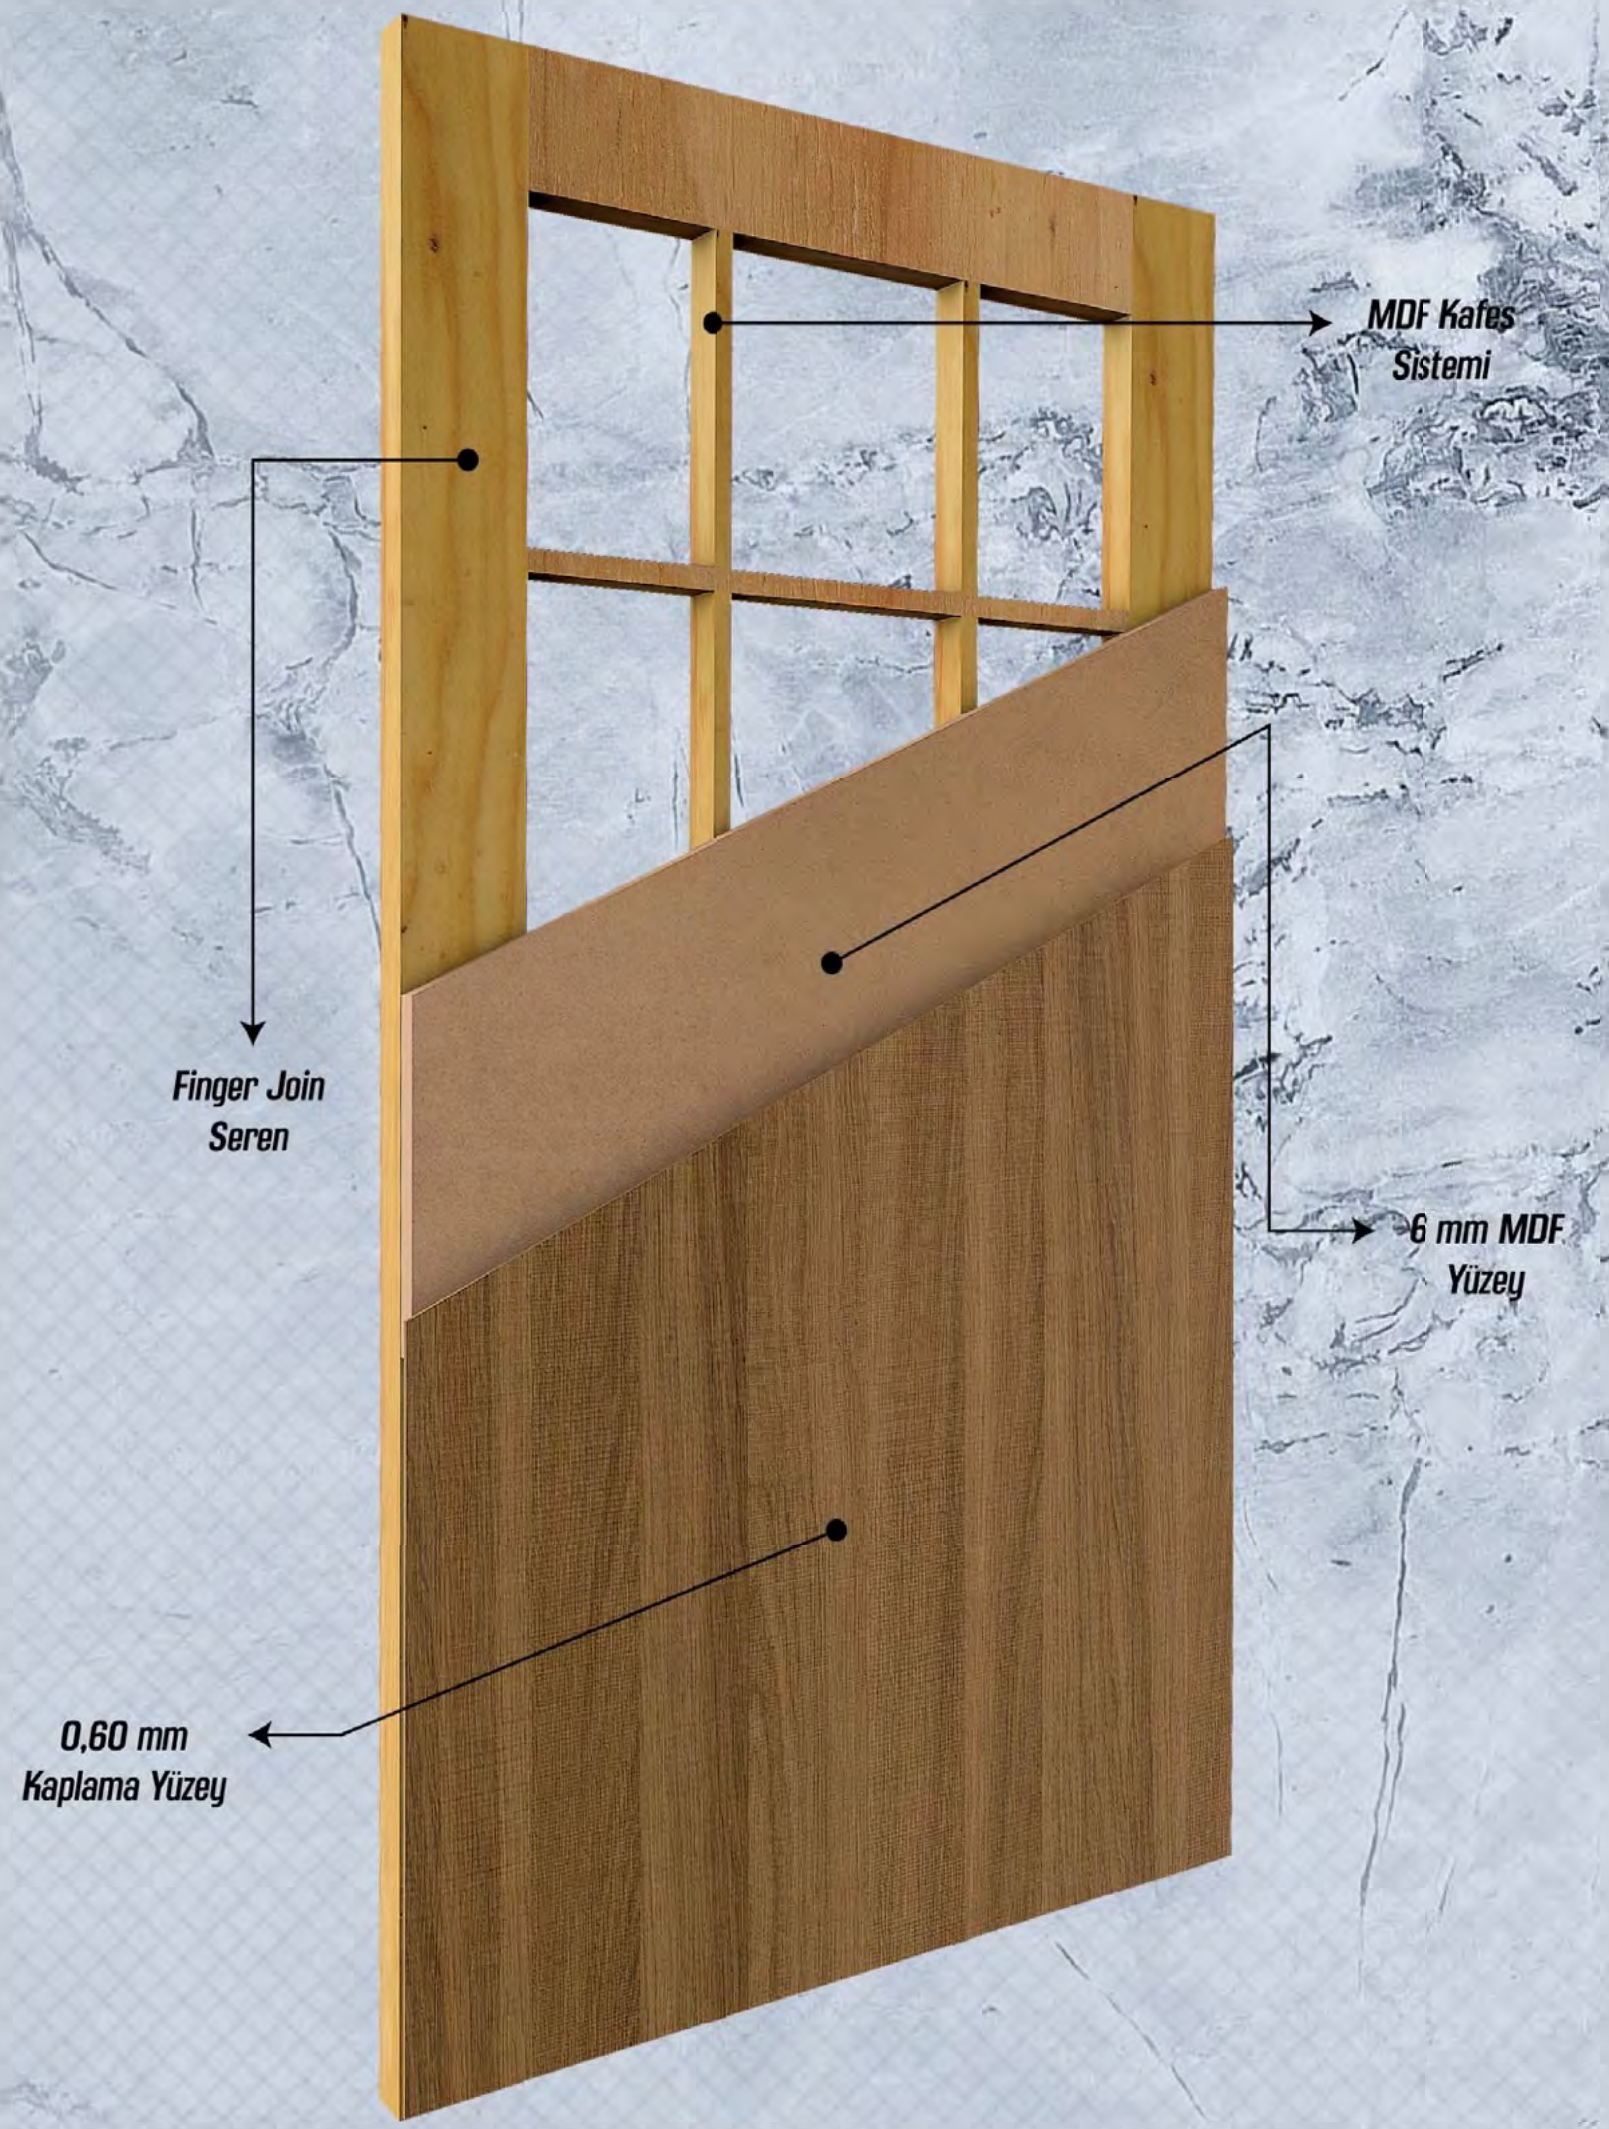

KAFES SİSTEM KANAT

YANGIN DAYANIMLI OKAL KANAT

60 dk / 30 dk / 15 dk

Okal Levhalar

SFR / 004

SFR / 005

SFR / 050

SFR / 051