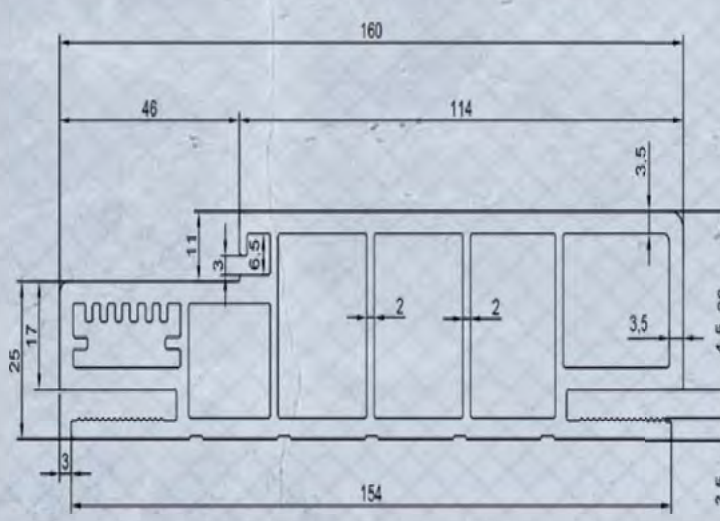

KAFES SİSTEM KANAT

YANGIN DAYANIMLI OKAL KANAT

60 dk / 30 dk / 15 dk

Okal Levhalar

SFR / 004

SFR / 005

SFR / 050

SFR / 051