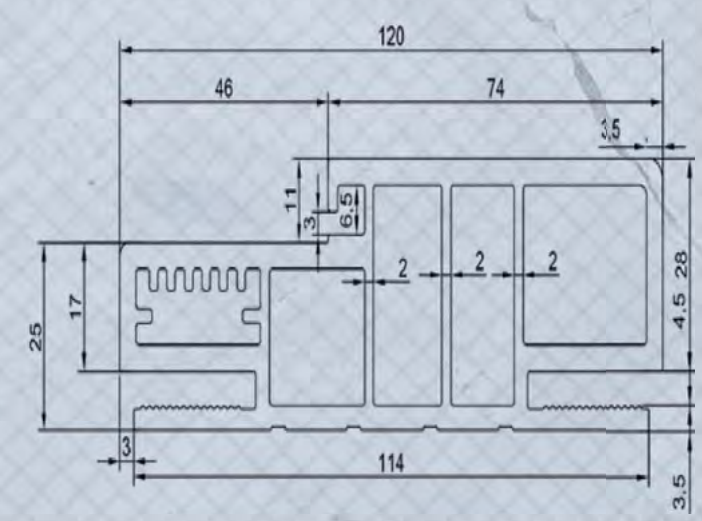

KAFES SİSTEM KANAT

YANGIN DAYANIMLI OKAL KANAT

60 dk / 30 dk / 15 dk

Okal Levhalar

SFR / 004

SFR / 005

SFR / 050

SFR / 051