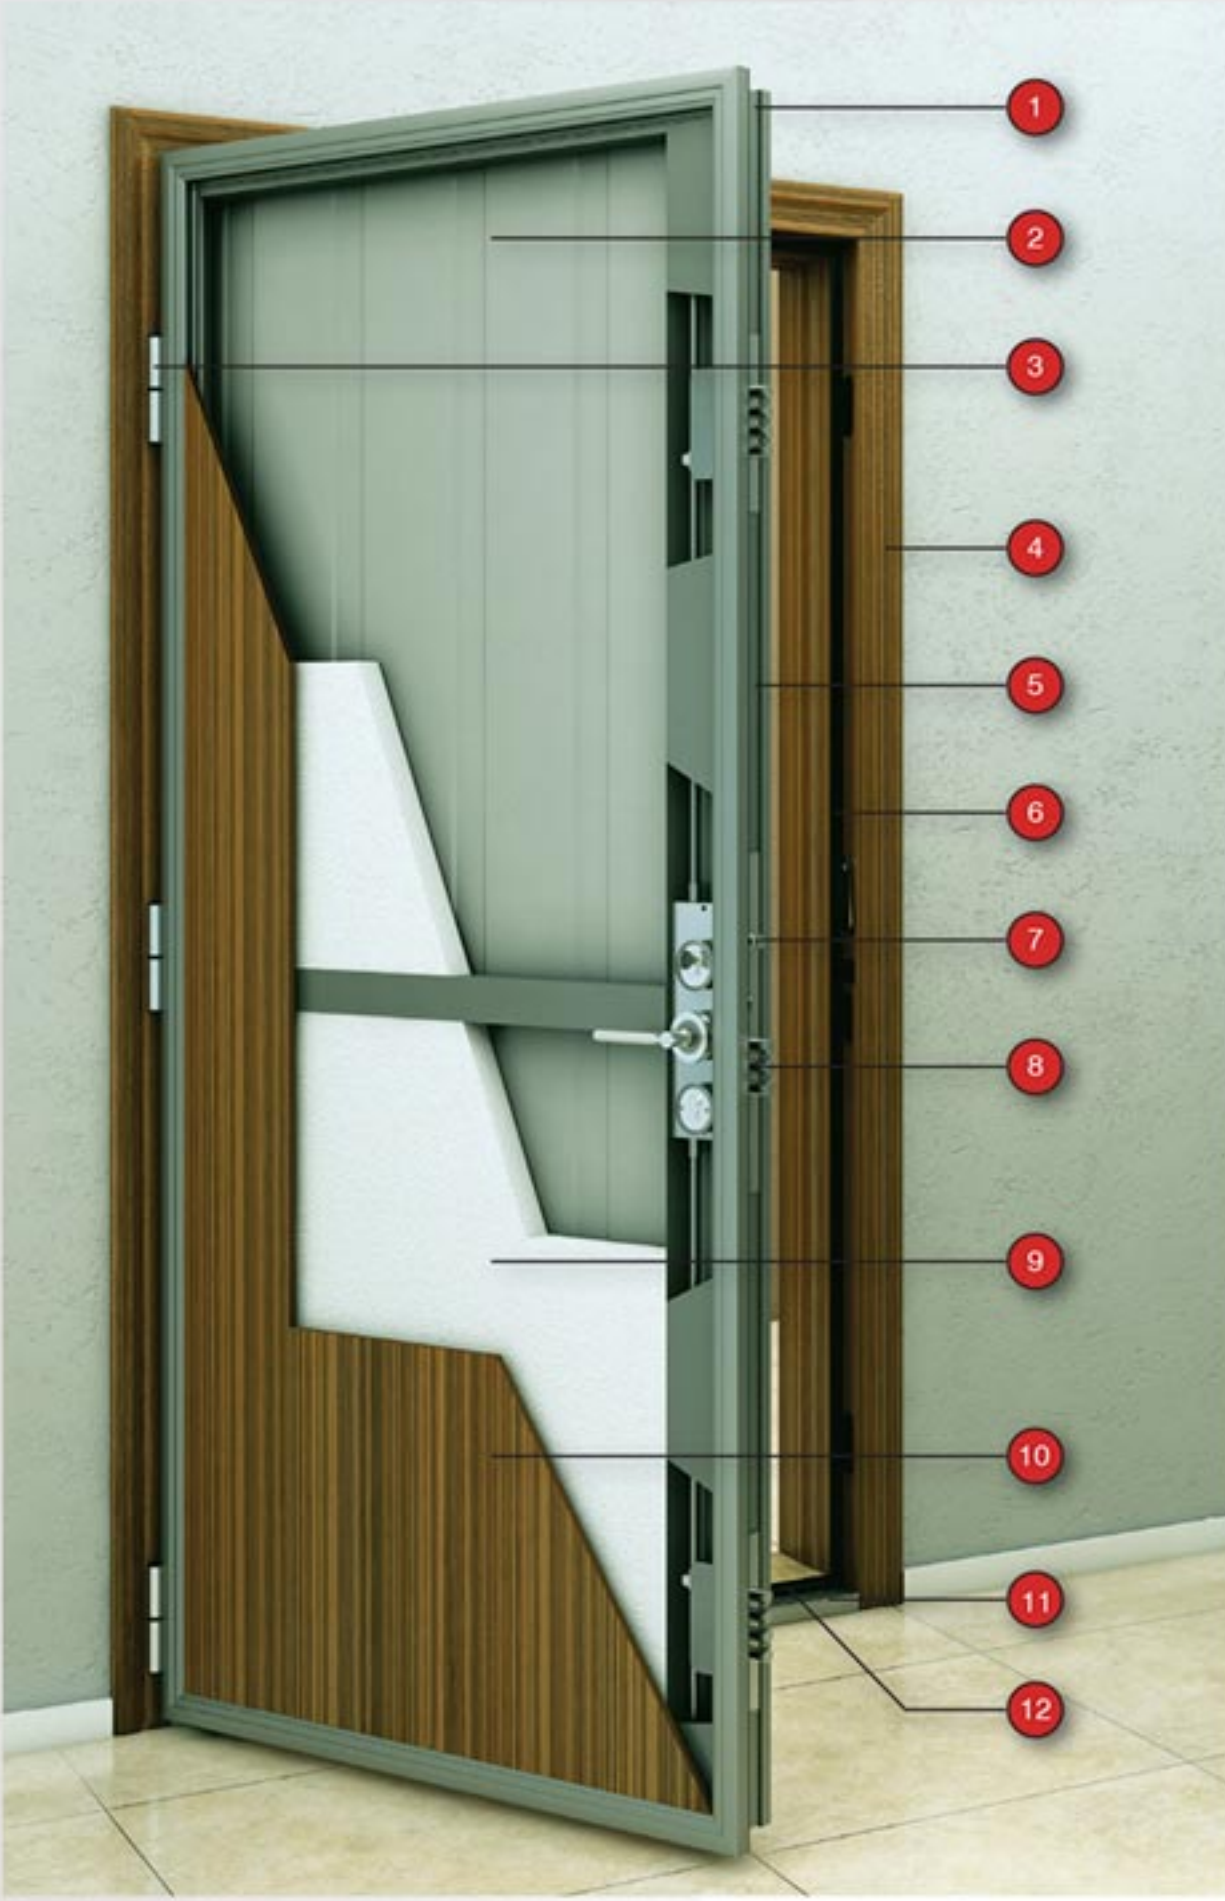

1 - Kanat Sereni	7 - Emniyet Kelepçesi
2 - Lambiri Sereni	8 - Kilit
3 - Mentеше	9 - Yalıtım
4 - Dış ve İç Kasa	10 - Mobilya
5 - Kanat Fitili	11 - Alt Ayak
6 - Kasa Fitili	12 - Alt Ayak Fitili

Notlar:

1. Standart Ölçülerimiz Kanat En:90 Cm, Kanat Boy: 200 Cm, Kasa En: 110 Cm, Kasa Boy: 210 Cm, Kasa Kalınlığı: 19-25 Cm'dir.
2. Bu Katalogda Sergilenen Ürünlerin Renkleri Baskıdan Dolayı Farklılık Gösterebilir.
3. GÜÇLÜ ÇELİK KAPI Tüm Model Ve Renkleri Üzerinde Haber Vermeksizin Değişiklik Yapma Hakkını Gizli Tutar.

Notes:

1. Our Standart Measures Are; Wing Width: 90 Cm, Wing Length: 200 Cm, Frame Width: 110 Cm, Frame Length: 210 Cm, Door Frame Thickness Is Adjustable Between 19-25 Cm.
2. It Can Be Difference About The Product Colours In This Catalogue Because Of The Printing.
3. Güçlü Steel Doors Have The Rights For Change The Models And Colours With Out Giving Information.

1. **الملاحظات**
- 1- مقاساتنا موحدة عرض الجناح: 90 سم و طول الجناح: 200 سم عرض صندوق الباب: 110 سم و طول صندوق الباب: 210 سم و سماكة صندوق الباب: 19-25 سم.
  - 2- ان الاوان المنتجات الموضوعة في هذا الكتالوج قد تكون مختلفة عن أصلها من جراء الطباعة
  - 3- ال قوچلودور للابواب الفولاذية تحفظ في حق تغيير جميع المودالات و الالوان دون انذار مسبق

Uzaktan Kumandalı Alarm Sistemleri

Kameralı Kapı Görüş Sistemleri