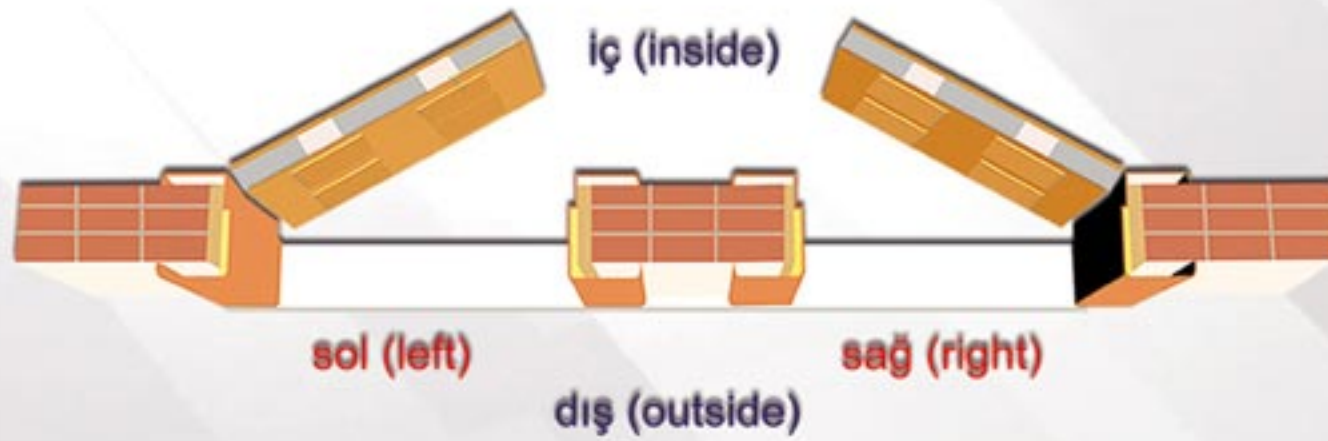

**Notlar:**

- Standart Ölçülerimiz Kanat En:90 Cm, Kanat Boy: 200 Cm, Kasa En: 110 Cm, Kasa Boy: 210 Cm, Kasa Kalınlığı: 19-25 Cm'dir.
- Bu Katalogda Sergilenen Ürünlerin Renkleri Baskıdan Dolayı Farklılık Gösterebilir.
- GÜÇLÜ ÇELİK KAPI Tüm Model Ve Renkleri Üzerinde Haber Vermeksizin Değişiklik Yapma Hakkını Gizli Tutar.