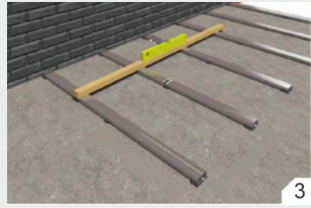

1

Deck karkasları 30 cm aralıklarla yerleştir.

2

Decklerin arasında 5 mm boşluk bırakacak şekilde tüm deckleri yerleştirin.

3

Su terazisi ile eğim ayarlanır.

4

Deckleri sabitlemek için uygun klips ve vida kullanın.