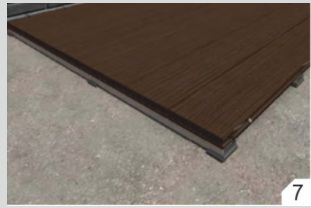

7

Son olarak bitiş klipsi ile sabitleyin.