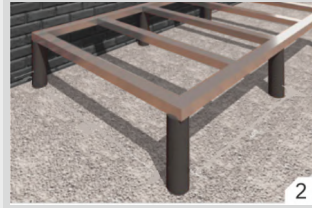

1

Deck karkasları 30 cm aralıklarla yerleştir.

2

Decklerin arasında 5 mm boşluk bırakacak şekilde tüm deckleri yerleştirin.

3

Su terazisi ile eğim ayarlanır.

4

Deckleri sabitlemek için uygun klips ve vida kullanın.