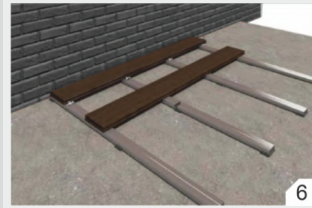

6

Decklerin arasında 5 mm boşluk bırakacak şekilde tüm deckleri yerleştirin.