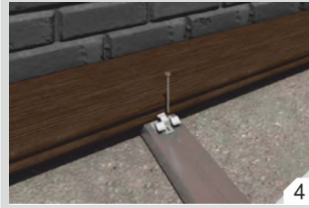

1

Deck karkasları 30 cm aralıklarla yerleştir.

2

Decklerin arasında 5 mm boşluk bırakacak şekilde tüm deckleri yerleştirin.

3

Su terazisi ile eğim ayarlanır.

4

Deckleri sabitlemek için uygun klips ve vida kullanın.