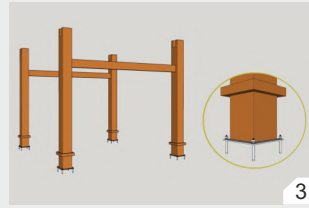

3

Direkleri birbirine ve zemine sabitleyin.