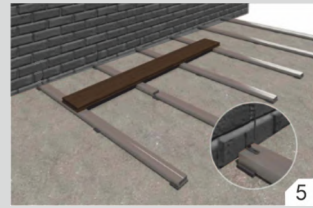

1

Deck karkasları 30 cm aralıklarla yerleştir.

2

Decklerin arasında 5 mm boşluk bırakacak şekilde tüm deckleri yerleştirin.

3

Su terazisi ile eğim ayarlanır.

4

Deckleri sabitlemek için uygun klips ve vida kullanın.