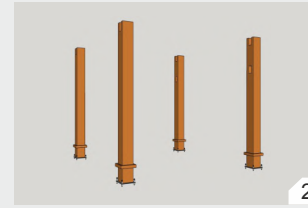

2

4 adet direği direk ayak sacına takın.