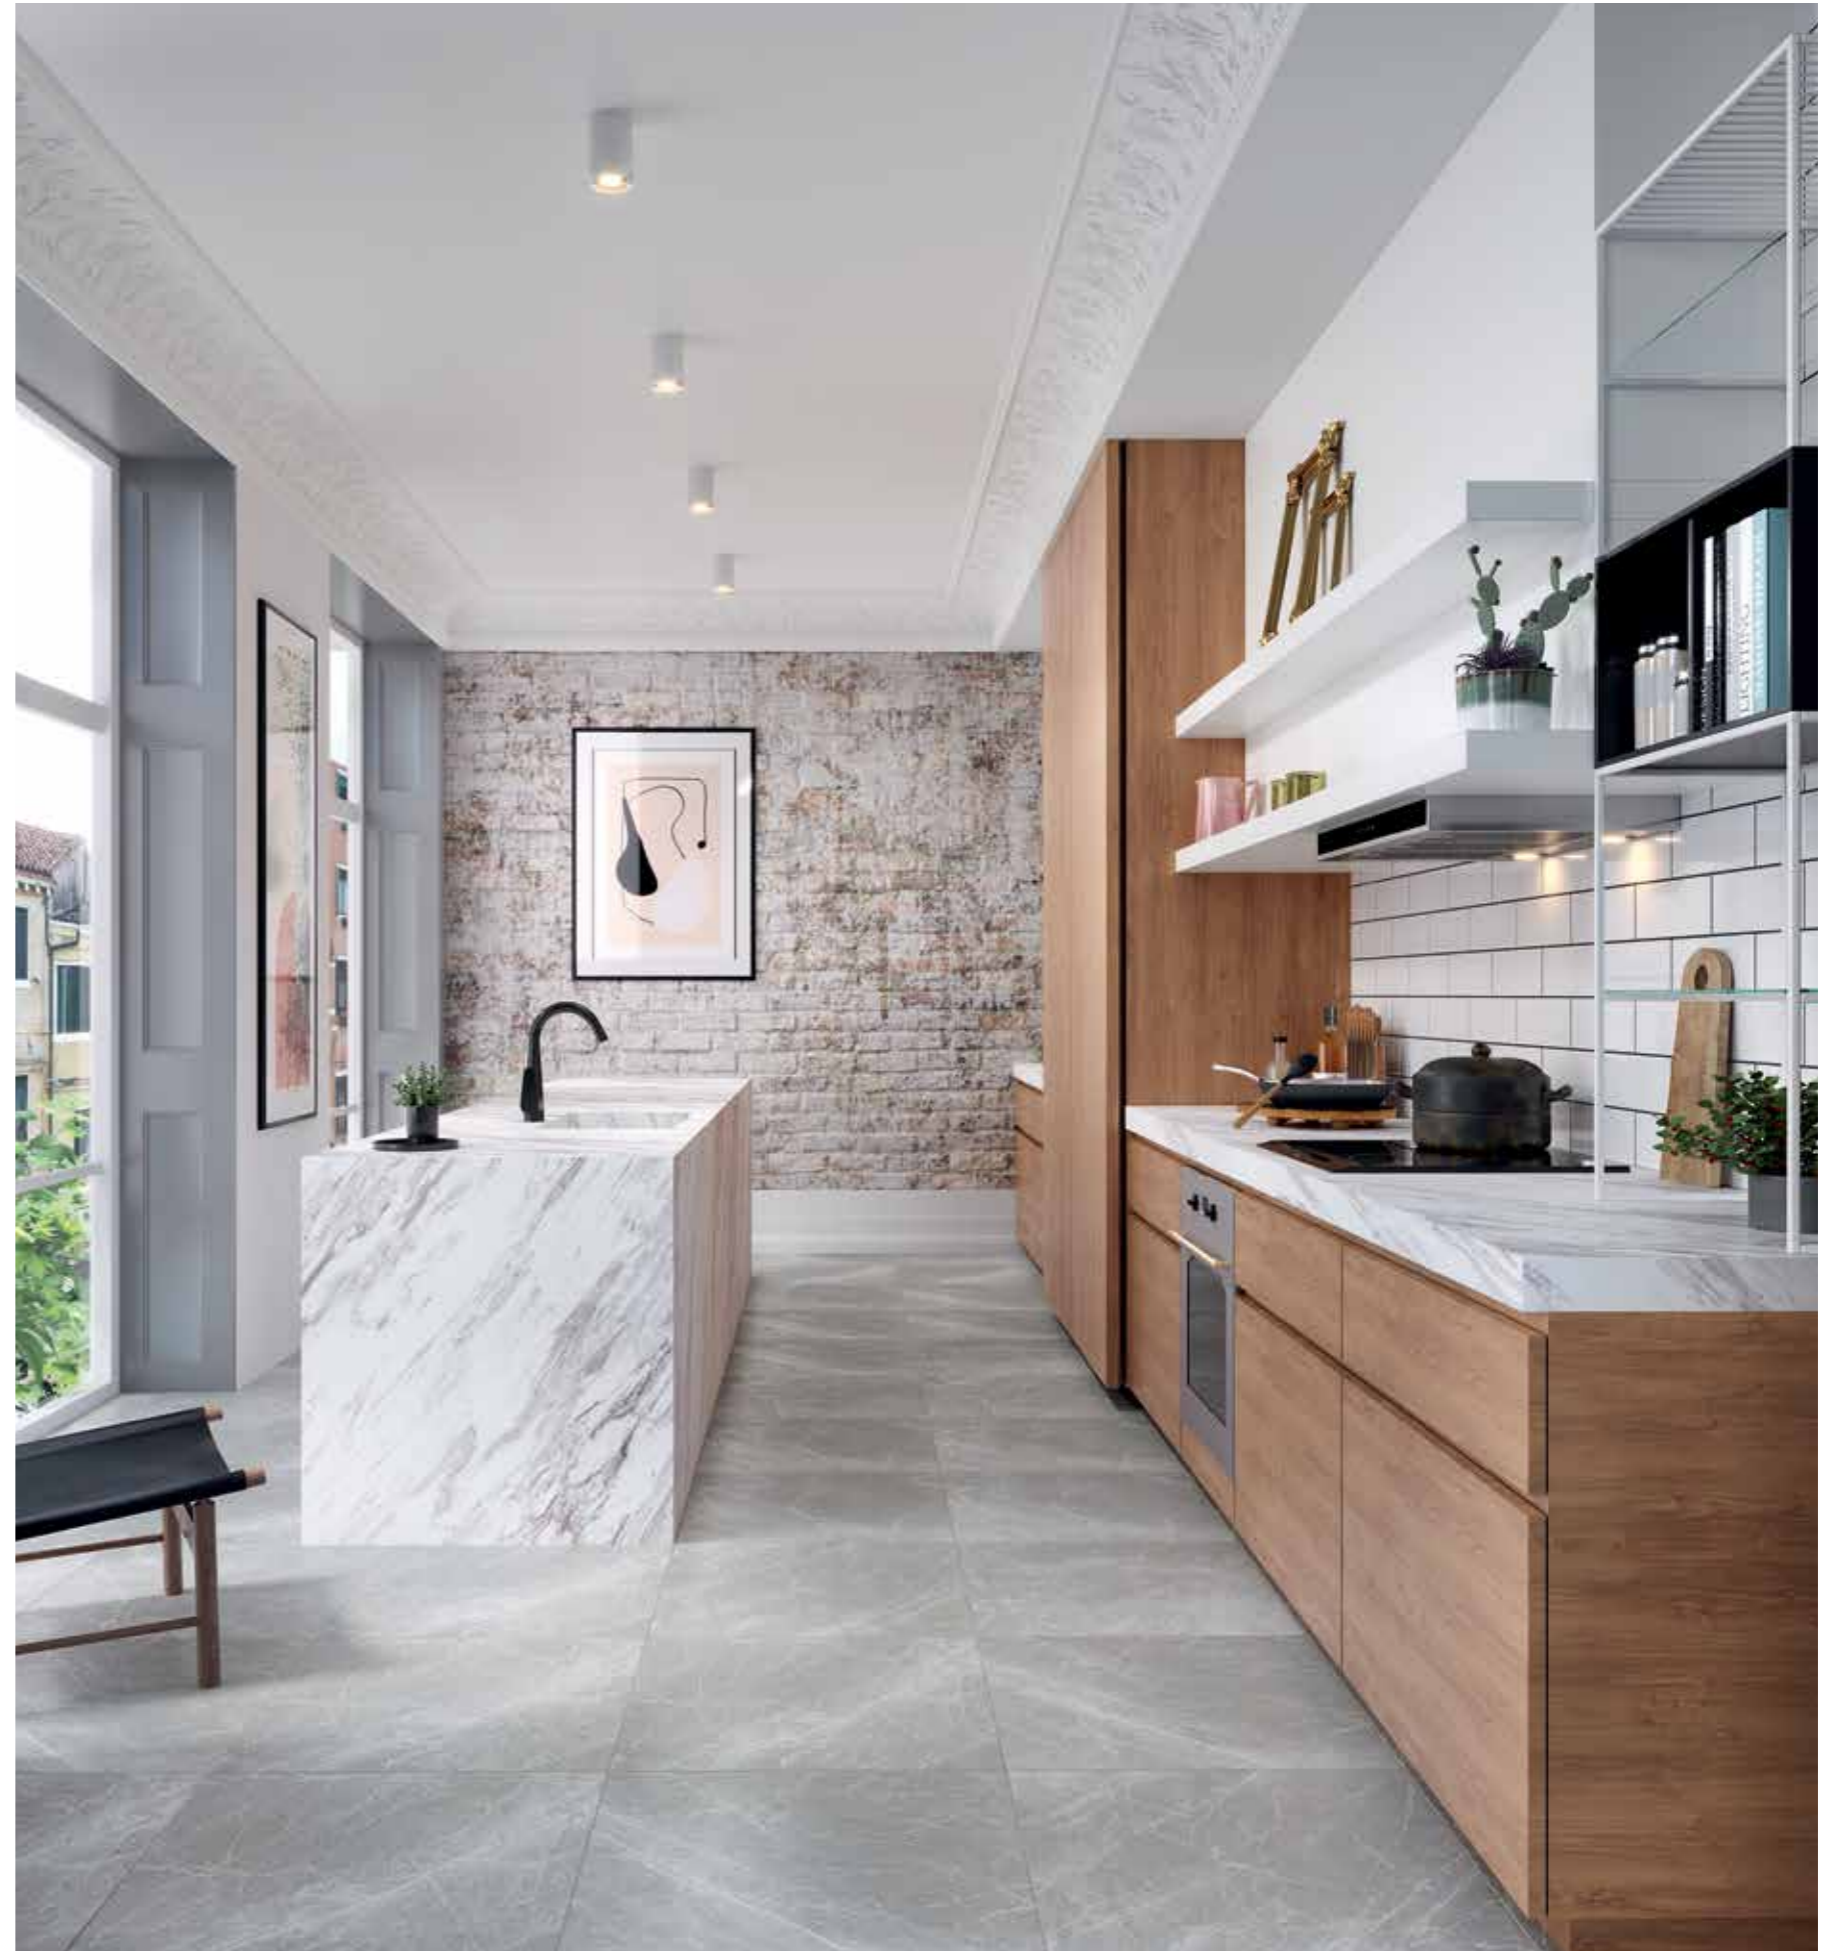

Metis

Mat mermerin çekiciliğini bütün görkemiyle yaşatan Metis serisi 60x60 cm ebata ve beyaz, gri, ve siyah olmak üzere üç renk seçeneğine sahip.

Offering the appeal of matte marble in its full splendor, the Metis series comes as 60x60 cm tiles in three color options including white, grey and black.

Die Metis serie, die den Charme von mattem Marmor in seiner ganzen Pracht entfaltet, hat eine Größe von 60x60 cm und drei Farboptionen: Weiß, Grau und Schwarz.

Apportant le charme du marbre mat dans toute sa splendeur, la série Metis est proposée avec une taille de 60x60 cm et trois options de couleurs: Blanc, gris et noir.