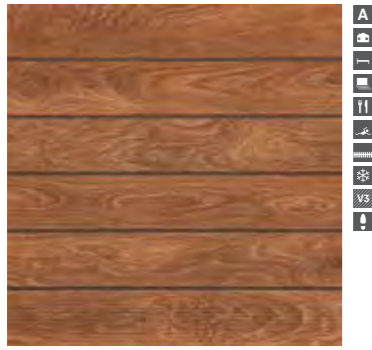

## Deck

**GS-N6069**  
Akçaağaç  
Maple  
Ahorn  
Érable  
45x45cm / 18"x18"

**GS-N6070**  
Ceviz  
Walnut  
Walnuss  
Noyer  
45x45cm / 18"x18"

**GS-N6071**  
Kiraz  
Cherry  
Kirsche  
Cerisier  
45x45cm / 18"x18"