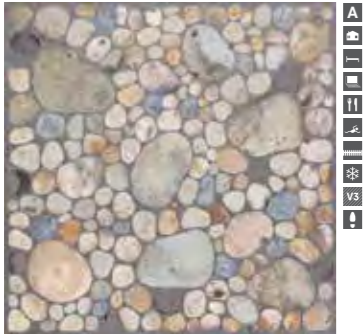

Grava creates stylish combinations with the charm of pebbles thus offering a colorful and lively design for those who seek to achieve an intimate atmosphere in their living spaces. The series that combines warm and cold color tones together, draws attention with its 45x45 cm sand-colored surfaces. Grava, becomes the focal point in the spaces with its matte and non-slip texture and it is inspiring for characteristic decorations.

Grava bietet ein farbenfrohes und lebendiges Design für diejenigen, die eine intime Atmosphäre in ihren Wohnräumen möchten, und schafft stilvolle Kombinationen mit dem Charme von Kieselsteinen. Die Serie kombiniert warme und kalte Farbtöne und zieht mit ihren sandfarbenen Oberflächen im Format 45x45 cm die Aufmerksamkeit auf sich. Grava, der mit seiner matten und rutschfesten Textur im Mittelpunkt des Einsatzbereichs steht, inspiriert zu charakteristischen Dekorationen.

Avec son design coloré et vibrant, Grava offre à ceux qui veulent créer une atmosphère chaleureuse dans leurs espaces de vie, des combinaisons élégantes avec le charme des galets. Combinant des tons chauds et froids, la série attire l'attention avec ses surfaces de couleur sable 45x45 cm. Grava, qui constitue le point de mire dans les espaces où elle est utilisée avec sa texture mate et antidérapante, est une source d'inspiration pour des décorations caractéristiques.

GAS-N6165
Kum
Sand
Sable
45x45cm / 18"x18"