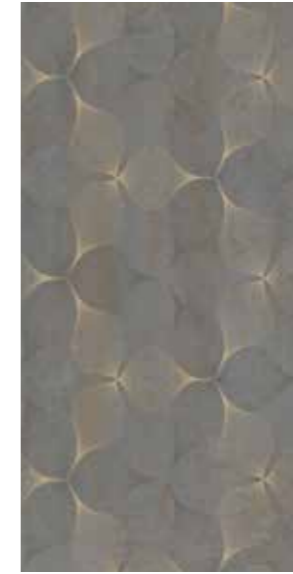

DEK-3431 R
Antrasit Altın Dekor
Anthracite Gold Dekor
Anthrazit Gold Dekor
Anthracite Décor Or
40x80cm R / 15,7"x31,4" R