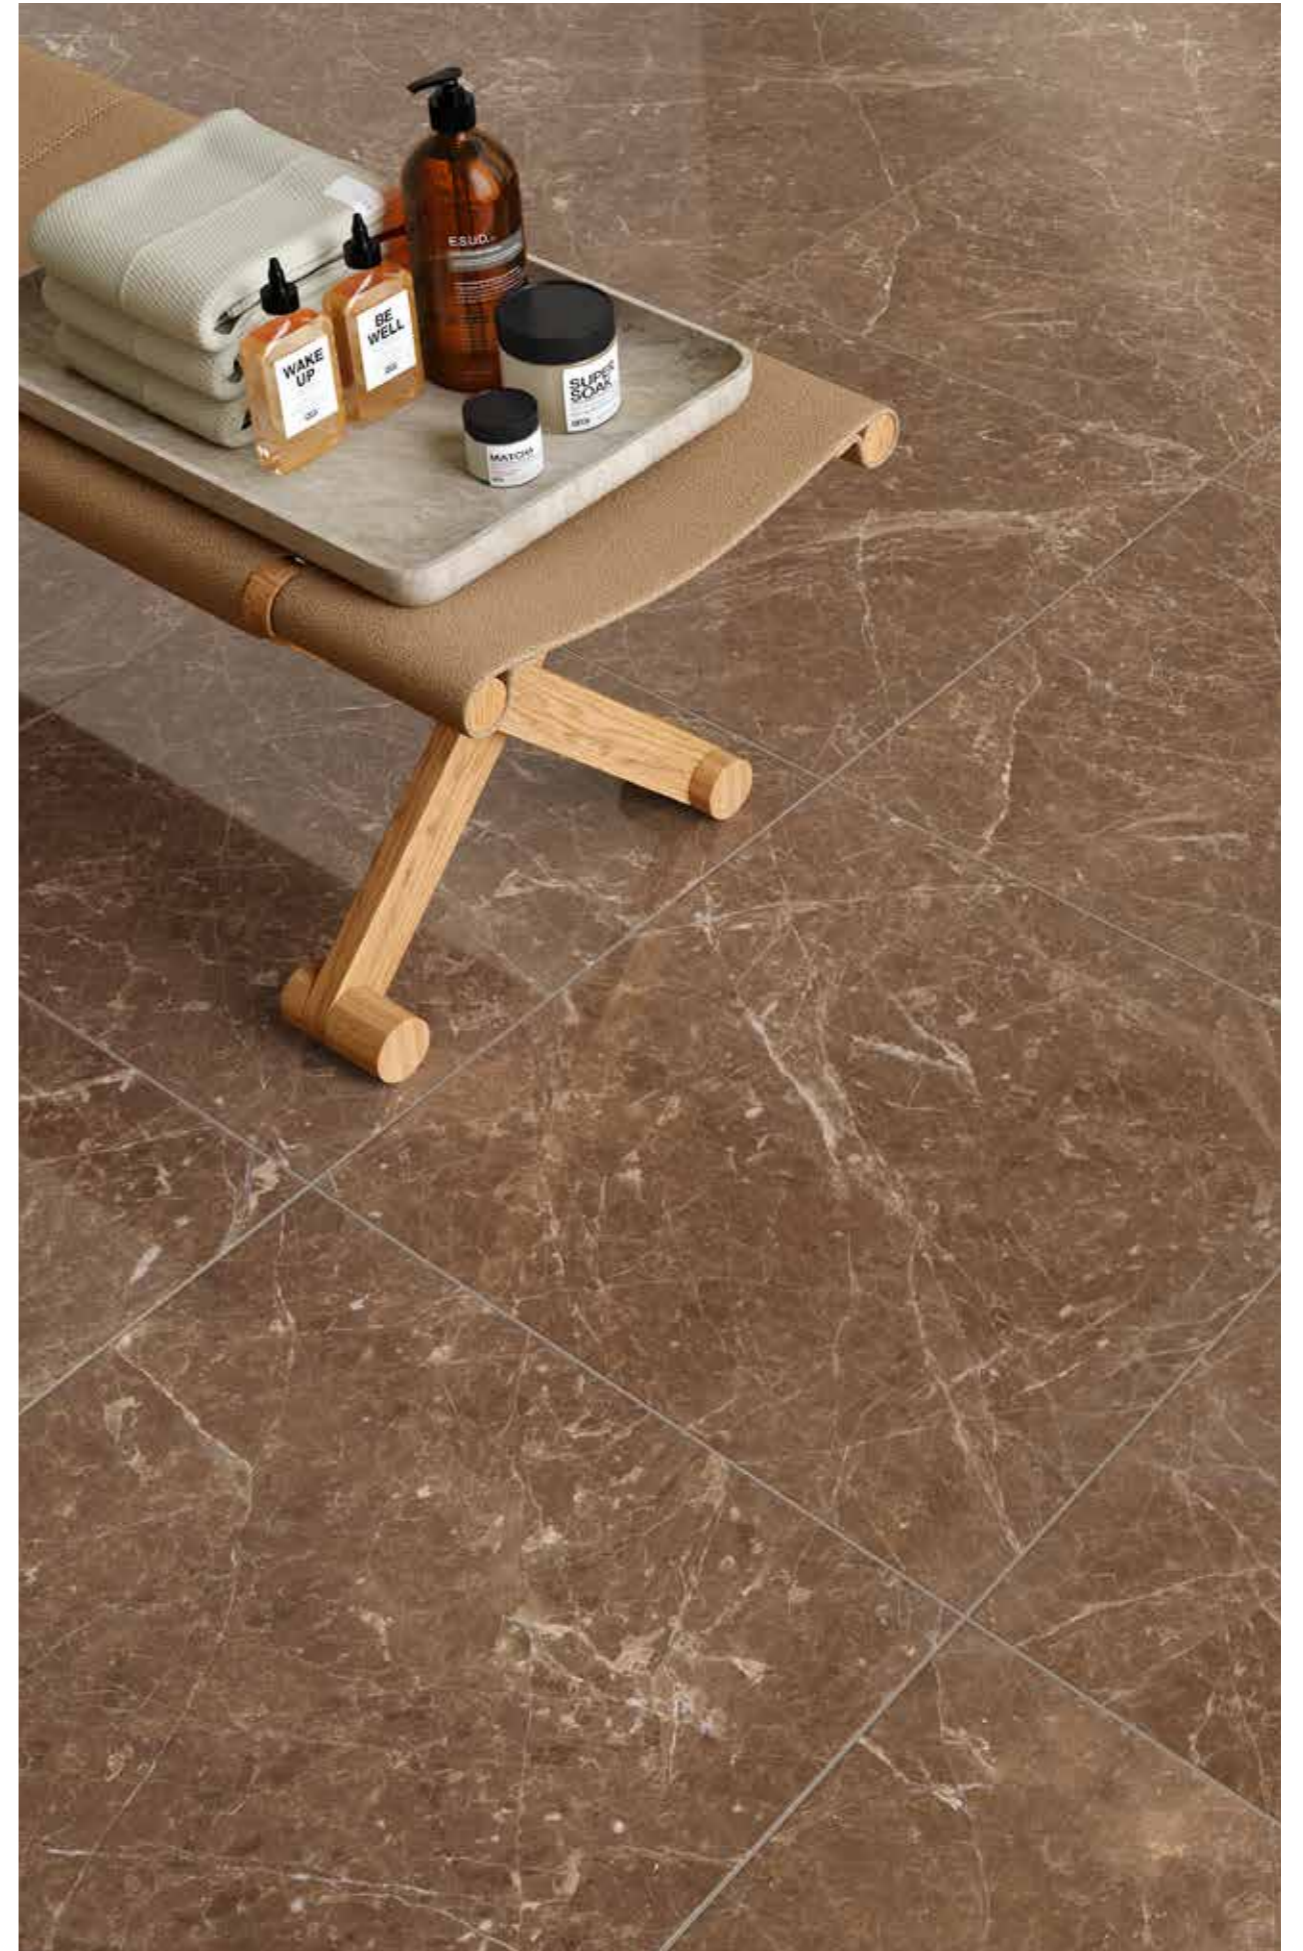

**GS-D8724 R**  
 Antrasit  
 Anthracite  
 Anthrazit  
 Anthracite  
 59x59cm R / 23,5"x23,5" R

**GS-D8725 R**  
 Kahve  
 Brown  
 Braun  
 Marron  
 59x59cm R / 23,5"x23,5" R

**GS-D8726 R**  
 Vizon  
 Mink  
 Nerz  
 Vison  
 59x59cm R / 23,5"x23,5" R