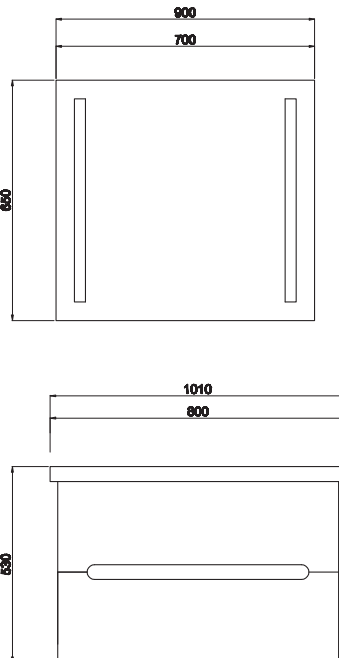

Kapak

Mat Soft
Antrasit

Parlak
Beyaz

Gövde

Mat Soft
Antrasit

Parlak
Beyaz

Özellikler

Yüksek
Parlaklık

Mat Soft

High Gloss
Kapak ve
Gövde

Yavaş
Kapanır
Çekmece

LED
Aydınlatmalı
Ayna

Ön Görünüm

Yan Görünüm