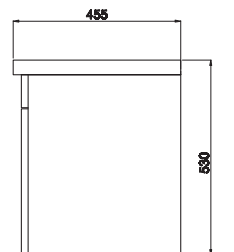

MDF Lam
Gövde

Yavaş
Kapanır
Kapak

Ön Görünüm

Yan Görünüm

Koza

80/90 cm'lik Set ve Boy Dolabı

Kapak

Beyaz