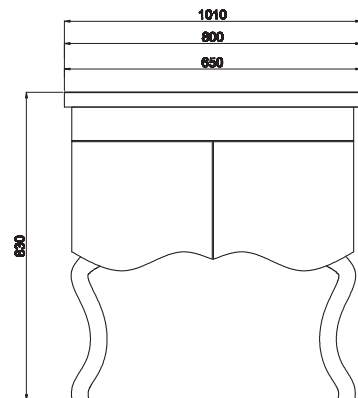

Gelincik

65/80/100 cm'lik Set

Ön Görünüm

Kapak

Beyaz

Gövde

Beyaz

Ayna ve Ayak

Gold

Silver

Özellikler

MDF Lam
Kapak ve
Gövde

Yüksek
Parlaklık

Yavaş
Kapanır
Kapak

Lake
Ayna

Lake
Plastik
Ayak