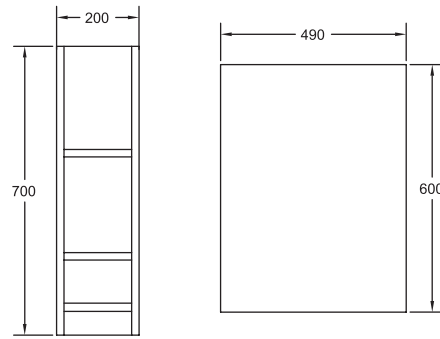

Kapak Gövde

Özellikler

MDF Lam
Gövde
ve Kapak

Yavaş
Kapanır
Kapak

Dolaplı
Ayna

Ön Görünüm