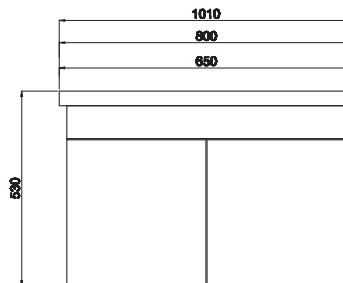

Reyhan

65/80/100 cm'lik Set

Kapak Gövde

Mat
Beyaz

Mat
Beyaz

Özellikler

Lake
Kapak

MDF Lam
Gövde

Yavaş
Kapanır
Kapak

Yan Görünüm