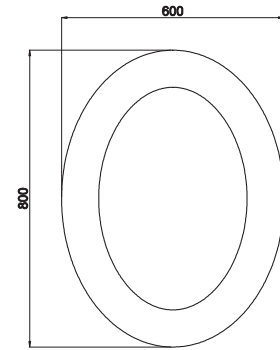

Gelincik

65/80/100 cm'lik Set

Ön Görünüm

Kapak

Beyaz

Gövde

Beyaz

Ayna ve Ayak

Gold

Silver

Özellikler

MDF Lam
Kapak ve
Gövde

Yüksek
Parlaklık

Yavaş
Kapanır
Kapak

Lake
Ayna

Lake
Plastik
Ayak