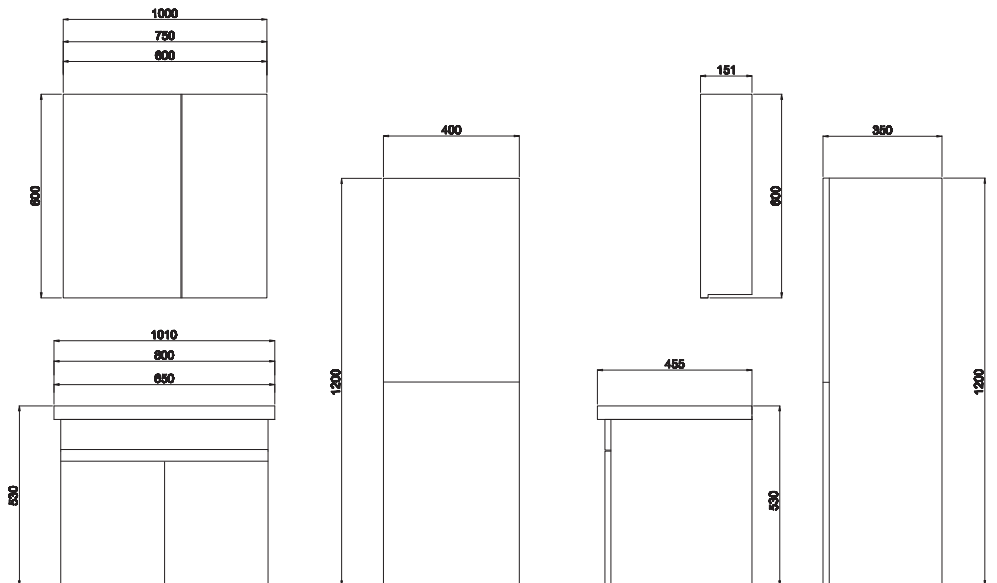

Beyaz

Bambu

Meşe

Lefkas Meşe

Özellikler

MDF Lam
Kapak ve
GövdeYavaş
Kapanır
KapakDolaplı
Ayna

Ön Görünüm

Yan Görünüm