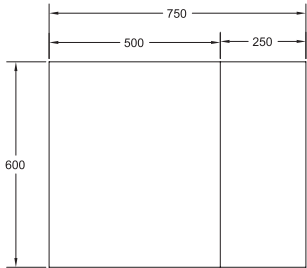

MDF Lam
Gövde
ve KapakYavaş
Kapanır
KapakDolaplı
Ayna

Ön Görünüm

Yan Görünüm

Yaprak 01

80/90 cm'lik Set

Kapak Gövde

Özellikler

MDF Lam
Gövde
ve Kapak