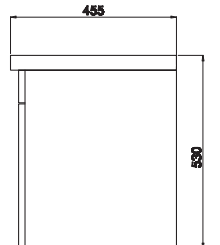

Meşe

Lefkas Meşe

Özellikler

MDF Lam
Kapak ve
Gövde

Yavaş
Kapanır
Kapak

Dolaplı
Ayna

Ön Görünüm

Yan Görünüm