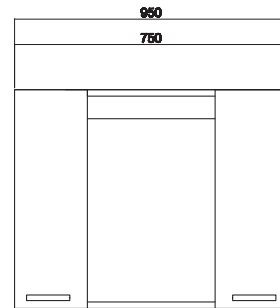

Meşe

Lefkas Meşe

Özellikler

MDF Lam
Kapak ve
Gövde

Yavaş
Kapanır
Kapak

Dolaplı
Ayna

Ön Görünüm

Yan Görünüm