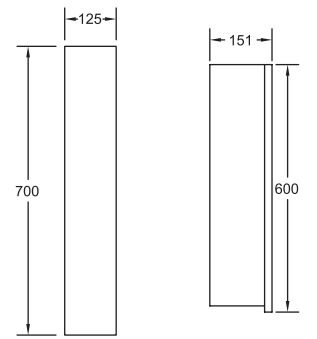

Yan Görünüm