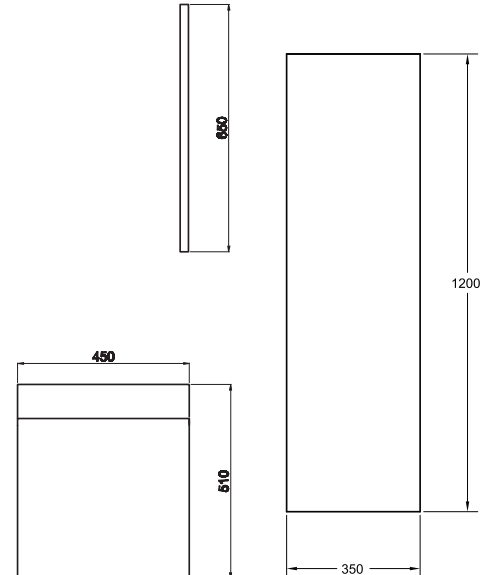

Özellikler

MDF Lam
Kapak ve
Gövde

Yavaş
Kapanır
Kapak

Ön Görünüm

Yan Görünüm

Zakkum

100/120 cm'lik Set ve Boy Dolabı

Kapak