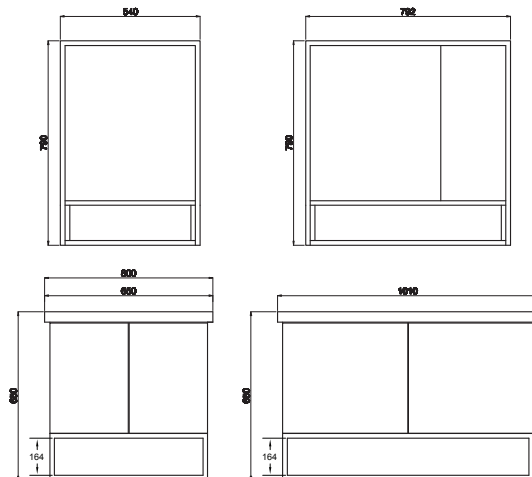

Ön Görünüm

Yan Görünüm

Manolya

65/80/100 cm'lik Set

Kapak Gövde

Beyaz

Rivoli

Özellikler