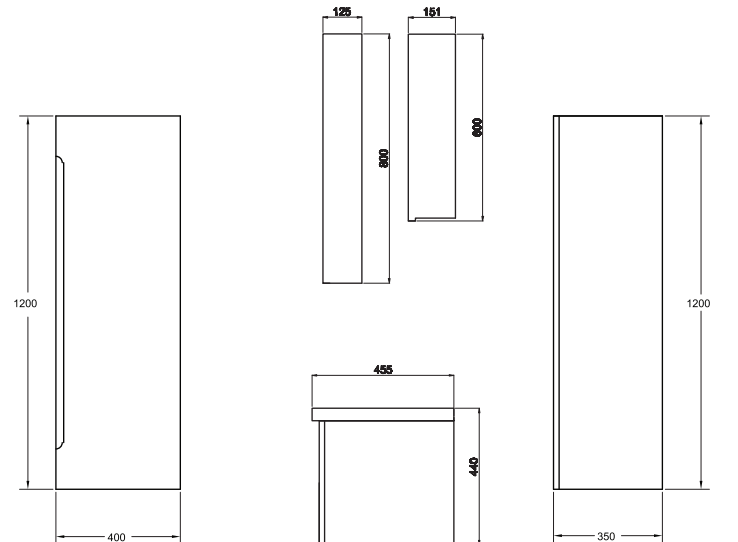

Yan Görünüm