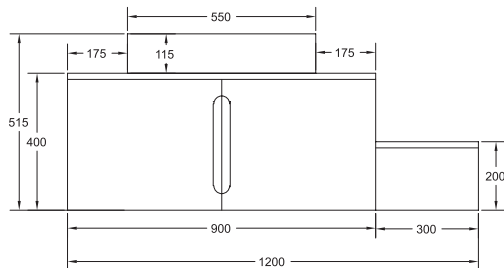

MDF Lam
Gövde
ve KapakYavaş
Kapanır
KapakDolaplı
Ayna

Ön Görünüm

Yan Görünüm

Yaprak 01

80/90 cm'lik Set

Kapak Gövde

Özellikler

MDF Lam
Gövde
ve Kapak