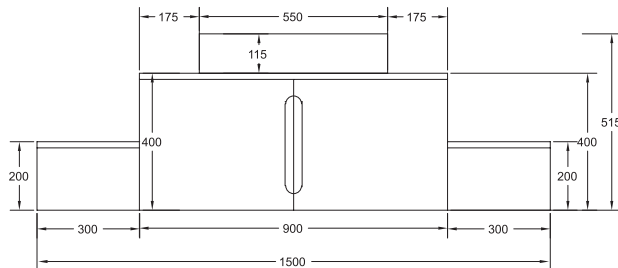

MDF Lam
Gövde
ve KapakYavaş
Kapanır
KapakDolaplı
Ayna

Ön Görünüm

Yan Görünüm

Yaprak 01

80/90 cm'lik Set

Kapak Gövde

Özellikler

MDF Lam
Gövde
ve Kapak