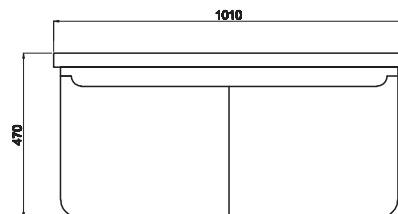

Özellikler

MDF Lam
Kapak ve
Gövde

Yavaş
Kapanır
Kapak

Dolaplı
Ayna

Ön Görünüm

Yan Görünüm

Gelincik

65/80/100 cm'lik Set