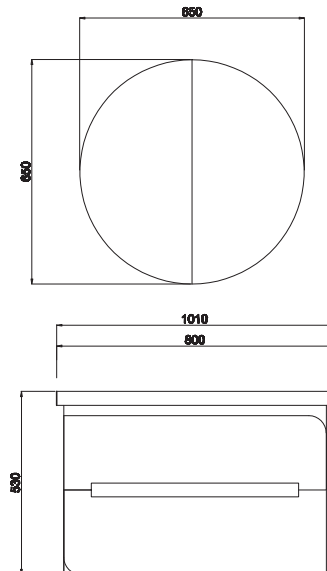

Orkide

Kapak

Parlak
Kapuçino

Gövde

Amalfi

Özellikler

Yüksek
Parlaklık

High Gloss
Kapak

MDF Lam
Gövde

Yavaş
Kapanır
Kapak

Yavaş
Kapanır
Çekmece

Dolaplı
Ayna

Ön Görünüm

Yan Görünüm