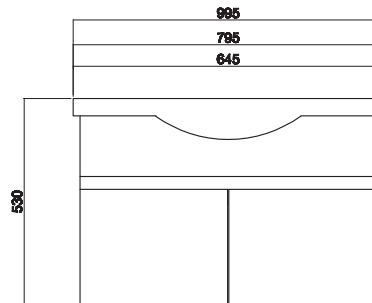

Sümbül

65/80/100 cm'lik Set

Kapak Gövde

Kapuçino

Pera

Özellikler

MDF Lam
Kapak ve
Gövde

Yavaş
Kapanır
Kapak

Dolaplı
Ayna

Yan Görünüm