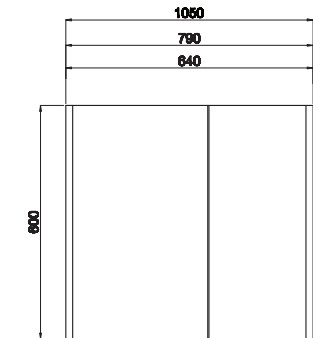

Özellikler

MDF Lam
Kapak ve
Gövde

Yavaş
Kapanır
Kapak

Dolaplı
Ayna

Ön Görünüm

Yan Görünüm