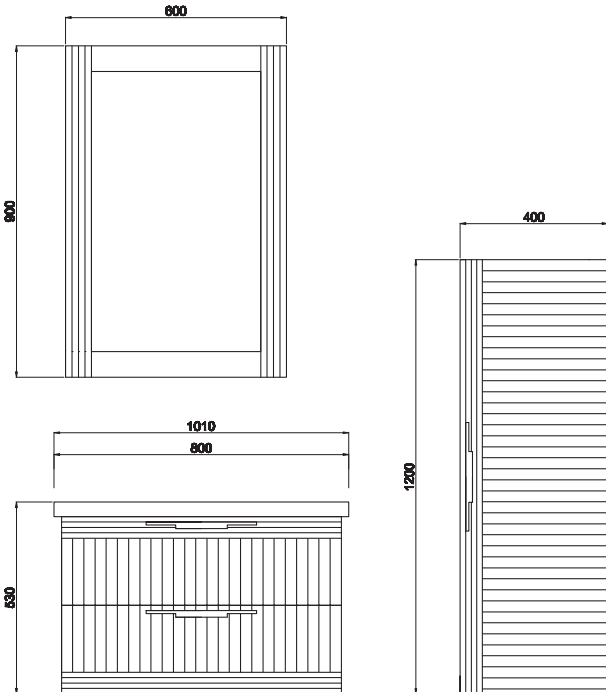

Özellikler

Lake
Kapak ve
Gövde

Yavaş
Kapanır
Kapak

Yavaş
Kapanır
Çekmece

Ön Görünüm