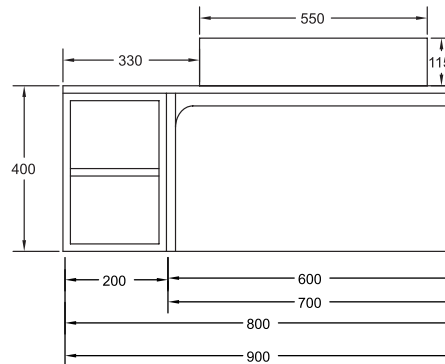

Yan Görünüm

Reyhan

65/80/100 cm'lik Set

Kapak Gövde

Mat
Beyaz

Mat
Beyaz

Özellikler

Lake
Kapak