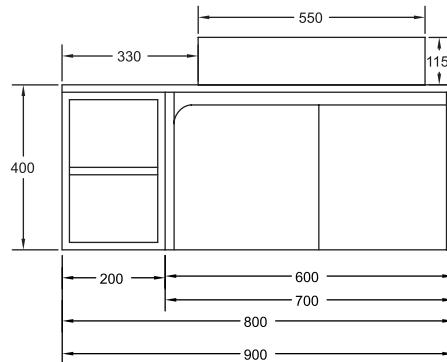

Yaprak 01

Kapak Gövde

Özellikler

MDF Lam
Gövde
ve Kapak

Yavaş
Kapanır
Kapak

Dolaplı
Ayna

Yan Görünüm