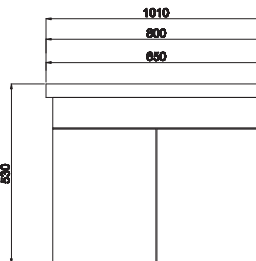

Ön Görünüm

Yan Görünüm

Begonya

65/80/100 cm'lik Set ve Boy Dolabı

Kapak

Gövde

Beyaz

Lefkas Meşe