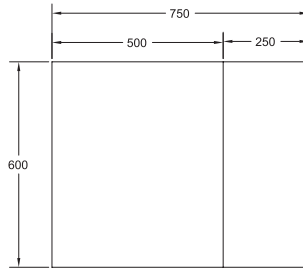

MDF Lam
Gövde
ve KapakYavaş
Kapanır
KapakDolaplı
Ayna

Ön Görünüm

Yan Görünüm

Yaprak 01

80/90 cm'lik Set

Kapak Gövde

Özellikler

MDF Lam
Gövde
ve Kapak