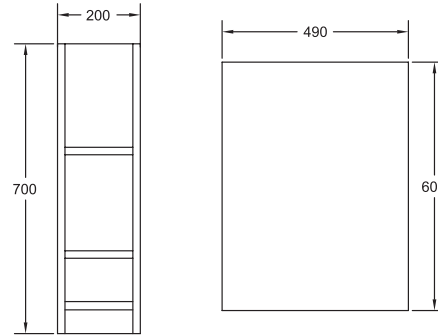

Yan Görünüm

Reyhan

65/80/100 cm'lik Set

Kapak Gövde

Mat
Beyaz

Mat
Beyaz

Özellikler

Lake
Kapak