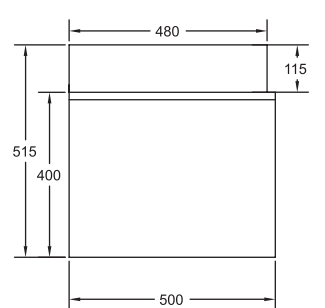

Yaprak 01

Kapak Gövde

Özellikler

MDF Lam
Gövde
ve Kapak

Yavaş
Kapanır
Kapak

Dolaplı
Ayna

Yan Görünüm