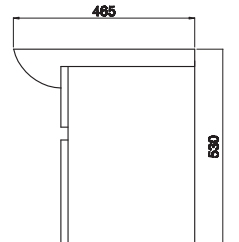

Sümbül

65/80/100 cm'lik Set

Kapak Gövde

Kapuçino

Pera

Özellikler

MDF Lam
Kapak ve
Gövde

Yavaş
Kapanır
Kapak

Dolaplı
Ayna

Yan Görünüm