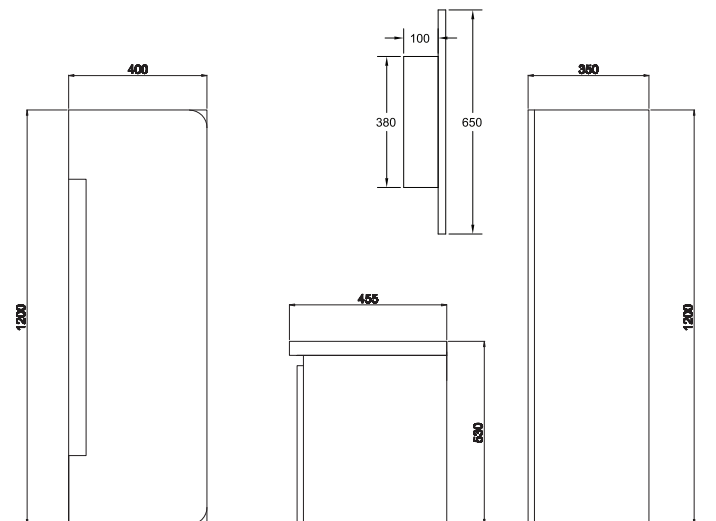

Yan Görünüm