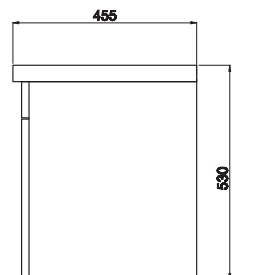

Ön Görünüm

Yan Görünüm

Manolya

65/80/100 cm'lik Set

Kapak Gövde

Beyaz

Rivoli

Özellikler

MDF Lam
Kapak ve
Gövde

Yavaş
Kapanır
Kapak

Dolaplı
Ayna

Ön Görünüm

Yan Görünüm

Anemon

65/80/100 cm'lik Set ve Boy Dolabı

Kapak Gövde