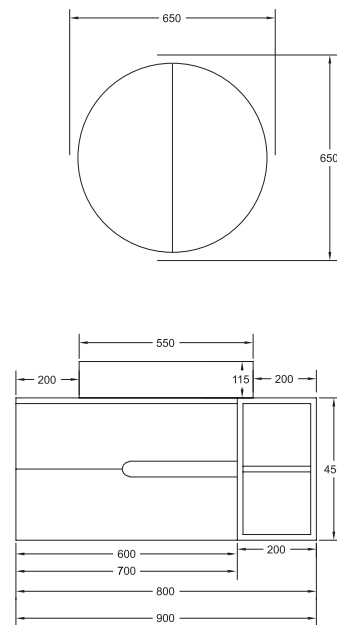

Özellikler

MDF Lam
Gövde
ve Kapak

Dolaplı
Ayna

Yavaş
Kapanır
Kapak

Yavaş
Kapanır
Çekmece

Ön Görünüm

Yan Görünüm