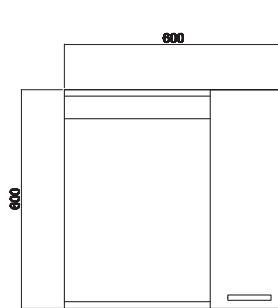

Meşe

Lefkas Meşe

Özellikler

MDF Lam
Kapak ve
Gövde

Yavaş
Kapanır
Kapak

Dolaplı
Ayna

Ön Görünüm

Yan Görünüm