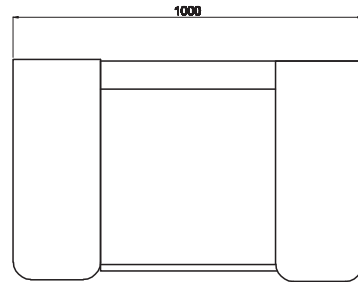

Özellikler

MDF Lam
Kapak ve
Gövde

Yavaş
Kapanır
Kapak

Dolaplı
Ayna

Ön Görünüm

Yan Görünüm

Gelincik

65/80/100 cm'lik Set