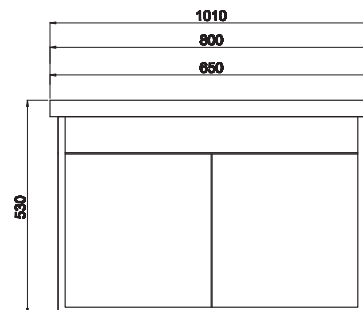

Manolya

65/80/100 cm'lik Set

Kapak Gövde

Beyaz

Rivoli

Özellikler

MDF Lam
Kapak ve
Gövde

Yavaş
Kapanır
Kapak

Dolaplı
Ayna

Ön Görünüm

Yan Görünüm