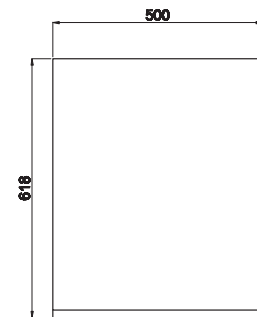

Beyaz

Özellikler

MDF Lam
Kapak ve
Gövde

Yavaş
Kapanır
Kapak

Ön Görünüm

Yan Görünüm

Sümbül

65/80/100 cm'lik Set