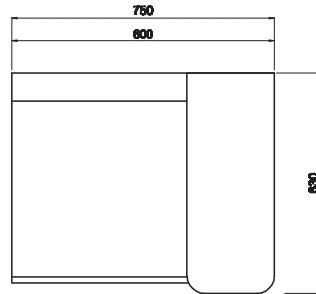

Özellikler

MDF Lam
Kapak ve
Gövde

Yavaş
Kapanır
Kapak

Dolaplı
Ayna

Ön Görünüm

Yan Görünüm

Gelincik

65/80/100 cm'lik Set