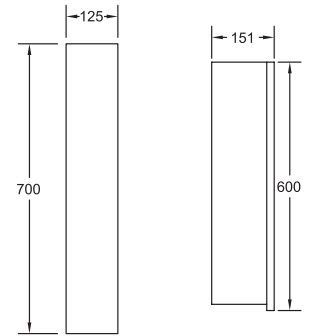

Yan Görünüm

Reyhan

65/80/100 cm'lik Set

Kapak Gövde

Mat
Beyaz

Mat
Beyaz

Özellikler

Lake
Kapak