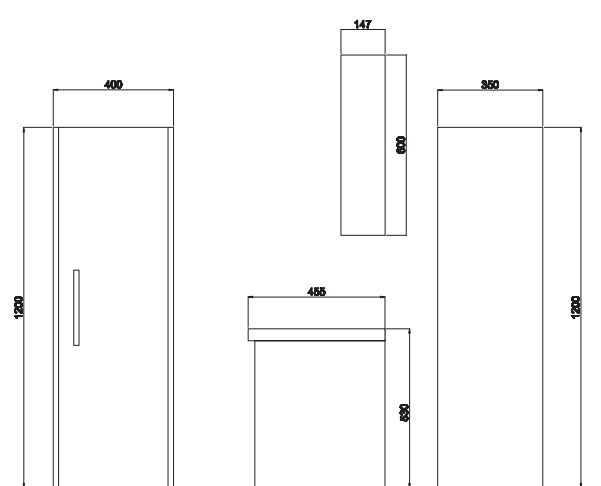

Ön Görünüm

Yan Görünüm

Begonya

65/80/100 cm'lik Set ve Boy Dolabı

Kapak

Gövde

Beyaz

Lefkas Meşe

Özellikler

MDF Lam
Kapak ve
Gövde

Yavaş
Kapanır
Kapak

Dolaplı
Ayna

Ön Görünüm

Yan Görünüm

Defne 02

65/80/100 cm'lik Set