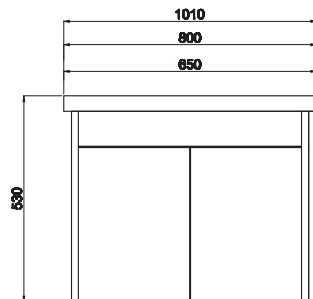

Özellikler

MDF Lam
Kapak ve
Gövde

Yavaş
Kapanır
Kapak

Dolaplı
Ayna

Ön Görünüm

Yan Görünüm