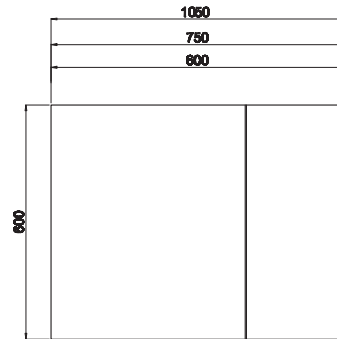

Özellikler

MDF Lam
Kapak ve
Gövde

Yavaş
Kapanır
Kapak

Dolaplı
Ayna

Ön Görünüm

Yan Görünüm