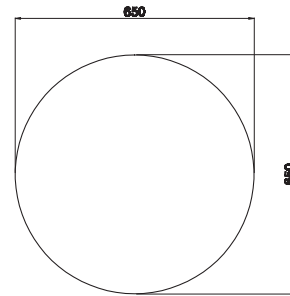

Özellikler

Lake
Kapak

MDF Lam
Gövde

Yavaş
Kapanır
Kapak

Ön Görünüm

Yan Görünüm