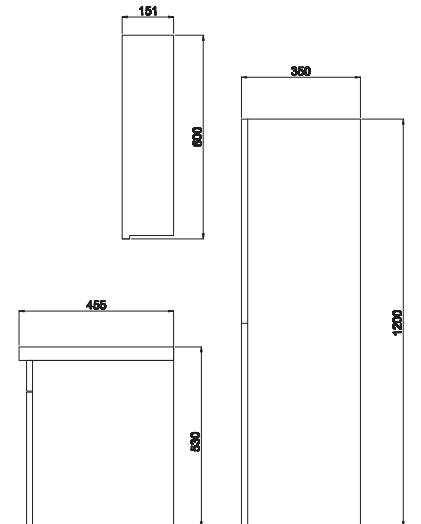

Ön Görünüm

Yan Görünüm

Begonya

65/80/100 cm'lik Set ve Boy Dolabı

Kapak

Gövde

Beyaz

Lefkas Meşe