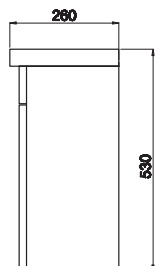

Beyaz

Özellikler

MDF Lam
Kapak ve
Gövde

Yavaş
Kapanır
Kapak

Ön Görünüm

Yan Görünüm

Sümbül

65/80/100 cm'lik Set