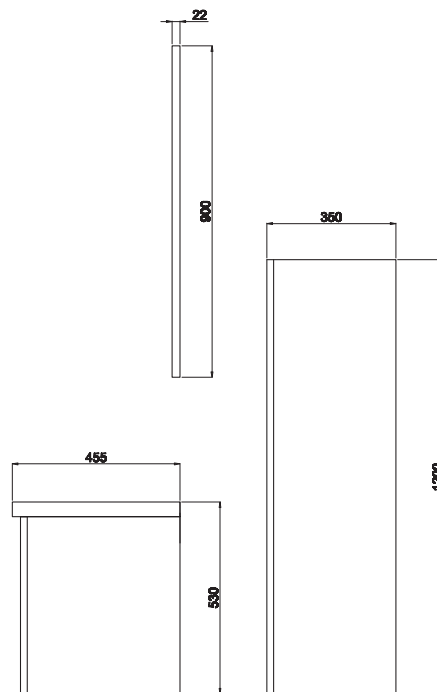

Yan Görünüm