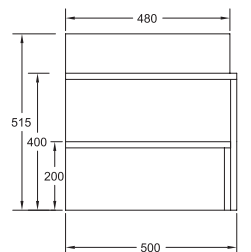

MDF Lam
Gövde
ve KapakYavaş
Kapanır
KapakDolaplı
Ayna

Ön Görünüm

Yan Görünüm

Yaprak 01

80/90 cm'lik Set

Kapak Gövde

Özellikler

MDF Lam
Gövde
ve Kapak