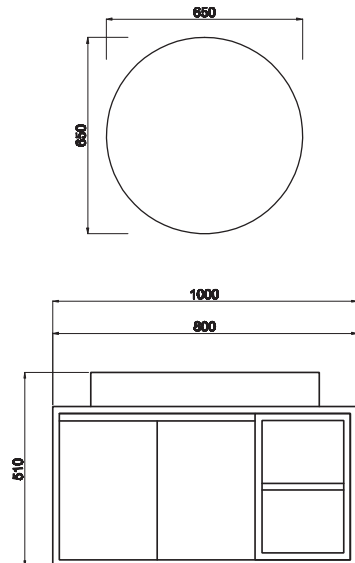

Yan Görünüm

Orkide

80/100 cm'lik Set ve Boy Dolabı

Kapak

Parlak
Kapuçino

Gövde

Amalfi

Özellikler

Özellikler

MDF Lam
Kapak ve
Gövde

Yavaş
Kapanır
Kapak

Ön Görünüm

Yan Görünüm

Zakkum

100/120 cm'lik Set ve Boy Dolabı

Kapak