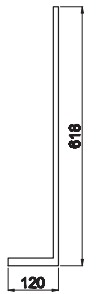

Beyaz

Özellikler

MDF Lam
Kapak ve
Gövde

Yavaş
Kapanır
Kapak

Ön Görünüm

Yan Görünüm

Sümbül

65/80/100 cm'lik Set