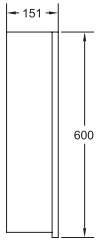

MDF Lam
Gövde
ve KapakYavaş
Kapanır
KapakDolaplı
Ayna

Ön Görünüm

Yan Görünüm

Yaprak 01

80/90 cm'lik Set

Kapak Gövde

Özellikler

MDF Lam
Gövde
ve Kapak