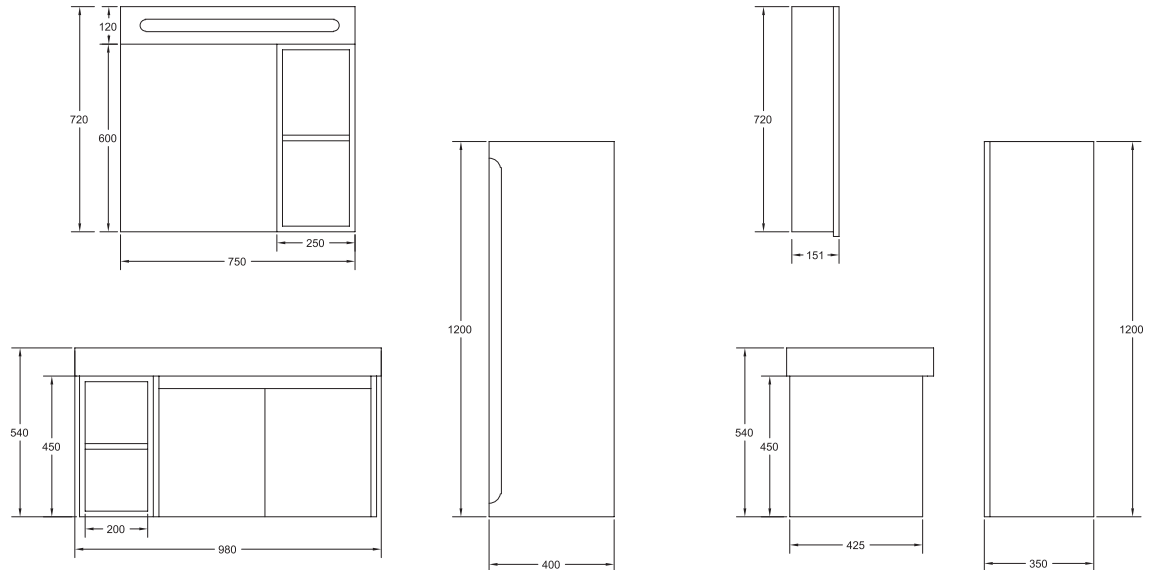

Yan Görünüm

Orkide

80/100 cm'lik Set ve Boy Dolabı

Kapak

Parlak
Kapuçino

Gövde

Amalfi

Özellikler