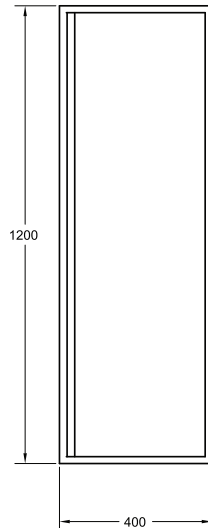

Özellikler

MDF Lam
Kapak ve
Gövde

Yavaş
Kapanır
Kapak

Ön Görünüm

Yan Görünüm

Zakkum

100/120 cm'lik Set ve Boy Dolabı

Kapak