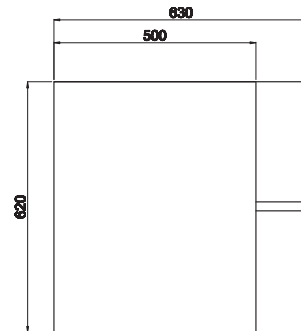

Ön Görünüm

Yan Görünüm

Manolya

65/80/100 cm'lik Set

Kapak Gövde

Beyaz

Rivoli

Özellikler

MDF Lam
Kapak ve
Gövde

Yavaş
Kapanır
Kapak

Dolaplı
Ayna

Ön Görünüm

Yan Görünüm

Anemon

65/80/100 cm'lik Set ve Boy Dolabı

Kapak Gövde