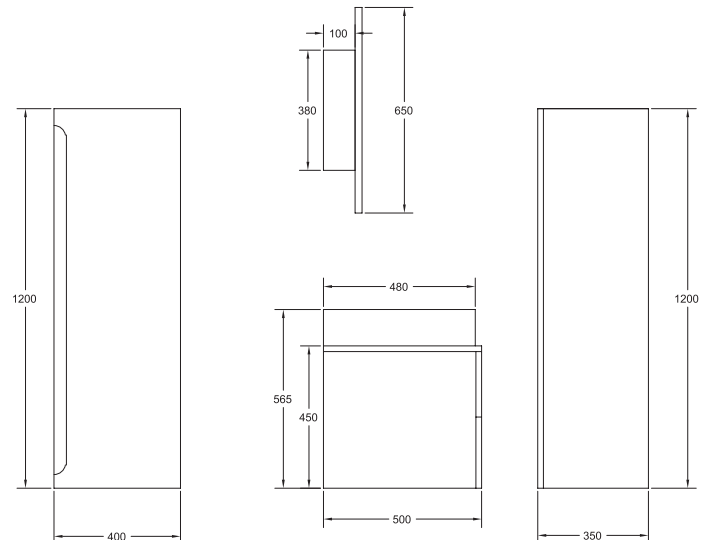

Yan Görünüm

Palmiye

100 cm'lik Set ve Boy Dolabı

Kapak

Beyaz

Mat
Krem

Gövde

Beyaz