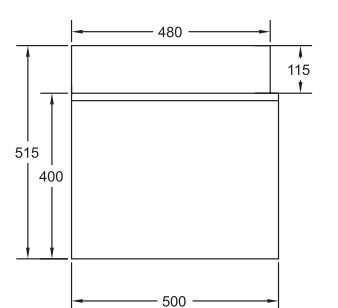

Yan Görünüm

Reyhan

65/80/100 cm'lik Set

Kapak Gövde

Mat
Beyaz

Mat
Beyaz

Özellikler

Lake
Kapak