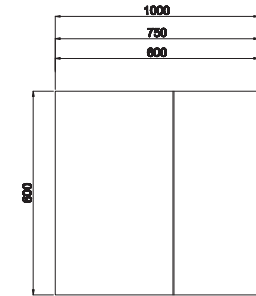

Ön Görünüm

Yan Görünüm

Begonya

65/80/100 cm'lik Set ve Boy Dolabı

Kapak

Gövde

Beyaz

Lefkas Meşe