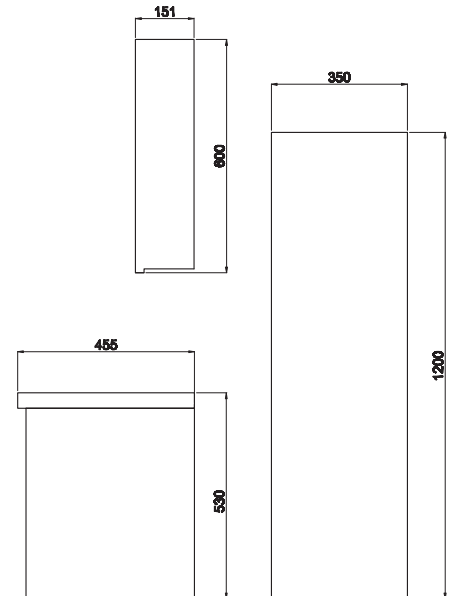

Özellikler

MDF Lam
Kapak ve
Gövde

Yavaş
Kapanır
Kapak

Dolaplı
Ayna

Ön Görünüm

Yan Görünüm