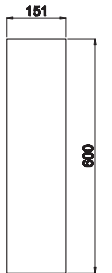

Sümbül

65/80/100 cm'lik Set

Kapak Gövde

Kapuçino

Pera

Özellikler

MDF Lam
Kapak ve
Gövde

Yavaş
Kapanır
Kapak

Dolaplı
Ayna

Yan Görünüm