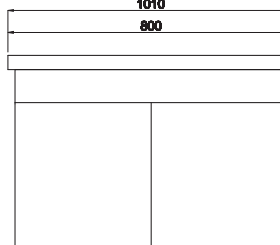

Meşe

Lefkas Meşe

Özellikler

MDF Lam
Kapak ve
Gövde

Yavaş
Kapanır
Kapak

Dolaplı
Ayna

Ön Görünüm

Yan Görünüm