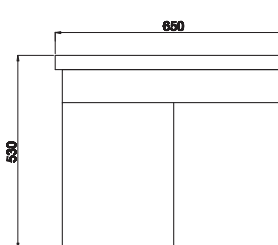

Meşe

Lefkas Meşe

Özellikler

MDF Lam
Kapak ve
Gövde

Yavaş
Kapanır
Kapak

Dolaplı
Ayna

Ön Görünüm

Yan Görünüm