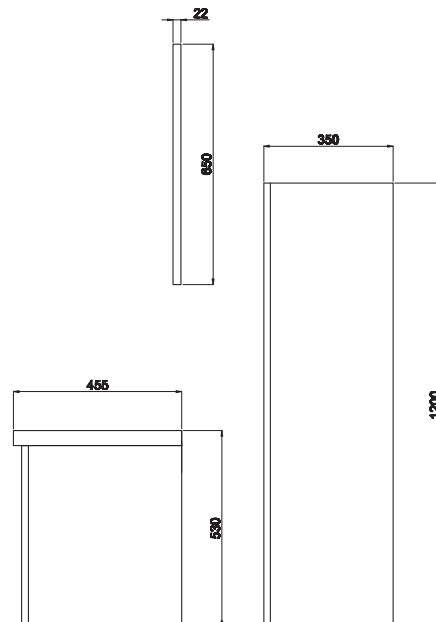

Yan Görünüm