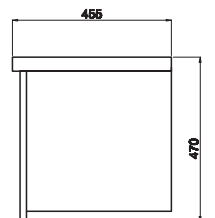

Özellikler

MDF Lam
Kapak ve
Gövde

Yavaş
Kapanır
Kapak

Dolaplı
Ayna

Ön Görünüm

Yan Görünüm

Gelincik

65/80/100 cm'lik Set