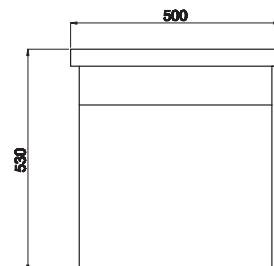

Beyaz

Özellikler

MDF Lam
Kapak ve
Gövde

Yavaş
Kapanır
Kapak

Ön Görünüm

Yan Görünüm

Sümbül

65/80/100 cm'lik Set