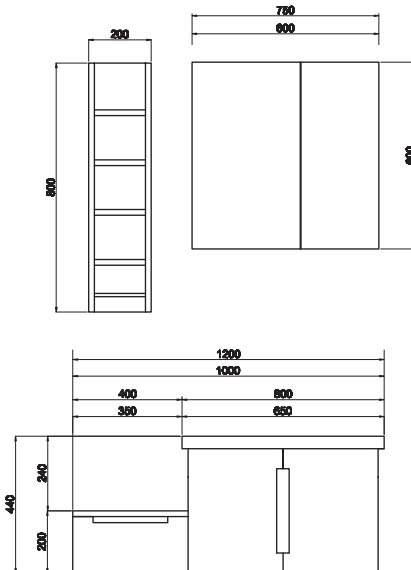

Özellikler

Ön Görünüm