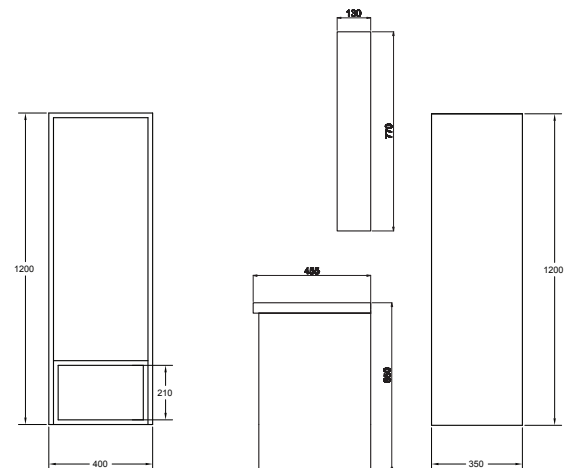

Ön Görünüm

Yan Görünüm

Manolya

65/80/100 cm'lik Set

Kapak Gövde

Beyaz

Rivoli

Özellikler