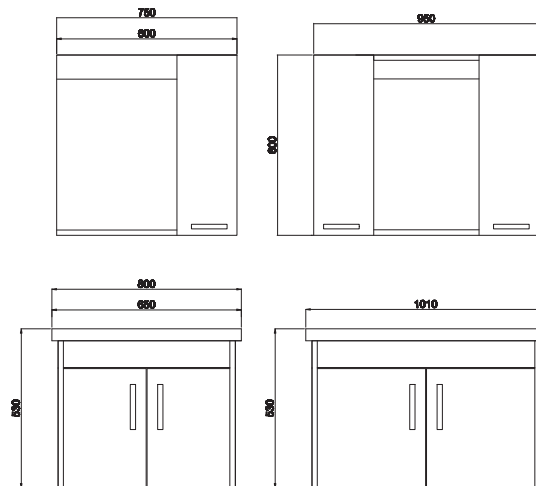

Özellikler

MDF Lam
Kapak ve
Gövde

Yavaş
Kapanır
Kapak

Dolaplı
Ayna

Ön Görünüm

Yan Görünüm

Defne 02

65/80/100 cm'lik Set