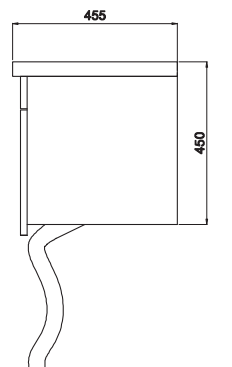

Gelincik

65/80/100 cm'lik Set

Ön Görünüm

Kapak

Beyaz

Gövde

Beyaz

Ayna ve Ayak

Gold

Silver

Özellikler

MDF Lam
Kapak ve
Gövde

Yüksek
Parlaklık

Yavaş
Kapanır
Kapak

Lake
Ayna

Lake
Plastik
Ayak