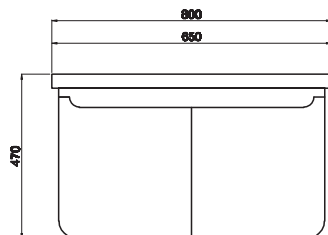

Özellikler

MDF Lam
Kapak ve
Gövde

Yavaş
Kapanır
Kapak

Dolaplı
Ayna

Ön Görünüm

Yan Görünüm

Gelincik

65/80/100 cm'lik Set